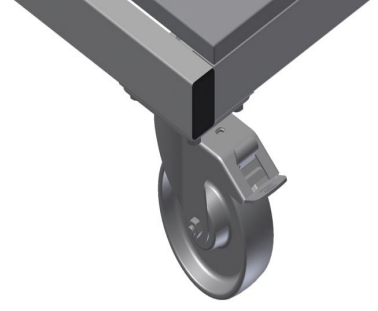

WKW800

Takım arabası

- Montaj istasyonu için takım ve küçük parça aksesuar arabası
- Sağlam çelik konstrüksiyon
- Araba, takımların ve malzemenin yerleştirilmesi için uygundur
- Çalışma yerinde düzen sağlar
- Montaj yerine taşımayı kolaylaştırmakta
- Takımların ve aksesuarların yerleştirilmesi için 2 depolama bölmesi
- Takımlar için bir çekmece
- Küçük aksesuar parçaları, aksesuarlar ve cıvatalar için PVC'den üretilmiş 5 kap
- Çizimler için okuma panolu depolama alanı
- 4'lü basınçlı hava bağlantısı
- Pnömatik veya elektrikli takımlar için takım tutucu
- 2'si park frenli 4 tekerlek

Takım ve Küçük Parça Arabası WKW 800

Tekerlekler

2'si park frenli 4 tekerlek yüksek hareketlilik ve kolay, güvenli kullanım sağlar

Aksesuarlar için depolama bölmeleri

Takımların ve aksesuarların yerleştirilmesi için depolama bölmeleri