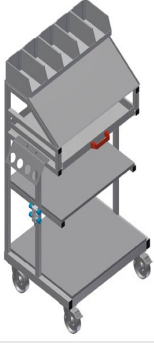

WKW800

Takım arabası

- Montaj istasyonu için takım ve küçük parça aksesuar arabası
- Sağlam çelik konstrüksiyon
- Araba, takımların ve malzemenin yerleştirilmesi için uygundur
- Çalışma yerinde düzen sağlar
- Montaj yerine taşımayı kolaylaştırmakta
- Takımların ve aksesuarların yerleştirilmesi için 2 depolama bölmesi
- Takımlar için bir çekmece
- Küçük aksesuar parçaları, aksesuarlar ve cıvatalar için PVC'den üretilmiş 5 kap
- Çizimler için okuma panolu depolama alanı
- 4'lü basınçlı hava bağlantısı
- Pnömatik veya elektrikli takımlar için takım tutucu
- 2'si park frenli 4 tekerlek

Takım ve Küçük Parça Arabası WKW 800

Tekerlekler

2'si park frenli 4 tekerlek yüksek hareketlilik ve kolay, güvenli kullanım sağlar

Aksesuarlar için depolama bölmeleri

Takımların ve aksesuarların yerleştirilmesi için depolama bölmeleri

- Uzunluk 750 mm
- Genişlik 600 mm
- Yükseklik 1.300 mm
- Ağırlık 60 kg
- Taşıma kapasitesi 300 kg
- Hareket makarası çapı 125 mm