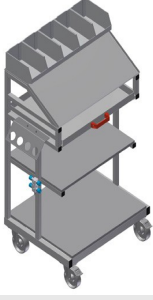

WKW800

Takım arabası

- Montaj istasyonu için takım ve küçük parça aksesuar arabası
- Sağlam çelik konstrüksiyon
- Araba, takımların ve malzemenin yerleştirilmesi için uygundur
- Çalışma yerinde düzen sağlar
- Montaj yerine taşımayı kolaylaştırmakta
- Takımların ve aksesuarların yerleştirilmesi için 2 depolama bölmesi
- Takımlar için bir çekmece
- Küçük aksesuar parçaları, aksesuarlar ve cıvatalar için PVC'den üretilmiş 5 kap
- Çizimler için okuma panolu depolama alanı
- 4'lü basınçlı hava bağlantısı
- Pnömatik veya elektrikli takımlar için takım tutucu
- 2'si park frenli 4 tekerlek

Takım ve Küçük Parça Arabası WKW 800

Tekerlekler

2'si park frenli 4 tekerlek yüksek hareketlilik ve kolay, güvenli kullanım sağlar

Aksesuarlar için depolama bölmeleri

Takımların ve aksesuarların yerleştirilmesi için depolama bölmeleri

- Uzunluk 750 mm
- Genişlik 600 mm
- Yükseklik 1.300 mm
- Ağırlık 60 kg
- Taşıma kapasitesi 300 kg
- Hareket makarası çapı 125 mm