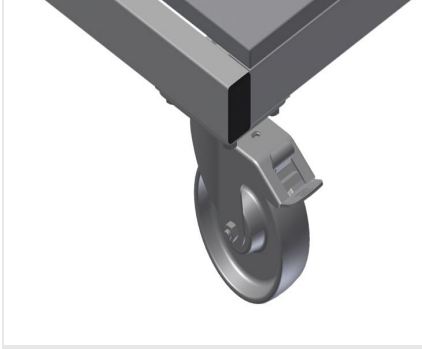

WKW

Takım arabası

Montaj istasyonu için takım ve küçük parça aksesuar arabası. Sağlam çelik konstrüksiyon. Araba, takımların ve malzemenin yerleştirilmesi için uygundur. Çalışma yerinde düzen sağlar. Montaj yerine taşımayı kolaylaştırmakta. Takımların ve aksesuarların yerleştirilmesi için 2 depolama bölmesi. Küçük aksesuar parçaları, aksesuarlar ve cıvatalar için PVC'den üretilmiş 5 kap. Çizimler için okuma panolu depolama alanı. Pnömatik veya elektrikli takımlar için takım tutucu. 2'si park frenli 4 tekerlek.

Tekerlekler

2'si park frenli 4 tekerlek yüksek hareketlilik ve kolay, güvenli kullanım sağlar

Aksesuarlar için depolama bölmeleri

Takımların ve aksesuarların yerleştirilmesi için depolama bölmeleri

Plastik Kutular

Küçük aksesuar parçaları, aksesuarlar ve civatalar için 5 plastik kutulu bölme

Çekmece

Takımlar için çekmece

Takım tutucu

Pnömatik ve elektrikli takımlar için takım tutucu

MODELLER

EBAT VE AĞIRLIK

Uzunluk (mm)	<input type="radio"/>
Genişlik (mm)	<input type="radio"/>
Yükseklik (mm)	<input type="radio"/>
Ağırlık (kg)	<input type="radio"/>