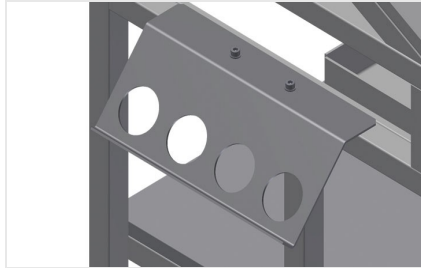

Takım tutucu

Pnömatik ve elektrikli takımlar için takım tutucu