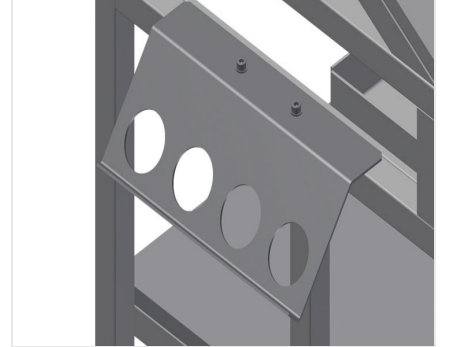

Takım tutucu

Pnömatik ve elektrikli takımlar için takım tutucu