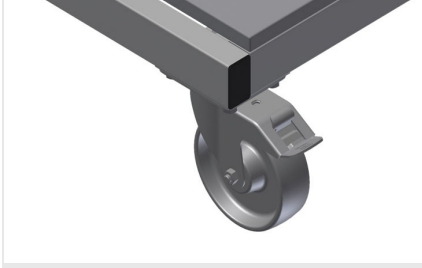

WKW

Takım arabası

Montaj istasyonu için takım ve küçük parça aksesuar arabası. Sağlam çelik konstrüksiyon. Araba, takımların ve malzemenin yerleştirilmesi için uygundur. Çalışma yerinde düzen sağlar. Montaj yerine taşımayı kolaylaştırmakta. Takımların ve aksesuarların yerleştirilmesi için 2 depolama bölmesi. Küçük aksesuar parçaları, aksesuarlar ve cıvatalar için PVC'den üretilmiş 5 kap. Çizimler için okuma panolu depolama alanı. Pnömatik veya elektrikli takımlar için takım tutucu. 2'si park frenli 4 tekerlek.

Tekerlekler

2'si park frenli 4 tekerlek yüksek hareketlilik ve kolay, güvenli kullanım sağlar

Aksesuarlar için depolama bölmeleri

Takımların ve aksesuarların yerleştirilmesi için depolama bölmeleri

Plastik Kutular