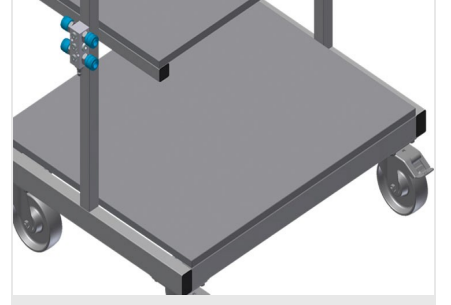

WKW800

Takım arabası

- Montaj istasyonu için takım ve küçük parça aksesuar arabası
- Sağlam çelik konstrüksiyon
- Araba, takımların ve malzemenin yerleştirilmesi için uygundur
- Çalışma yerinde düzen sağlar
- Montaj yerine taşımayı kolaylaştırmakta
- Takımların ve aksesuarların yerleştirilmesi için 2 depolama bölmesi
- Takımlar için bir çekmece
- Küçük aksesuar parçaları, aksesuarlar ve cıvatalar için PVC'den üretilmiş 5 kap
- Çizimler için okuma panolu depolama alanı
- 4'lü basınçlı hava bağlantısı
- Pnömatik veya elektrikli takımlar için takım tutucu
- 2'si park frenli 4 tekerlek

Takım ve Küçük Parça Arabası WKW 800

Tekerlekler

2'si park frenli 4 tekerlek yüksek hareketlilik ve kolay, güvenli kullanım sağlar

Aksesuarlar için depolama bölmeleri

Takımların ve aksesuarların yerleştirilmesi için depolama bölmeleri

- Uzunluk 750 mm
- Genişlik 600 mm
- Yükseklik 1.300 mm
- Ağırlık 60 kg
- Taşıma kapasitesi 300 kg
- Hareket makarası çapı 125 mm