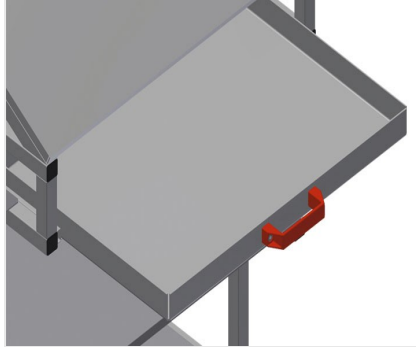

Çekmece

Takımlar için çekmece