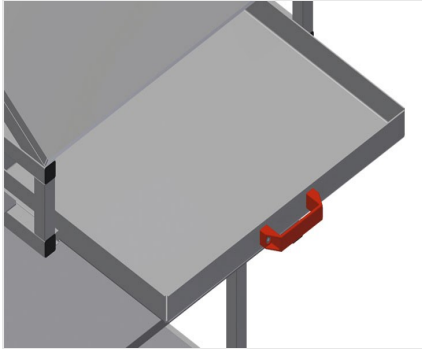

Çekmece

Takımlar için çekmece