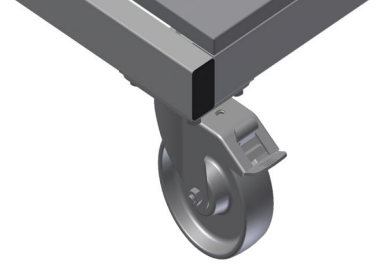

WKW800

Takım arabası

- Montaj istasyonu için takım ve küçük parça aksesuar arabası
- Sağlam çelik konstrüksiyon
- Araba, takımların ve malzemenin yerleştirilmesi için uygundur
- Çalışma yerinde düzen sağlar
- Montaj yerine taşımayı kolaylaştırmakta
- Takımların ve aksesuarların yerleştirilmesi için 2 depolama bölmesi
- Takımlar için bir çekmece
- Küçük aksesuar parçaları, aksesuarlar ve cıvatalar için PVC'den üretilmiş 5 kap
- Çizimler için okuma panolu depolama alanı
- 4'lü basınçlı hava bağlantısı
- Pnömatik veya elektrikli takımlar için takım tutucu
- 2'si park frenli 4 tekerlek

Takım ve Küçük Parça Arabası WKW 800

Tekerlekler

2'si park frenli 4 tekerlek yüksek hareketlilik ve kolay, güvenli kullanım sağlar

Aksesuarlar için depolama bölmeleri

Takımların ve aksesuarların yerleştirilmesi için depolama bölmeleri