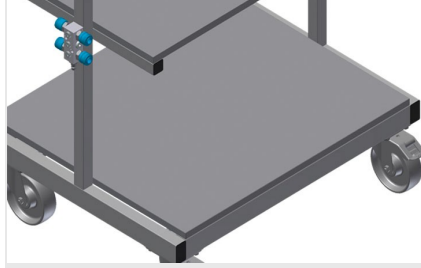

WKW

Takım arabası

Montaj istasyonu için takım ve küçük parça aksesuar arabası. Sağlam çelik konstrüksiyon. Araba, takımların ve malzemenin yerleştirilmesi için uygundur. Çalışma yerinde düzen sağlar. Montaj yerine taşımayı kolaylaştırmakta. Takımların ve aksesuarların yerleştirilmesi için 2 depolama bölmesi. Küçük aksesuar parçaları, aksesuarlar ve cıvatalar için PVC'den üretilmiş 5 kap. Çizimler için okuma panolu depolama alanı. Pnömatik veya elektrikli takımlar için takım tutucu. 2'si park frenli 4 tekerlek.

Tekerlekler

2'si park frenli 4 tekerlek yüksek hareketlilik ve kolay, güvenli kullanım sağlar

Aksesuarlar için depolama bölmeleri

Takımların ve aksesuarların yerleştirilmesi için depolama bölmeleri

Plastik Kutular

Uzunluk (mm)	750
Genişlik (mm)	600
Yükseklik (mm)	1.300
Ağırlık (kg)	60

DEPOLAMA KAPASİTESİ

Yükleme kapasitesi (kg)	300
Takım çekmecesini	1
Destek rafları	2
Plastik kaplar	5

ÖZELLİKLER

Dörtlü basınçlı hava bağlantısı	●
Döner tekerler	4
Kilitleme durduruculu döner tekerler	2
Döner teker çapı (mm)	125