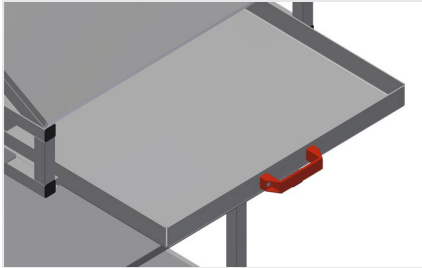

Çekmece

Takımlar için çekmece