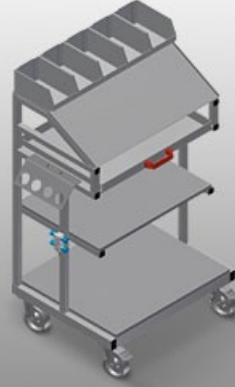

WKW

Takım arabası

Montaj istasyonu için takım ve küçük parça aksesuar arabası. Sağlam çelik konstrüksiyon. Araba, takımların ve malzemenin yerleştirilmesi için uygundur. Çalışma yerinde düzen sağlar. Montaj yerine taşımayı kolaylaştırmakta. Takımların ve aksesuarların yerleştirilmesi için 2 depolama bölmesi. Küçük aksesuar parçaları, aksesuarlar ve cıvatalar için PVC'den üretilmiş 5 kap. Çizimler için okuma panolu depolama alanı. Pnömatik veya elektrikli takımlar için takım tutucu. 2'si park frenli 4 tekerlek.

### Tekerlekler

2'si park frenli 4 tekerlek yüksek hareketlilik ve kolay, güvenli kullanım sağlar

### Aksesuarlar için depolama bölmeleri

Takımların ve aksesuarların yerleştirilmesi için depolama bölmeleri