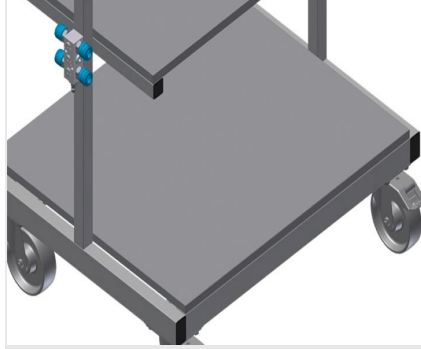

WKW

Takım arabası

Montaj istasyonu için takım ve küçük parça aksesuar arabası. Sağlam çelik konstrüksiyon. Araba, takımların ve malzemenin yerleştirilmesi için uygundur. Çalışma yerinde düzen sağlar. Montaj yerine taşımayı kolaylaştırmakta. Takımların ve aksesuarların yerleştirilmesi için 2 depolama bölmesi. Küçük aksesuar parçaları, aksesuarlar ve cıvatalar için PVC'den üretilmiş 5 kap. Çizimler için okuma panolu depolama alanı. Pnömatik veya elektrikli takımlar için takım tutucu. 2'si park frenli 4 tekerlek.

Tekerlekler

2'si park frenli 4 tekerlek yüksek hareketlilik ve kolay, güvenli kullanım sağlar

Aksesuarlar için depolama bölmeleri

Takımların ve aksesuarların yerleştirilmesi için depolama bölmeleri

Plastik Kutular

Küçük aksesuar parçaları, aksesuarlar ve civatalar için 5 plastik kutulu bölme

Çekmece

Takımlar için çekmece

Takım tutucu

Pnömatik ve elektrikli takımlar için takım tutucu

MODELLER

EBAT VE AĞIRLIK

Uzunluk (mm)	<input type="radio"/>
Genişlik (mm)	<input type="radio"/>
Yükseklik (mm)	<input type="radio"/>
Ağırlık (kg)	<input type="radio"/>