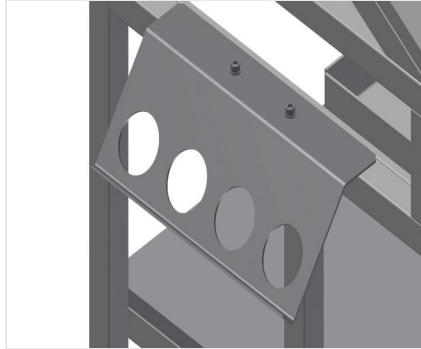

WKW

Takım arabası

Montaj istasyonu için takım ve küçük parça aksesuar arabası. Sağlam çelik konstrüksiyon. Araba, takımların ve malzemenin yerleştirilmesi için uygundur. Çalışma yerinde düzen sağlar. Montaj yerine taşımayı kolaylaştırmakta. Takımların ve aksesuarların yerleştirilmesi için 2 depolama bölmesi. Küçük aksesuar parçaları, aksesuarlar ve cıvatalar için PVC'den üretilmiş 5 kap. Çizimler için okuma panolu depolama alanı. Pnömatik veya elektrikli takımlar için takım tutucu. 2'si park frenli 4 tekerlek.

Tekerlekler

2'si park frenli 4 tekerlek yüksek hareketlilik ve kolay, güvenli kullanım sağlar

Aksesuarlar için depolama bölmeleri

Takımların ve aksesuarların yerleştirilmesi için depolama bölmeleri

Plastik Kutular

Küçük aksesuar parçaları, aksesuarlar ve civatalar için 5 plastik kutulu bölme

Çekmece

Takımlar için çekmece

Takım tutucu

Pnömatik ve elektrikli takımlar için takım tutucu

MODELLER

EBAT VE AĞIRLIK

Uzunluk (mm)	<input type="radio"/>
Genişlik (mm)	<input type="radio"/>
Yükseklik (mm)	<input type="radio"/>
Ağırlık (kg)	<input type="radio"/>