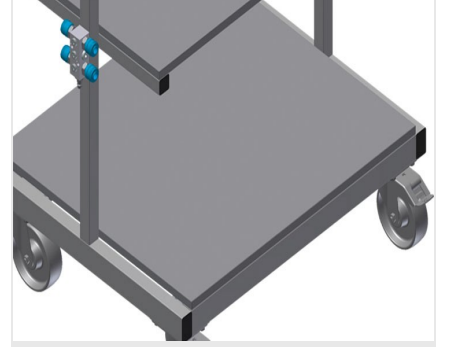

WKW800

Takım arabası

- Montaj istasyonu için takım ve küçük parça aksesuar arabası
- Sağlam çelik konstrüksiyon
- Araba, takımların ve malzemenin yerleştirilmesi için uygundur
- Çalışma yerinde düzen sağlar
- Montaj yerine taşımayı kolaylaştırmakta
- Takımların ve aksesuarların yerleştirilmesi için 2 depolama bölmesi
- Takımlar için bir çekmece
- Küçük aksesuar parçaları, aksesuarlar ve cıvatalar için PVC'den üretilmiş 5 kap
- Çizimler için okuma panolu depolama alanı
- 4'lü basınçlı hava bağlantısı
- Pnömatik veya elektrikli takımlar için takım tutucu
- 2'si park frenli 4 tekerlek

Takım ve Küçük Parça Arabası WKW 800

Tekerlekler

2'si park frenli 4 tekerlek yüksek hareketlilik ve kolay, güvenli kullanım sağlar

Aksesuarlar için depolama bölmeleri

Takımların ve aksesuarların yerleştirilmesi için depolama bölmeleri

- Uzunluk 750 mm
- Genişlik 600 mm
- Yükseklik 1.300 mm
- Ağırlık 60 kg
- Taşıma kapasitesi 300 kg
- Hareket makarası çapı 125 mm