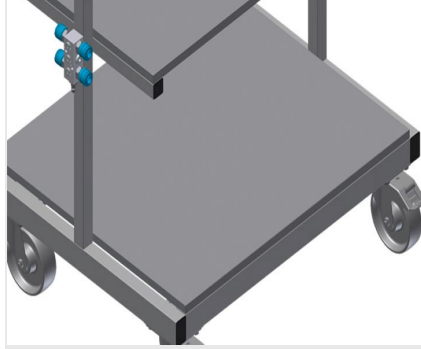

WKW

Takım arabası

Montaj istasyonu için takım ve küçük parça aksesuar arabası. Sağlam çelik konstrüksiyon. Araba, takımların ve malzemenin yerleştirilmesi için uygundur. Çalışma yerinde düzen sağlar. Montaj yerine taşımayı kolaylaştırmakta. Takımların ve aksesuarların yerleştirilmesi için 2 depolama bölmesi. Küçük aksesuar parçaları, aksesuarlar ve cıvatalar için PVC'den üretilmiş 5 kap. Çizimler için okuma panolu depolama alanı. Pnömatik veya elektrikli takımlar için takım tutucu. 2'si park frenli 4 tekerlek.

### Aksesuarlar için depolama bölmeleri

Takımların ve aksesuarların yerleştirilmesi için depolama bölmeleri