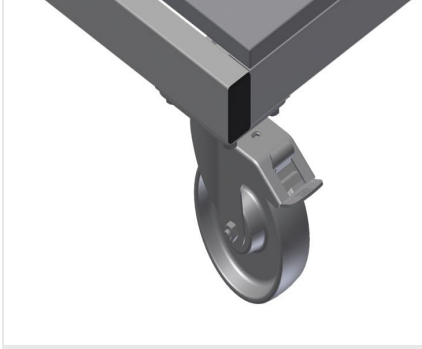

WKW

Takım arabası

Montaj istasyonu için takım ve küçük parça aksesuar arabası. Sağlam çelik konstrüksiyon. Araba, takımların ve malzemenin yerleştirilmesi için uygundur. Çalışma yerinde düzen sağlar. Montaj yerine taşımayı kolaylaştırmakta. Takımların ve aksesuarların yerleştirilmesi için 2 depolama bölmesi. Küçük aksesuar parçaları, aksesuarlar ve cıvatalar için PVC'den üretilmiş 5 kap. Çizimler için okuma panolu depolama alanı. Pnömatik veya elektrikli takımlar için takım tutucu. 2'si park frenli 4 tekerlek.

### Aksesuarlar için depolama bölmeleri

Takımların ve aksesuarların yerleştirilmesi için depolama bölmeleri