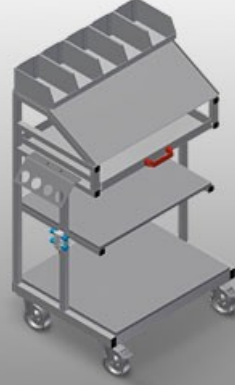

WKW800

Takım arabası

- Montaj istasyonu için takım ve küçük parça aksesuar arabası
- Sağlam çelik konstrüksiyon
- Araba, takımların ve malzemenin yerleştirilmesi için uygundur
- Çalışma yerinde düzen sağlar
- Montaj yerine taşımayı kolaylaştırmakta
- Takımların ve aksesuarların yerleştirilmesi için 2 depolama bölmesi
- Takımlar için bir çekmece
- Küçük aksesuar parçaları, aksesuarlar ve cıvatalar için PVC'den üretilmiş 5 kap
- Çizimler için okuma panolu depolama alanı
- 4'lü basınçlı hava bağlantısı
- Pnömatik veya elektrikli takımlar için takım tutucu
- 2'si park frenli 4 tekerlek

Takım ve Küçük Parça Arabası WKW 800

Tekerlekler

2'si park frenli 4 tekerlek yüksek hareketlilik ve kolay, güvenli kullanım sağlar

Aksesuarlar için depolama bölmeleri

Takımların ve aksesuarların yerleştirilmesi için depolama bölmeleri

- Uzunluk 750 mm
- Genişlik 600 mm
- Yükseklik 1.300 mm
- Ağırlık 60 kg
- Taşıma kapasitesi 300 kg
- Hareket makarası çapı 125 mm