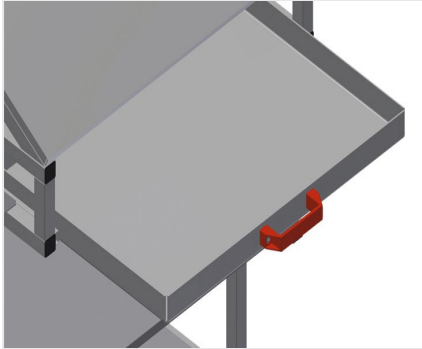

WKW

Takım arabası

Montaj istasyonu için takım ve küçük parça aksesuar arabası. Sağlam çelik konstrüksiyon. Araba, takımların ve malzemenin yerleştirilmesi için uygundur. Çalışma yerinde düzen sağlar. Montaj yerine taşımayı kolaylaştırmakta. Takımların ve aksesuarların yerleştirilmesi için 2 depolama bölmesi. Küçük aksesuar parçaları, aksesuarlar ve cıvatalar için PVC'den üretilmiş 5 kap. Çizimler için okuma panolu depolama alanı. Pnömatik veya elektrikli takımlar için takım tutucu. 2'si park frenli 4 tekerlek.

Tekerlekler

2'si park frenli 4 tekerlek yüksek hareketlilik ve kolay, güvenli kullanım sağlar

Aksesuarlar için depolama bölmeleri

Takımların ve aksesuarların yerleştirilmesi için depolama bölmeleri

Plastik Kutular

Küçük aksesuar parçaları, aksesuarlar ve civatalar için 5 plastik kutulu bölme

Çekmece

Takımlar için çekmece

Takım tutucu

Pnömatik ve elektrikli takımlar için takım tutucu

MODELLER

EBAT VE AĞIRLIK

Uzunluk (mm)	<input type="radio"/>
Genişlik (mm)	<input type="radio"/>
Yükseklik (mm)	<input type="radio"/>
Ağırlık (kg)	<input type="radio"/>

DEPOLAMA KAPASİTESİ

Yükleme kapasitesi (kg)	<input type="radio"/>
Takım çekmecesi	<input type="radio"/>
Destek rafları	<input type="radio"/>
Plastik kaplar	<input type="radio"/>

ÖZELLİKLER

Dörtlü basınçlı hava bağlantısı	<input checked="" type="radio"/>
Döner tekerler	<input type="radio"/>
Kilitleme durduruculu döner tekerler	<input type="radio"/>
Döner teker çapı (mm)	<input type="radio"/>