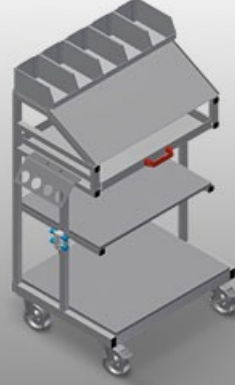

WKW

Takım arabası

Montaj istasyonu için takım ve küçük parça aksesuar arabası. Sağlam çelik konstrüksiyon. Araba, takımların ve malzemenin yerleştirilmesi için uygundur. Çalışma yerinde düzen sağlar. Montaj yerine taşımayı kolaylaştırmakta. Takımların ve aksesuarların yerleştirilmesi için 2 depolama bölmesi. Küçük aksesuar parçaları, aksesuarlar ve cıvatalar için PVC'den üretilmiş 5 kap. Çizimler için okuma panolu depolama alanı. Pnömatik veya elektrikli takımlar için takım tutucu. 2'si park frenli 4 tekerlek.

Tekerlekler

2'si park frenli 4 tekerlek yüksek hareketlilik ve kolay, güvenli kullanım sağlar

Aksesuarlar için depolama bölmeleri

Takımların ve aksesuarların yerleştirilmesi için depolama bölmeleri

Plastik Kutular

Küçük aksesuar parçaları, aksesuarlar ve civatalar için 5 plastik kutulu bölme

Çekmece

Takımlar için çekmece

Takım tutucu

Pnömatik ve elektrikli takımlar için takım tutucu

MODELLER

EBAT VE AĞIRLIK

Uzunluk (mm)	<input type="radio"/>
Genişlik (mm)	<input type="radio"/>
Yükseklik (mm)	<input type="radio"/>
Ağırlık (kg)	<input type="radio"/>

DEPOLAMA KAPASİTESİ

Yükleme kapasitesi (kg)	<input type="radio"/>
Takım çekmecesi	<input type="radio"/>
Destek rafları	<input type="radio"/>
Plastik kaplar	<input type="radio"/>

ÖZELLİKLER

Dörtlü basınçlı hava bağlantısı	<input checked="" type="radio"/>
Döner tekerler	<input type="radio"/>
Kilitleme durduruculu döner tekerler	<input type="radio"/>
Döner teker çapı (mm)	<input type="radio"/>