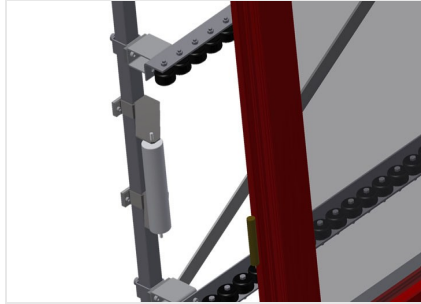

Ek küçük makaralı konveyörler

Üst/alt kauçuk makaralı ek küçük makaralı konveyörler