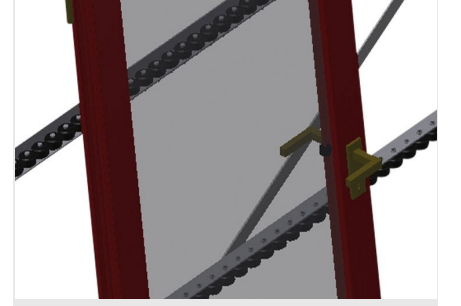

Küçük Makaralı Konveyör

Kauçuk makaralı üç adet küçük makaralı konveyör, 50 mm çap