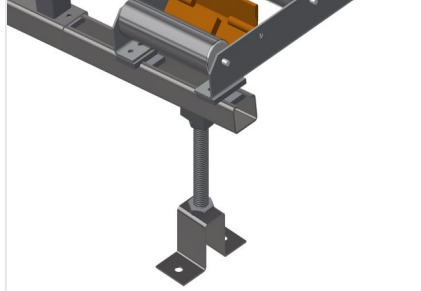

## VR4000

Dikey makaralı  
konveyörler

Pencere elemanlarının taşınması ve depolanması için makaralı konveyör

- Sağlam çelik konstrüksiyon
- Modüler sistem genişletilebilir
- Pencere elemanlarının akıcı şekilde taşınması ve depolanması için dikey makaralı konveyör
- Pencere elemanları kolayca taşınabilmekte
- Her makaralı konveyör ünitesi 4.000 mm uzunluğundadır
- Üstte ve altta plastik kılavuz raylar
- Kauçuk makaralı üç adet küçük makaralı konveyör, 50 mm çap
- Uç rafı olmayan temel ünite

### Taşıyıcı Makaralar

Boydan boyda tekerlekler, taşıyıcı makara genişliği 200 mm, 2.000 mm, 3.000 mm ve 4.000 mm uzunluğunda makaralı konveyör ünitesi

### Dayama

Arka tarafta üstte ve altta plastik kılavuz raylı dayama