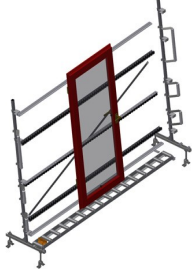

## VR4000

Dikey makaralı  
konveyörler

Pencere elemanlarının taşınması ve depolanması için makaralı konveyör

- Sağlam çelik konstrüksiyon
- Modüler sistem genişletilebilir
- Pencere elemanlarının akıcı şekilde taşınması ve depolanması için dikey makaralı konveyör
- Pencere elemanları kolayca taşınabilmekte
- Her makaralı konveyör ünitesi 4.000 mm uzunluğundadır
- Üstte ve altta plastik kılavuz raylar
- Kauçuk makaralı üç adet küçük makaralı konveyör, 50 mm çap
- Uç rafı olmayan temel ünite

### Opsiyonlar

- Raf
- Stoperi
- Giriş makarası
- Taşıyıcı makaralar için profil koruyucu (alüminyum)