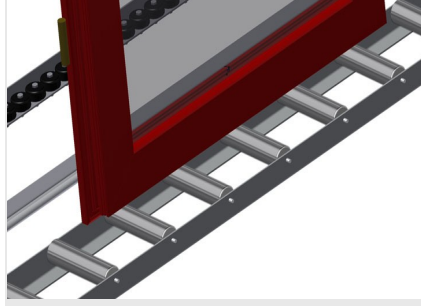

## VR4000

Dikey makaralı  
konveyörler

Pencere elemanlarının taşınması ve depolanması için makaralı konveyör

- Sağlam çelik konstrüksiyon
- Modüler sistem genişletilebilir
- Pencere elemanlarının akıcı şekilde taşınması ve depolanması için dikey makaralı konveyör
- Pencere elemanları kolayca taşınabilmekte
- Her makaralı konveyör ünitesi 4.000 mm uzunluğundadır
- Üstte ve altta plastik kılavuz raylar
- Kauçuk makaralı üç adet küçük makaralı konveyör, 50 mm çap
- Uç rafı olmayan temel ünite

### Opsiyonlar

- Raf
- Stoperi
- Giriş makarası
- Taşıyıcı makaralar için profil koruyucu (alüminyum)

### Taşıyıcı Makaralar

Boydan boyda tekerlekler, taşıyıcı makara genişliği 200 mm, 2.000 mm, 3.000 mm ve 4.000 mm uzunluğunda makaralı konveyör ünitesi