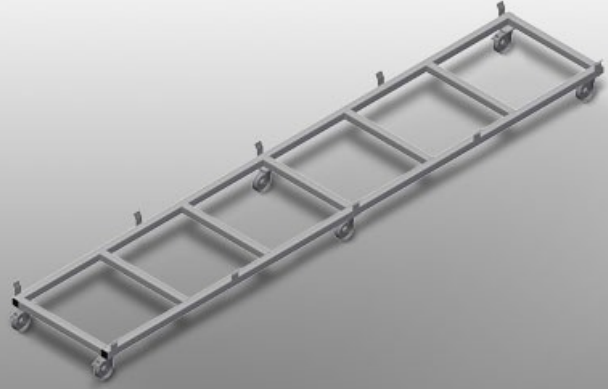

TPK

Profil taşıma arabası

Sağlam çelik konstrüksiyon. Profil kasetlerinin taşınması için taşıma arabası. Profil kasetlerinin depodan kesmeye veya işleme merkezine taşınması için ideal çözüm. 760 mm genişliğe kadar genişlikte profil paletleri için. Palet emniyeti için emniyet kulakları. Dördü park frenli tekerlek ve ikisi sabit tekerlek olmak üzere altı tekerlek.

Tekerlekler

Dördü park frenli ikisi sabit tekerlek olan altı adet tekerlek, yüksek hareketlilik ve kolay, güvenli kullanım sağlar

Emniyet kulakları

Palet emniyeti için emniyet kulakları

MODELLER

TPK 4000

EBAT VE AĞIRLIK

Uzunluk (mm)	4.000
Genişlik (mm)	820
Yükseklik (mm)	285
Ağırlık (kg)	65

DEPOLAMA KAPASİTESİ

Yükleme uzunluğu (mm)	770
Yükleme kapasitesi (kg)	1.200

ÖZELLİKLER

Döner tekerler	6
Kilitleme durduruculu döner tekerler	4
Döner teker çapı (mm)	125