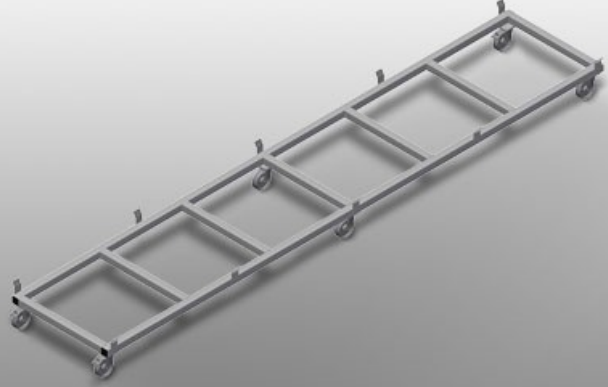

TPK

Profil taşıma arabası

Sağlam çelik konstrüksiyon. Profil kasetlerinin taşınması için taşıma arabası. Profil kasetlerinin depodan kesmeye veya işleme merkezine taşınması için ideal çözüm. 760 mm genişliğe kadar genişlikte profil paletleri için. Palet emniyeti için emniyet kulakları. Dördü park frenli tekerlek ve ikisi sabit tekerlek olmak üzere altı tekerlek.

Tekerlekler

Dördü park frenli ikisi sabit tekerlek olan altı adet tekerlek, yüksek hareketlilik ve kolay, güvenli kullanım sağlar

Emniyet kulakları

Palet emniyeti için emniyet kulakları

MODELLER

TPK 4000

EBAT VE AĞIRLIK

ÖZELLİKLER

Döner tekerler	<input type="radio"/>
Kilitleme durduruculu döner tekerler	<input type="radio"/>
Döner teker çapı (mm)	<input type="radio"/>

Dahil ● Mevcut ○