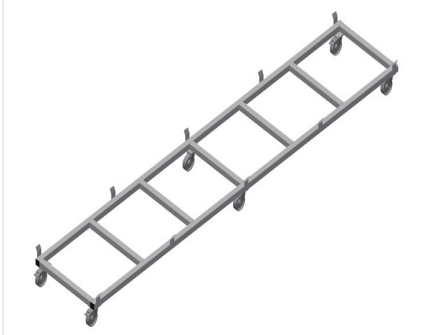

TPK4000

Profil taşıma arabası

- Sağlam çelik konstrüksiyon
- Profil kasetlerinin taşınması için taşıma arabası
- Profil kasetlerinin depodan kesmeye veya işleme merkezine taşınması için ideal çözüm
- 760 mm genişliğe kadar genişlikte profil paletleri için
- Palet emniyeti için emniyet kulakları
- Dördü park frenli tekerlek ve ikisi sabit tekerlek olmak üzere altı tekerlek

Profil kasetleri için taşıma arabası TPK 4000

Tekerlekler

Dördü park frenli ikisi sabit tekerlek olan altı adet tekerlek, yüksek hareketlilik ve kolay, güvenli kullanım sağlar

Emniyet kulakları

Palet emniyeti için emniyet kulakları

Profil kasetleri için taşıma arabası TPK 4000

Uzun mal paletli taşıma arabası

TPK 4000 / PROFİL TAŞIMA ARABASI

- Uzunluk 4.000 mm
- Genişlik 820 mm
- Yükseklik 285 mm
- Yükleme genişliği 770 mm
- Ağırlık 65 kg
- Taşıma kapasitesi 1.200 kg
- Hareket makarası çapı 125 mm