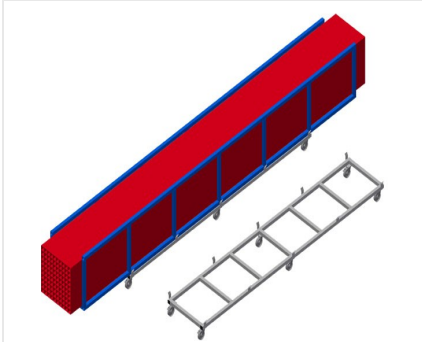

TPK4000

Profil taşıma arabası

- Sağlam çelik konstrüksiyon
- Profil kasetlerinin taşınması için taşıma arabası
- Profil kasetlerinin depodan kesmeye veya işleme merkezine taşınması için ideal çözüm
- 760 mm genişliğe kadar genişlikte profil paletleri için
- Palet emniyeti için emniyet kulakları
- Dördü park frenli tekerlek ve ikisi sabit tekerlek olmak üzere altı tekerlek

Profil kasetleri için taşıma arabası TPK 4000

Tekerlekler

Dördü park frenli ikisi sabit tekerlek olan altı adet tekerlek, yüksek hareketlilik ve kolay, güvenli kullanım sağlar

Emniyet kulakları

Palet emniyeti için emniyet kulakları

Profil kasetleri için taşıma arabası TPK 4000

Uzun mal paletli taşıma arabası

TPK 4000 / PROFİL TAŞIMA ARABASI

- Uzunluk 4.000 mm
- Genişlik 820 mm
- Yükseklik 285 mm
- Yükleme genişliği 770 mm
- Ağırlık 65 kg
- Taşıma kapasitesi 1.200 kg
- Hareket makarası çapı 125 mm