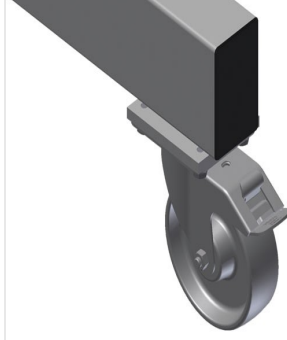

#### Profil taşıma arabası

Profillerin depolanması ve taşınması için araba

- Sağlam çelik konstrüksiyon
- Kesme işleminden önce ve sonra profillerin taşınması ve depolanması için araba
- Düzenli depolama sayesinde hızlı erişim
- Perde duvar imalatı için ideal taşıma
- Araba, örn. bir çift başlı testere veya işleme merkezinden önce mobil ara depo olarak da kullanılabilir
- Kaydırılabilir profil destek kolları
- Kauçuk kaplı profil desteği
- 2'si park frenli 4 tekerlek

### Profil Taşıma Arabası PLW 4000