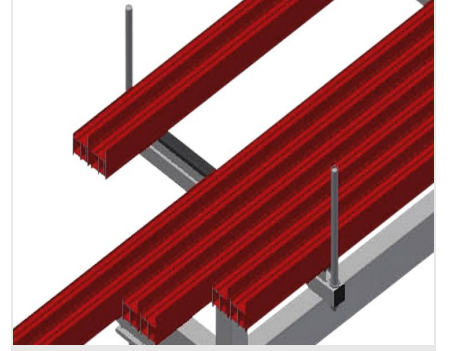

#### Profil taşıma arabası

Profillerin depolanması ve taşınması için araba

- Sağlam çelik konstrüksiyon
- Kesme işleminden önce ve sonra profillerin taşınması ve depolanması için araba
- Düzenli depolama sayesinde hızlı erişim
- Perde duvar imalatı için ideal taşıma
- Araba, örn. bir çift başlı testere veya işleme merkezinden önce mobil ara depo olarak da kullanılabilir
- Kaydırılabilir profil destek kolları
- Kauçuk kaplı profil desteği
- 2'si park frenli 4 tekerlek

### Profil Taşıma Arabası PLW 4000