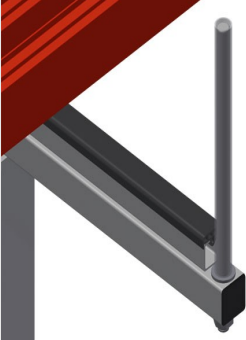

#### Profil taşıma arabası

Profillerin depolanması ve taşınması için araba

- Sağlam çelik konstrüksiyon
- Kesme işleminden önce ve sonra profillerin taşınması ve depolanması için araba
- Düzenli depolama sayesinde hızlı erişim
- Perde duvar imalatı için ideal taşıma
- Araba, örn. bir çift başlı testere veya işleme merkezinden önce mobil ara depo olarak da kullanılabilir
- Kaydırılabilir profil destek kolları
- Kauçuk kaplı profil desteği
- 2'si park frenli 4 tekerlek

### Profil Taşıma Arabası PLW 4000

### Temas Yüzeyi

Temas yüzeyi kauçuk profille kaplandığından profili hasarlara karşı korumaktadır