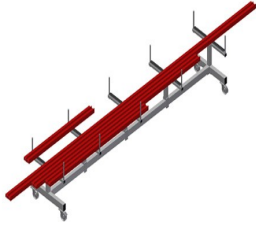

#### Profil taşıma arabası

Profillerin depolanması ve taşınması için araba

- Sağlam çelik konstrüksiyon
- Kesme işleminden önce ve sonra profillerin taşınması ve depolanması için araba
- Düzenli depolama sayesinde hızlı erişim
- Perde duvar imalatı için ideal taşıma
- Araba, örn. bir çift başlı testere veya işleme merkezinden önce mobil ara depo olarak da kullanılabilir
- Kaydırılabilir profil destek kolları
- Kauçuk kaplı profil desteği
- 2'si park frenli 4 tekerlek

### Profil Taşıma Arabası PLW 4000

### Tekerlekler

2'si park frenli 4 tekerlek yüksek hareketlilik ve kolay, güvenli kullanım sağlar