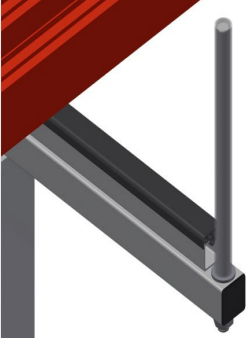

PLW4000

Profil taşıma arabası

Profillerin depolanması ve taşınması için araba

- Sağlam çelik konstrüksiyon
- Kesme işleminden önce ve sonra profillerin taşınması ve depolanması için araba
- Düzenli depolama sayesinde hızlı erişim
- Perde duvar imalatı için ideal taşıma
- Araba, örn. bir çift başlı testere veya işleme merkezinden önce mobil ara depo olarak da kullanılabilir
- Kaydırılabilir profil destek kolları
- Kauçuk kaplı profil desteği
- 2'si park frenli 4 tekerlek

Profil Taşıma Arabası PLW 4000

Tekerlekler

2'si park frenli 4 tekerlek yüksek hareketlilik ve kolay, güvenli kullanım sağlar

Temas Yüzeyi

Temas yüzeyi kauçuk profille kaplandığından profili hasarlara karşı korumaktadır

Plastik korumalı sınırlandırıcı

Dikey sınırlandırıcılar plastik korumayla kaplanmıştır, profili hasarlara karşı korur ve kaymayı önler

Profil Desteği

Kaydırılabilir profil desteği

PLW 4000 / PROFİL TAŞIMA ARABASI