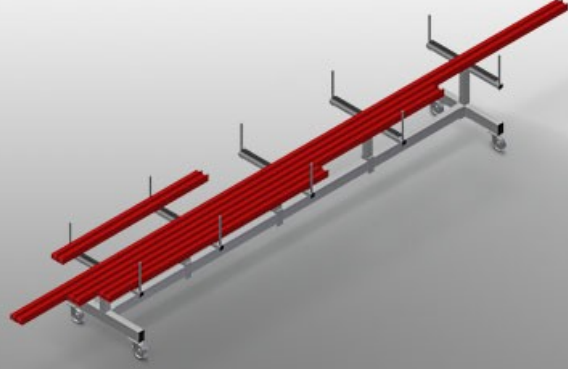

PLW

Profil taşıma arabası

Profillerin depolanması ve taşınması için araba. Sağlam çelik konstrüksiyon. Kesme işleminden önce ve sonra profillerin taşınması ve depolanması için araba. Düzenli depolama sayesinde hızlı erişim. Perde duvar imalatı için ideal taşıma. Araba, örn. bir çift başlı testere veya işleme merkezinden önce mobil ara depo olarak da kullanılabilir. Kaydırılabilir profil destek kolları. Kauçuk kaplı profil desteği. 2'si park frenli 4 tekerlek.