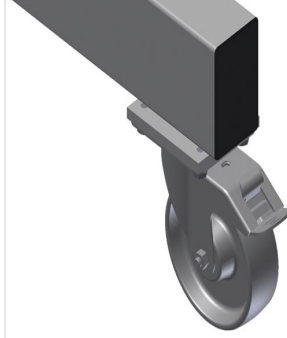

PLW4000

Profil taşıma arabası

Profillerin depolanması ve taşınması için araba

- Sağlam çelik konstrüksiyon
- Kesme işleminden önce ve sonra profillerin taşınması ve depolanması için araba
- Düzenli depolama sayesinde hızlı erişim
- Perde duvar imalatı için ideal taşıma
- Araba, örn. bir çift başlı testere veya işleme merkezinden önce mobil ara depo olarak da kullanılabilir
- Kaydırılabilir profil destek kolları
- Kauçuk kaplı profil desteği
- 2'si park frenli 4 tekerlek

Profil Taşıma Arabası PLW 4000

Tekerlekler

2'si park frenli 4 tekerlek yüksek hareketlilik ve kolay, güvenli kullanım sağlar

Temas Yüzeyi

Temas yüzeyi kauçuk profille kaplandığından profili hasarlara karşı korumaktadır

Plastik korumalı sınırlandırıcı

Dikey sınırlandırıcılar plastik korumayla kaplanmıştır, profili hasarlara karşı korur ve kaymayı önler

Profil Desteği

Kaydırılabilir profil desteği

PLW 4000 / PROFİL TAŞIMA ARABASI

- Uzunluk 4.000 mm
- Genişlik 800 mm
- Yükseklik 900 mm
- Destek kollarının genişliği 750 mm
- Sınırlayıcıların yüksekliği 270 mm
- Ağırlık 100 kg
- Taşıma kapasitesi 600 kg
- Hareket makarası çapı 125 mm