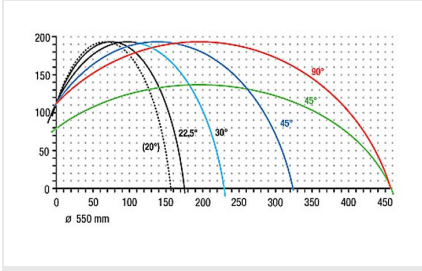

**Tek Başlı Testere MGS
245/00**

Kesme Diyagramı MGS 245/00

elumatec AG
Pinacher Straße, 61
75417 Mühlacker
Germany

Tel +49 7041-14-184
sales@elumatec.com
www.elumatec.com

The right to make technical alterations is reserved.