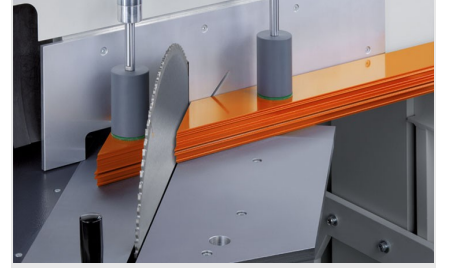

MGS245/00

Tek başlı testereler

Özel imalat için üniversal makine.

- Kendini ispatlamış "Alttan kesim" prensibi :
- Geniş tabla yüzeyi, profillerin optimum şekilde yüklenmesi ve boşaltılmasına olanak sağlamakta
- Patentli testere kolu süspansiyonu, karşı bir kesim basıncı oluşturarak, profilin güvenli ve çok daha sağlam şekilde sıkıştırılmasını sağlamakta
- Otomatik açılan emniyet kapağı
- Dozajlı püskürtme tertibatı
- Standart olarak testere bıçağıyla birlikte
- 22,5°'ye kadar manuel döndürme aralığı sola ve sağa doğru dijital açı göstergesi ile
- 90° - 45° pnömatik eğim aralığı
(ara açıları, manuel olarak taret stoperi ve dijital gösterge ile ayarlanmakta)

Opsiyonlar

- Hidro pnömatik testere beslemesi
- Talaş emiş sistemi
- Testere bıçakları
- Yüksek performanslı kesim sıvısı

Tek Başlı Testere MGS 245/00

MGS 245/00 + Özel aksesuar

Tek Başlı Testere MGS 245/00

Tel +49 7041-14-184
sales@elumatec.com
www.elumatec.com

The right to make technical alterations is reserved.

MGS 245/00 / TEK BAŞLI TESTERELER

- 22,5°'ye kadar manuel döndürme aralığı, sola ve sağa E111 dijital göstergeli ile ayarlanmakta
- 90° ile 45° arasında eğim aralığı dijital gösterge ile ayarlanmakta
- Kesim aralıkları için kesim tablosuna bakınız
- Testere bıçağı çapı : 550 mm
- Testere bıçağı devri : 2.250 dev./dak.
- Elektrik : 230/400 V, 3~, 50 Hz
- Motor gücü : 4 kW
- Hava basıncı : 7 bar
- İşlem başına püskürtmesiz hava tüketimi 20 litre, püskürtmeli 32 litre
- Uzunluk 1.900 mm, derinlik 1.550 mm, yükseklik 2.100 mm, ağırlık 1.150 kg

TEK BAŞLI TESTERE MGS 245/31

Bkz. MGS 245/00, ancak :

- Elektronik döndürme ve eğme işlemi için 3 eksen PC kontrol sistemi E 580
- Dayama ve ölçüm sisteminin elektronik kontrollü uzunluk ayarı
- 10,4" dokunmatik renkli ekran
- RJ45, 10/100 MBit ağ bağlantısı
- Uzunluk ayarı 6.000 mm