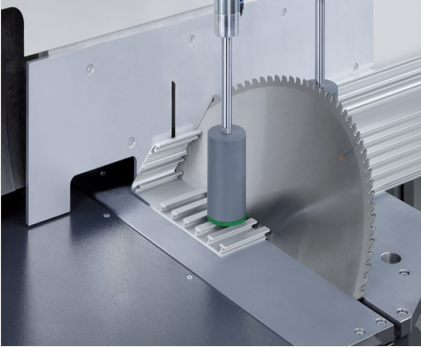

Tek Başlı Testere MGS 245/00