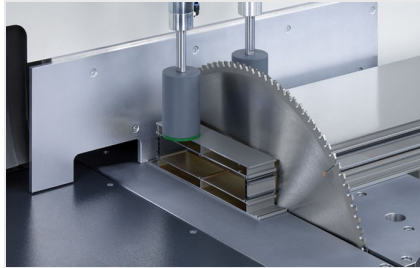

Tek Başlı Testere MGS 245/00