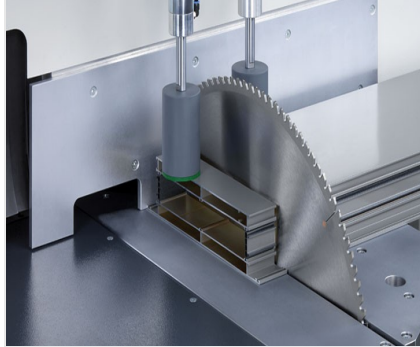

Tek Başlı Testere MGS 245/00