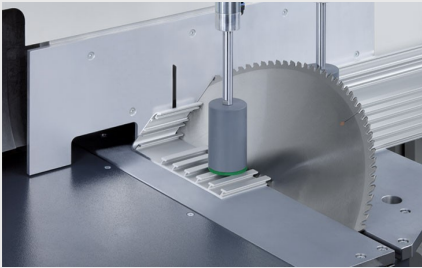

Tek Başlı Testere MGS 245/00