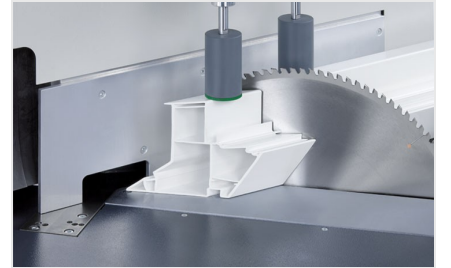

Tek Başlı Testere MGS 245/00