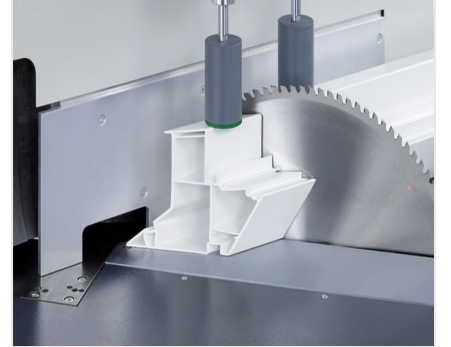

Tek Başlı Testere MGS 245/00