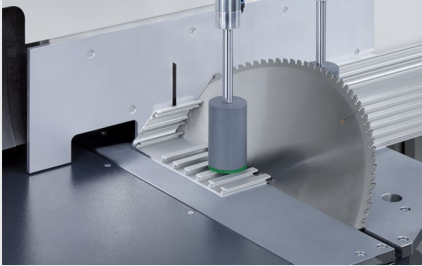

Tek Başlı Testere MGS 245/00