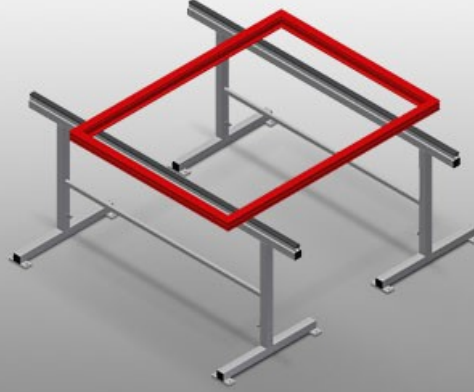

MB

Montaj standı

Büyük pencere elemanlarında çalışmak için montaj sehpaları. Sağlam çelik konstrüksiyon. 2,0 m uzunluğunda montaj sehпасı. Modüler sistemde kolay montaj. Kauçuk profil desteği. Montaj sehпасı seti (1 çift). Yüksekliği ayarlanabilir.

Temas yüzeyi

Destek, kauçuk profille kaplanmıştır

Yükseklik ayarı

Yükseklik ayarı 850 - 1.000 mm arasında

MODELLER

MB 2000

EBAT VE AĞIRLIK

Uzunluk (mm)	2.000
Genişlik (mm)	700
Yükseklik (mm)	850 ÷ 1.000
Ağırlık (kg)	40

DESTEK YÜZEYİ

Montaj desteği uzunluğu (m)	2
Montaj sehpası kiti: 1 çift	●
Kauçuk profilli destek yüzeyi	●

Dahil ● Mevcut ○