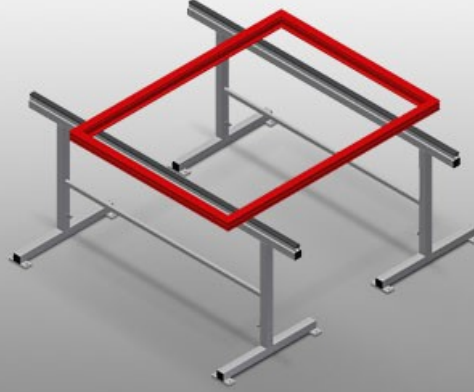

MB

Montaj standı

Büyük pencere elemanlarında çalışmak için montaj sehpaları. Sağlam çelik konstrüksiyon. 2,0 m uzunluğunda montaj sehпасı. Modüler sistemde kolay montaj. Kauçuk profil desteği. Montaj sehпасı seti (1 çift). Yüksekliği ayarlanabilir.

Temas yüzeyi

Destek, kauçuk profille kaplanmıştır

Yükseklik ayarı

Yükseklik ayarı 850 - 1.000 mm arasında

MODELLER

MB 2000

EBAT VE AĞIRLIK

| | |
|----------------|-----------------------|
| Uzunluk (mm) | <input type="radio"/> |
| Genişlik (mm) | <input type="radio"/> |
| Yükseklik (mm) | <input type="radio"/> |
| Ağırlık (kg) | <input type="radio"/> |

DESTEK YÜZEYİ

| | |
|-------------------------------|----------------------------------|
| Montaj desteği uzunluğu (m) | <input type="radio"/> |
| Montaj sehpası kiti: 1 çift | <input checked="" type="radio"/> |
| Kauçuk profilli destek yüzeyi | <input checked="" type="radio"/> |