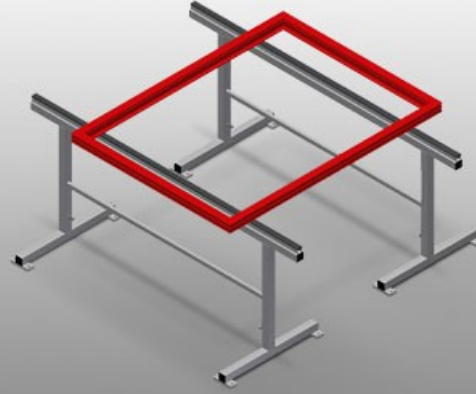

**MB**

Montaj standı

Büyük pencere elemanlarında çalışmak için montaj sehpaları. Sağlam çelik konstrüksiyon. 2,0 m uzunluğunda montaj sehпасı. Modüler sistemde kolay montaj. Kauçuk profil desteği. Montaj sehпасı seti (1 çift). Yüksekliği ayarlanabilir.

### Temas yüzeyi

Destek, kauçuk profille kaplanmıştır

### Yükseklik ayarı

Yükseklik ayarı 850 - 1.000 mm arasında