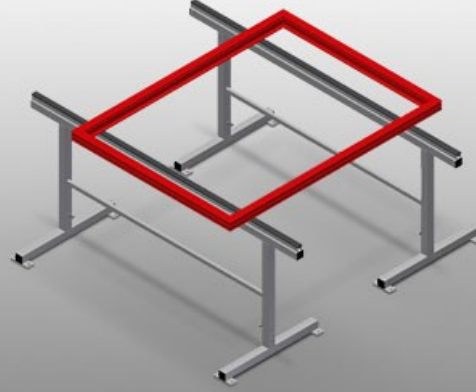

MB2000

Montaj standı

Büyük pencere elemanlarında çalışmak için montaj sehpaları

- Sağlam çelik konstrüksiyon
- 2,0 m uzunluğunda montaj sehpası
- Modüler sistemde kolay montaj
- Kauçuk profil desteği
- Montaj sehpası seti (1 çift)
- Yüksekliği ayarlanabilir

Montaj Sehpaları (1 çift) MB 2000

Temas yüzeyi

Destek, kauçuk profille kaplanmıştır

Yükseklik ayarı

Yükseklik ayarı 850 - 1.000 mm arasında

MB 2000 / MONTAJ STANDI

- Uzunluk 2.000 mm
- Genişlik 700 mm
- Yükseklik 850 - 1.000 mm
- Ağırlık 40 kg