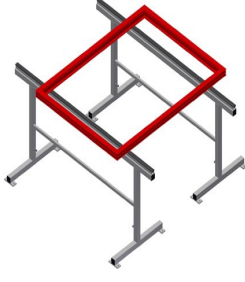

MB2000

Montaj standı

Büyük pencere elemanlarında çalışmak için montaj sehpaları

- Sağlam çelik konstrüksiyon
- 2,0 m uzunluğunda montaj sehpası
- Modüler sistemde kolay montaj
- Kauçuk profil desteği
- Montaj sehpası seti (1 çift)
- Yüksekliği ayarlanabilir

Montaj Sehpaları (1 çift) MB 2000

Temas yüzeyi

Destek, kauçuk profille kaplanmıştır

Yükseklik ayarı

Yükseklik ayarı 850 - 1.000 mm arasında

MB 2000 / MONTAJ STANDI

- Uzunluk 2.000 mm
- Genişlik 700 mm
- Yükseklik 850 - 1.000 mm
- Ağırlık 40 kg