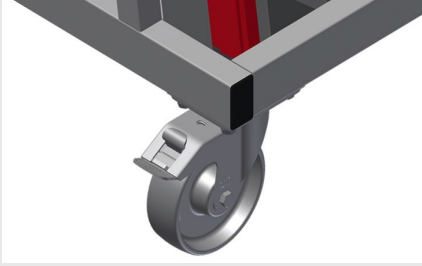

### Taşıma Kolu GLW 48

Hareket ettirmek için çift taraflı taşıma kolu