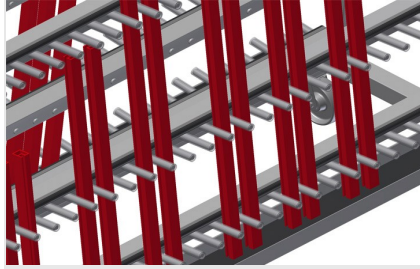

Koruyucu Kauçuklu Destek GLW 48

Alt temas yüzeyi kauçukla kaplanmıştır, profili hasarlara karşı korur