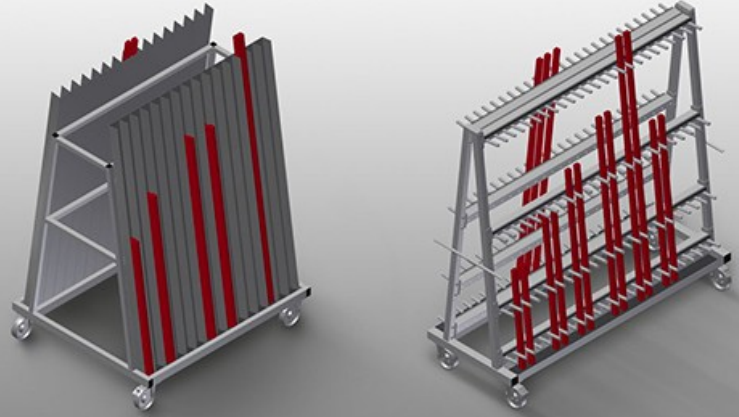

### GLW

Cam taşıma/cam çita arabaları

Alüminyum cam çitalarının dikey depolanması ve taşınması için çift taraflı profil arabası. Önceden sınıflandırılmış cam çitalara hızlı erişim. Sağlam çelik konstrüksiyon.

GLW 30: 30 adet bölme bulunan cam çita arabası. Her tarafta 15 bölme. Alt destek kauçuk kaplıdır. 2'si park frenli 4 tekerlek.

GLW 48: Sabit bölümlmeli 4 adet düzenleme bölmesi. Bölme bölücü koruyucu kılıfla kaplanmıştır. Alt destek koruyucu kauçukla kaplanmıştır. Kauçuk çitalı arka dayama. Her tarafta 24 bölme. Çift taraflı taşıma kolu. 2'si park frenli 4 tekerlek.

### Bölmeler GLW 30

Her tarafta 15 bölme, toplamda 30 bölme. Bölge genişliği 75 mm, bölme derinliği 65 mm, dayama bölümünün yüksekliği 1.500 mm, dayama eğimi 8°