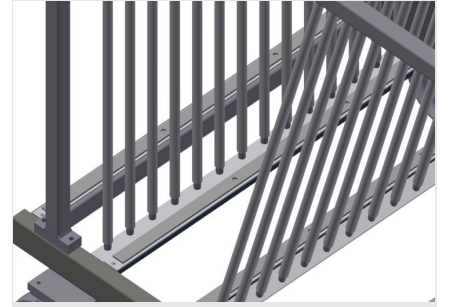

Destek GFW 15

Alt temas yüzeyi kauçuk profille kaplandığından cam levhayı hasarlara karşı korur.