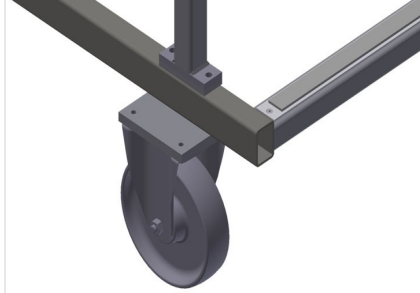

Tekerlekler, komple GFW 15

İki hareketli tekerlek, iki sabit tekerlek sayesinde serbestçe hareket ettirilebilir
Hareket makarası çapı 200 mm