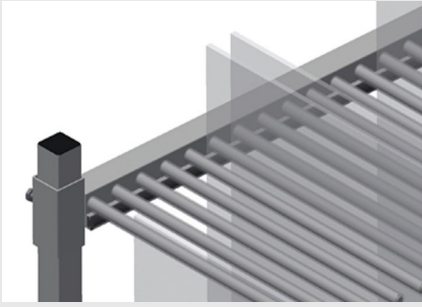

Kauçuk Çıtalı Dayama GFW 1200

Temas yüzeyi kauçuk çıtayla kaplıdır, cam plakayı hasara karşı korumaktadır.