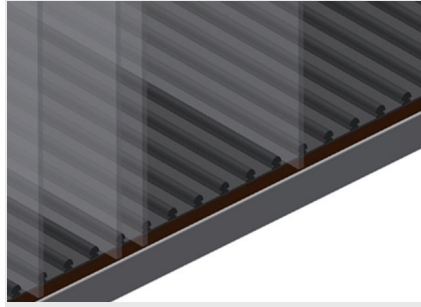

Ahşap Plaka ve Keçeli Destek GFW 1200

Alt temas yüzeyi keçeli. Taban plakasında ek plastik çiteler.