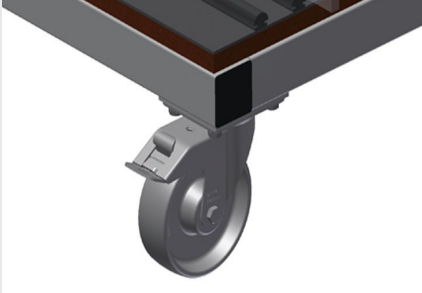

Tekerlekler GFW 1200

İkisi park frenli dört tekerlek yüksek hareketlilik ve kolay, güvenli kullanım sağlar