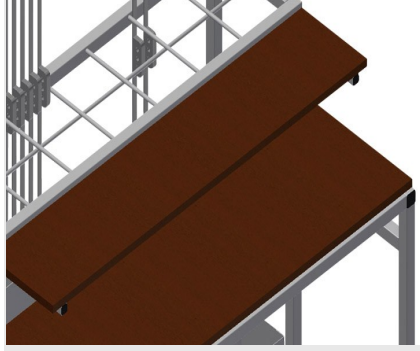

BW

Aksesuar arabası

Aksesuarların düzenli şekilde hazırlanması için aksesuar arabası. Sağlam çelik konstrüksiyon. Ahşaptan üretilmiş 2 bölme. 1 panç sabitleme düzeneği. 2'si park frenli 4 tekerlek.

Yerleştirme Bölmeleri

Aksesuarlar için 7 adet aksesuar bölmesi, kademeli olarak yerleştirilmiştir, bölge ebadı 190 x 265 mm

Bölmeler

Takımlar ve aksesuarlar için 2 bölme

Tekerlekler

2'si park frenli 4 tekerlek yüksek hareketlilik ve kolay, güvenli kullanım sağlar