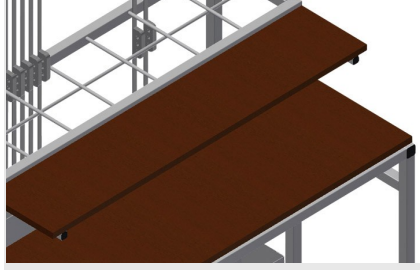

*BW*

Aksesuar arabası

Aksesuarların düzenli şekilde hazırlanması için aksesuar arabası. Sağlam çelik konstrüksiyon. Ahşaptan üretilmiş 2 bölme. 1 panç sabitleme düzeneği. 2'si park frenli 4 tekerlek.

### Yerleştirme Bölmeleri

Aksesuarlar için 7 adet aksesuar bölmesi, kademeli olarak yerleştirilmiştir, bölge ebadı 190 x 265 mm