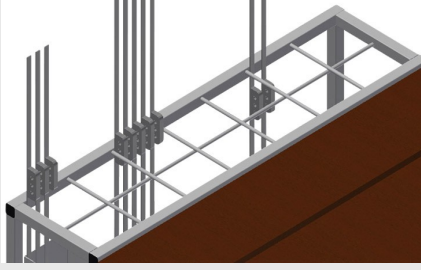

*BW*

Aksesuar arabası

Aksesuarların düzenli şekilde hazırlanması için aksesuar arabası. Sağlam çelik konstrüksiyon. Ahşaptan üretilmiş 2 bölme. 1 panç sabitleme düzeneği. 2'si park frenli 4 tekerlek.

### Yerleştirme Bölmeleri

Aksesuarlar için 7 adet aksesuar bölmesi, kademeli olarak yerleştirilmiştir, bölge ebadı 190 x 265 mm