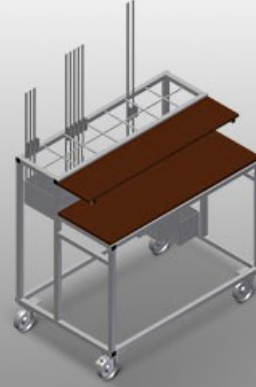

BW

Aksesuar arabası

Aksesuarların düzenli şekilde hazırlanması için aksesuar arabası. Sağlam çelik konstrüksiyon. Ahşaptan üretilmiş 2 bölme. 1 panç sabitleme düzeneği. 2'si park frenli 4 tekerlek.

Yerleştirme Bölmeleri

Aksesuarlar için 7 adet aksesuar bölmesi, kademeli olarak yerleştirilmiştir, bölge ebadı 190 x 265 mm

Bölmeler

Takımlar ve aksesuarlar için 2 bölme

Tekerlekler

2'si park frenli 4 tekerlek yüksek hareketlilik ve kolay, güvenli kullanım sağlar

MODELLER

BW 7002

EBAT VE AĞIRLIK

Uzunluk (mm)	<input type="radio"/>
Genişlik (mm)	<input type="radio"/>
Yükseklik (mm)	<input type="radio"/>
Ağırlık (kg)	<input type="radio"/>

DEPOLAMA KAPASİTESİ

Bölmeler	<input type="radio"/>
Ahşap siperler	<input type="radio"/>
Yükleme kapasitesi (kg)	<input type="radio"/>