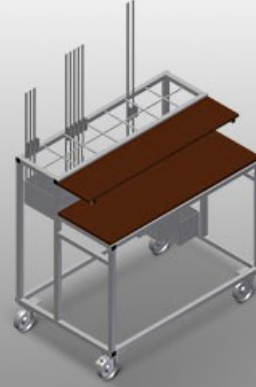

BW

Aksesuar arabası

Aksesuarların düzenli şekilde hazırlanması için aksesuar arabası. Sağlam çelik konstrüksiyon. Ahşaptan üretilmiş 2 bölme. 1 panç sabitleme düzeneği. 2'si park frenli 4 tekerlek.

Yerleştirme Bölmeleri

Aksesuarlar için 7 adet aksesuar bölmesi, kademeli olarak yerleştirilmiştir, bölge ebadı 190 x 265 mm

Bölmeler

Takımlar ve aksesuarlar için 2 bölme

Tekerlekler

2'si park frenli 4 tekerlek yüksek hareketlilik ve kolay, güvenli kullanım sağlar

MODELLER

BW 7002

EBAT VE AĞIRLIK

Uzunluk (mm)	1.100
Genişlik (mm)	710
Yükseklik (mm)	1.090
Ağırlık (kg)	50

DEPOLAMA KAPASİTESİ

Bölmeler	7
Ahşap siperler	2
Yükleme kapasitesi (kg)	300

ÖZELLİKLER

Döner tekerler	4
Kilitleme durduruculu döner tekerler	2
Döner teker çapı (mm)	125