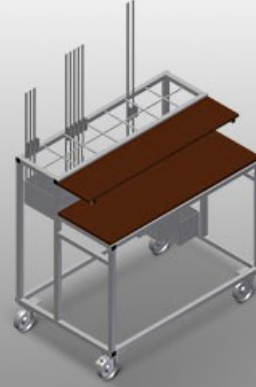

*BW*

Aksesuar arabası

Aksesuarların düzenli şekilde hazırlanması için aksesuar arabası. Sağlam çelik konstrüksiyon. Ahşaptan üretilmiş 2 bölme. 1 panç sabitleme düzeneği. 2'si park frenli 4 tekerlek.

### Yerleştirme Bölmeleri

Aksesuarlar için 7 adet aksesuar bölmesi, kademeli olarak yerleştirilmiştir, bölge ebadı 190 x 265 mm

### Bölmeler

Takımlar ve aksesuarlar için 2 bölme