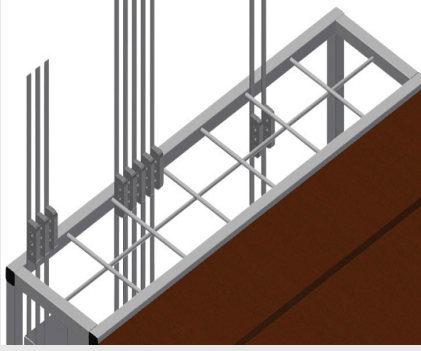

BW

Aksesuar arabası

Aksesuarların düzenli şekilde hazırlanması için aksesuar arabası. Sağlam çelik konstrüksiyon. Ahşaptan üretilmiş 2 bölme. 1 panç sabitleme düzeneği. 2'si park frenli 4 tekerlek.

Yerleştirme Bölmeleri

Aksesuarlar için 7 adet aksesuar bölmesi, kademeli olarak yerleştirilmiştir, bölge ebadı 190 x 265 mm

Bölmeler

Takımlar ve aksesuarlar için 2 bölme

Tekerlekler

2'si park frenli 4 tekerlek yüksek hareketlilik ve kolay, güvenli kullanım sağlar

MODELLER

BW 7002

EBAT VE AĞIRLIK

Uzunluk (mm)	<input type="radio"/>
Genişlik (mm)	<input type="radio"/>
Yükseklik (mm)	<input type="radio"/>
Ağırlık (kg)	<input type="radio"/>

DEPOLAMA KAPASİTESİ

Bölmeler	<input type="radio"/>
Ahşap siperler	<input type="radio"/>
Yükleme kapasitesi (kg)	<input type="radio"/>