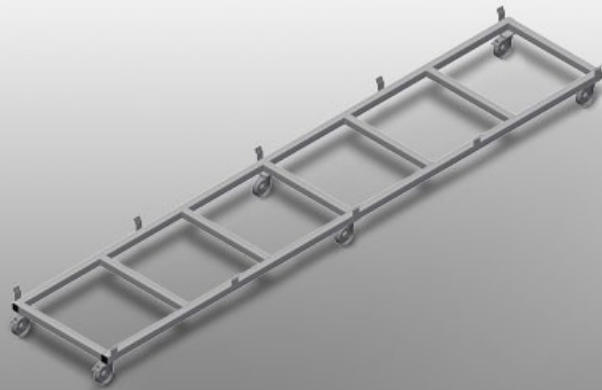

ТРК4000

Транспортная тележка
для профилей

- Прочная стальная конструкция
- Транспортная тележка для перемещения кассет с профилями
- Идеальное решение для транспортировки кассет с профилями со склада к пильному станку или на обрабатывающий центр
- Для поддонов с профилями шириной до 760 мм
- Стопорные планки для фиксации поддона
- Шесть роликов, четыре направляющих ролика со стояночным тормозом и два опорных ролика

Транспортная тележка для кассет с профилями ТРК 4000

Направляющие ролики

Шесть роликов, из них четыре со стояночным тормозом и два опорных ролика обеспечивают высокую маневренность и простое, безопасное использование

Стопорные планки

Стопорные планки для фиксации поддона

Транспортная тележка для кассет с профилями ТРК 4000

Транспортная тележка с поддоном для длинномерных грузов

ТРК 4000 / ТРАНСПОРТНАЯ ТЕЛЕЖКА ДЛЯ ПРОФИЛЕЙ

- Длина 4000 мм
- Ширина 820 мм
- Высота 285 мм
- Ширина груза 770 мм
- Масса 65 кг
- Допустимая нагрузка 1200 кг
- Диаметр ходового ролика 125 мм