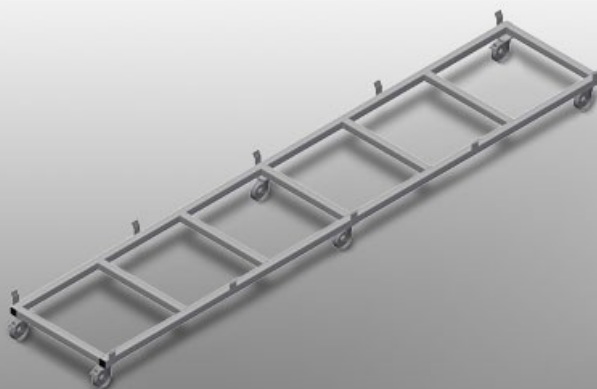

ТРК4000

Транспортная тележка
для профилей

- Прочная стальная конструкция
- Транспортная тележка для перемещения кассет с профилями
- Идеальное решение для транспортировки кассет с профилями со склада к пильному станку или на обрабатывающий центр
- Для поддонов с профилями шириной до 760 мм
- Стопорные планки для фиксации поддона
- Шесть роликов, четыре направляющих ролика со стояночным тормозом и два опорных ролика

Транспортная тележка для кассет с профилями ТРК 4000

Направляющие ролики

Шесть роликов, из них четыре со стояночным тормозом и два опорных ролика обеспечивают высокую маневренность и простое, безопасное использование

Стопорные планки

Стопорные планки для фиксации поддона

Транспортная тележка для кассет с профилями ТРК 4000

Транспортная тележка с поддоном для длинномерных грузов

ТРК 4000 / ТРАНСПОРТНАЯ ТЕЛЕЖКА ДЛЯ ПРОФИЛЕЙ

- Длина 4000 мм
- Ширина 820 мм
- Высота 285 мм
- Ширина груза 770 мм
- Масса 65 кг
- Допустимая нагрузка 1200 кг
- Диаметр ходового ролика 125 мм