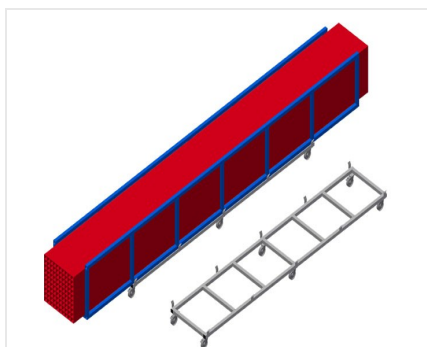

ТРК4000

Транспортная тележка
для профилей

- Прочная стальная конструкция
- Транспортная тележка для перемещения кассет с профилями
- Идеальное решение для транспортировки кассет с профилями со склада к пильному станку или на обрабатывающий центр
- Для поддонов с профилями шириной до 760 мм
- Стопорные планки для фиксации поддона
- Шесть роликов, четыре направляющих ролика со стояночным тормозом и два опорных ролика

Транспортная тележка для кассет с профилями ТРК 4000

Направляющие ролики

Шесть роликов, из них четыре со стояночным тормозом и два опорных ролика обеспечивают высокую маневренность и простое, безопасное использование

Стопорные планки

Стопорные планки для фиксации поддона

Транспортная тележка для кассет с профилями ТРК 4000

Транспортная тележка с поддоном для длинномерных грузов

ТРК 4000 / ТРАНСПОРТНАЯ ТЕЛЕЖКА ДЛЯ ПРОФИЛЕЙ

- Длина 4000 мм
- Ширина 820 мм
- Высота 285 мм
- Ширина груза 770 мм
- Масса 65 кг
- Допустимая нагрузка 1200 кг
- Диаметр ходового ролика 125 мм