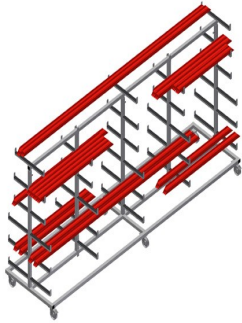

## **PWW4000**

Транспортная тележка  
для профилей

Тележка для горизонтального хранения и транспортировки профилей

- Прочная стальная конструкция
- Горизонтальная транспортировка профилей
- Удобная транспортировка заготовочного материала и разрезанных профилей
- Прорезиненные опорные консоли
- Тележка с двухсторонними отсеками для профилей
- 6 отсеков на каждую стойку
- 3 центральных стойки
- 6 направляющих ролика, из них 2 со стояночным тормозом

### **Опции**

- Одиночная центральная стойка

### Транспортная тележка для профилей PWW 4000

### Опорные консоли

Прорезиненные опорные консоли, регулируемая центральная стойка