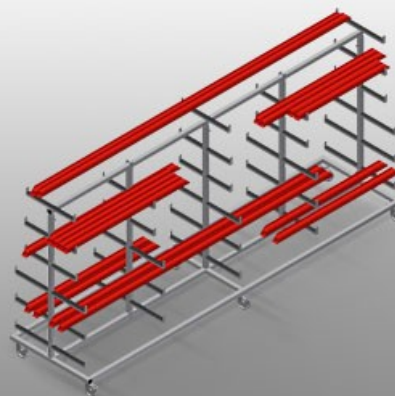

## **PWW4000**

Транспортная тележка  
для профилей

Тележка для горизонтального хранения и транспортировки профилей

- Прочная стальная конструкция
- Горизонтальная транспортировка профилей
- Удобная транспортировка заготовочного материала и разрезанных профилей
- Прорезиненные опорные консоли
- Тележка с двухсторонними отсеками для профилей
- 6 отсеков на каждую стойку
- 3 центральных стойки
- 6 направляющих ролика, из них 2 со стояночным тормозом

### **Опции**

- Одиночная центральная стойка

### Опорные консоли

Прорезиненные опорные консоли, регулируемая центральная стойка

### PWW 4000 / ТРАНСПОРТНАЯ ТЕЛЕЖКА ДЛЯ ПРОФИЛЕЙ

---

- Длина 4000 мм
- Ширина 1000 мм
- Высота 1960 мм
- 11 отсеков для укладки профилей
- Ширина в свету 260 мм
- Ширина отсека внизу 420 мм
- Ширина отсека сверху 300 мм
- Масса 130 кг
- Допустимая нагрузка 500 кг
- Диаметр ходового ролика 125 мм