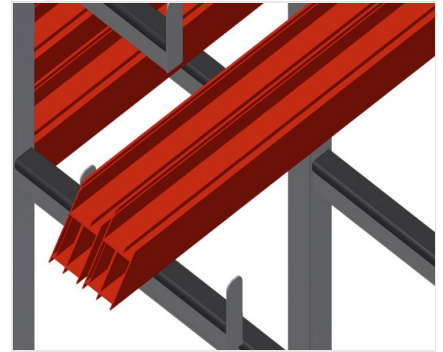

Опорные консоли

Прорезиненные опорные консоли, регулируемая центральная стойка