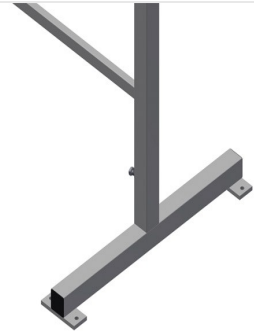

MB2000

Монтажные стенды

Монтажные стойки для работы с большими оконными элементами

- Прочная стальная конструкция
- Монтажная стойка длиной 2,0 м
- Простая сборка благодаря модульной системе
- Опора с резиновым профилем
- Набор монтажных стоек (1 пара)
- Может регулироваться по высоте

Монтажные стойки (1 пара) MB 2000

Опорная поверхность

Опора облицована резиновым профилем

Регулировка высоты

Диапазон регулировки высоты 850 - 1000 мм

MB 2000 / МОНТАЖНЫЕ СТЕНДЫ

- Длина 2000 мм
- Ширина 700 мм
- Высота 850 - 1000 мм
- Масса 40 кг