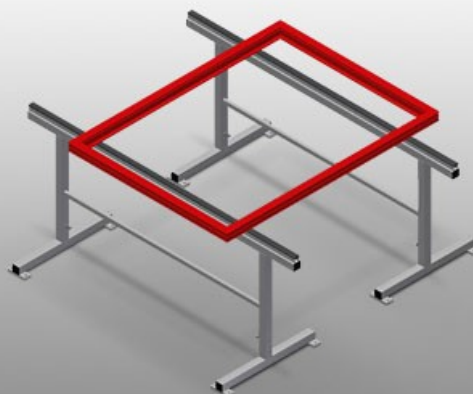

**MB**

**Монтажные стенды**

Монтажные стойки для работы с большими оконными элементами. Прочная стальная конструкция. Монтажная стойка длиной 2,0 м. Простая сборка благодаря модульной системе. Опора с резиновым профилем. Набор монтажных стоек (1 пара). Может регулироваться по высоте.

**Опорная поверхность**

Опора облицована резиновым профилем

**Регулировка высоты**

Диапазон регулировки высоты 850 - 1000 мм