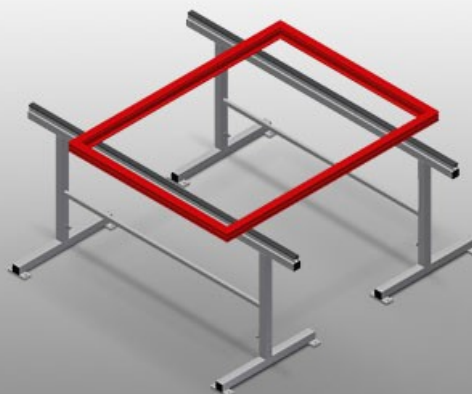

MB2000

Монтажные стенды

Монтажные стойки для работы с большими оконными элементами

- Прочная стальная конструкция
- Монтажная стойка длиной 2,0 м
- Простая сборка благодаря модульной системе
- Опора с резиновым профилем
- Набор монтажных стоек (1 пара)
- Может регулироваться по высоте

Монтажные стойки (1 пара) MB 2000

Опорная поверхность

Опора облицована резиновым профилем

Регулировка высоты

Диапазон регулировки высоты 850 - 1000 мм

MB 2000 / МОНТАЖНЫЕ СТЕНДЫ

- Длина 2000 мм
- Ширина 700 мм
- Высота 850 - 1000 мм
- Масса 40 кг