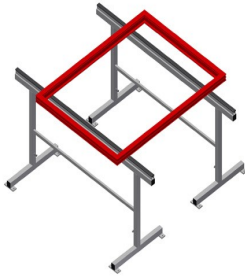

MB2000

Монтажные стенды

Монтажные стойки для работы с большими оконными элементами

- Прочная стальная конструкция
- Монтажная стойка длиной 2,0 м
- Простая сборка благодаря модульной системе
- Опора с резиновым профилем
- Набор монтажных стоек (1 пара)
- Может регулироваться по высоте

Монтажные стойки (1 пара) MB 2000

Опорная поверхность

Опора облицована резиновым профилем

Регулировка высоты

Диапазон регулировки высоты 850 - 1000 мм

MB 2000 / МОНТАЖНЫЕ СТЕНДЫ

- Длина 2000 мм
- Ширина 700 мм
- Высота 850 - 1000 мм
- Масса 40 кг