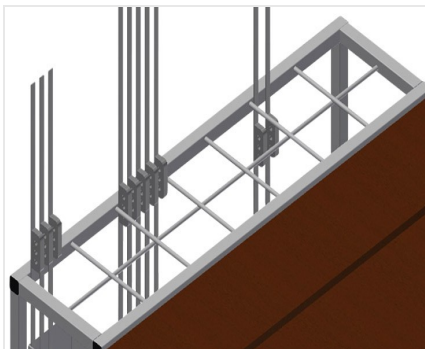

BW

Тележка для фурнитуры

Тележка для упорядоченной доставки фурнитуры. Прочная стальная конструкция. 2 деревянных бокса. Приспособление для крепления штампа. 4 направляющих ролика, из них 2 со стояночным тормозом.

Приемные отсеки

7 приемных отсеков для фурнитуры, со ступенчатым расположением, размер отсека 190 x 265 мм

Отделение для хранения

Два отсека для хранения инструмента и принадлежностей

Направляющие ролики

4 направляющих ролика, из них 2 со стояночным тормозом, обеспечивают высокую маневренность и простое, безопасное использование