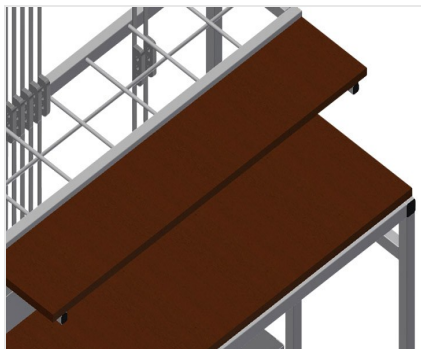

BW

Тележка для фурнитуры

Тележка для упорядоченной доставки фурнитуры. Прочная стальная конструкция. 2 деревянных бокса. Приспособление для крепления штампа. 4 направляющих ролика, из них 2 со стояночным тормозом.

Приемные отсеки

7 приемных отсеков для фурнитуры, со ступенчатым расположением, размер отсека 190 x 265 мм

Отделение для хранения

Два отсека для хранения инструмента и принадлежностей

Направляющие ролики

4 направляющих ролика, из них 2 со стояночным тормозом, обеспечивают высокую маневренность и простое, безопасное использование