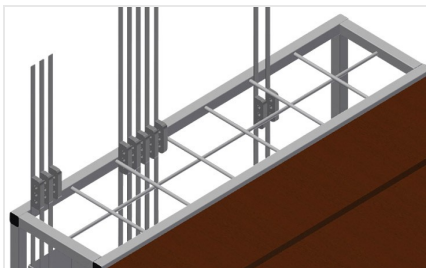

BW

Тележка для фурнитуры

Тележка для упорядоченной доставки фурнитуры. Прочная стальная конструкция. 2 деревянных бокса. Приспособление для крепления штампа. 4 направляющих ролика, из них 2 со стояночным тормозом.

Приемные отсеки

7 приемных отсеков для фурнитуры, со ступенчатым расположением, размер отсека 190 x 265 мм

Отделение для хранения

Два отсека для хранения инструмента и принадлежностей

Направляющие ролики

4 направляющих ролика, из них 2 со стояночным тормозом, обеспечивают высокую маневренность и простое, безопасное использование

МОДЕЛИ

BW 7002

РАЗМЕР И МАССА

Длина (мм)	1.100
Ширина (мм)	710
Высота (мм)	1.090
Масса (кг)	50

ВМЕСТИМОСТЬ

Отсеки	7
Деревянные полки	2
Нагрузочная способность (кг)	300

ХАРАКТЕРИСТИКИ

Поворотные колеса	4
Поворотные колеса с блокировочным устройством	2
Диаметр поворотных колес (мм)	125