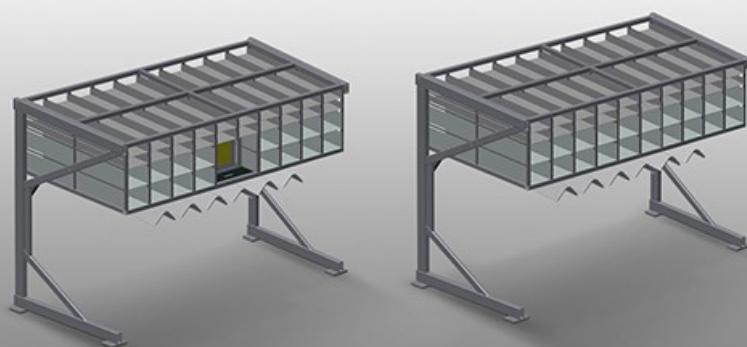

BR

Стеллажные системы

Стеллаж для фурнитуры с 36/40 отсеками для упорядоченного хранения фурнитуры в месте сборки створок. Прочная стальная конструкция. С 6 угловыми опорами для угловых переключателей.

BR 36: Место для монитора и держатель для клавиатуры.

Отсеки

Для упорядоченного хранения фурнитуры в месте сборки створок. Для быстрого доступа к элементам фурнитуры

Угловая опора

С 6 угловыми опорами для угловых переключателей

Место для монитора BR 36

Место для монитора и держатель для клавиатуры

МОДЕЛИ

РАЗМЕР И МАССА

| | |
|-------------|-------|
| Длина (мм) | 3.100 |
| Ширина (мм) | 1.525 |
| Высота (мм) | 2.100 |
| Масса (кг) | 400 |

ВМЕСТИМОСТЬ

| | |
|---|-----------|
| Отсеки | 36 / 40 |
| Размеры нижнего отсека (мм) | 265 x 200 |
| Размеры верхнего отсека (мм) | 265 x 100 |
| Безопасная нагрузочная способность приб. (кг) | 800 |

BR 36

| | |
|---|---|
| Отсек для монитора и подставка для клавиатуры | ● |
|---|---|

Включено ● Доступно ○