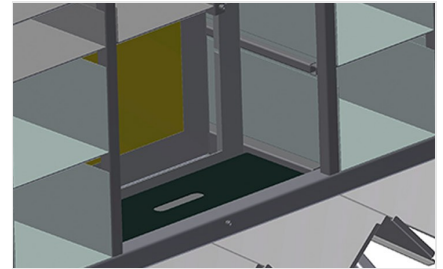

BR

Стеллажные системы

Стеллаж для фурнитуры с 36/40 отсеками для упорядоченного хранения фурнитуры в месте сборки створок. Прочная стальная конструкция. С 6 угловыми опорами для угловых переключателей.

BR 36: Место для монитора и держатель для клавиатуры.

Отсеки

Для упорядоченного хранения фурнитуры в месте сборки створок. Для быстрого доступа к элементам фурнитуры

Угловая опора

С 6 угловыми опорами для угловых переключателей

Место для монитора BR 36

Место для монитора и держатель для клавиатуры