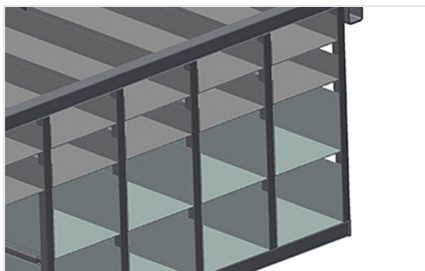

BR

Стеллажные системы

Стеллаж для фурнитуры с 36/40 отсеками для упорядоченного хранения фурнитуры в месте сборки створок. Прочная стальная конструкция. С 6 угловыми опорами для угловых переключателей.

BR 36: Место для монитора и держатель для клавиатуры.

Отсеки

Для упорядоченного хранения фурнитуры в месте сборки створок. Для быстрого доступа к элементам фурнитуры

Угловая опора

С 6 угловыми опорами для угловых переключателей

Место для монитора BR 36

Место для монитора и держатель для клавиатуры

МОДЕЛИ

РАЗМЕР И МАССА

Длина (мм)	3.100
Ширина (мм)	1.525
Высота (мм)	2.100
Масса (кг)	400

ВМЕСТИМОСТЬ

Отсеки	36 / 40
Размеры нижнего отсека (мм)	265 x 200
Размеры верхнего отсека (мм)	265 x 100
Безопасная нагрузочная способность приб. (кг)	800