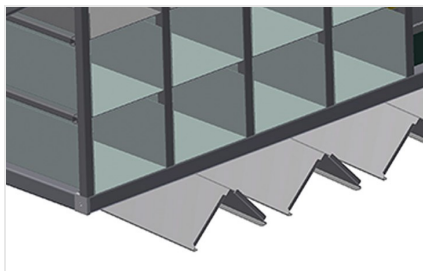

BR

Стеллажные системы

Стеллаж для фурнитуры с 36/40 отсеками для упорядоченного хранения фурнитуры в месте сборки створок. Прочная стальная конструкция. С 6 угловыми опорами для угловых переключателей.

BR 36: Место для монитора и держатель для клавиатуры.

Отсеки

Для упорядоченного хранения фурнитуры в месте сборки створок. Для быстрого доступа к элементам фурнитуры

Угловая опора

С 6 угловыми опорами для угловых переключателей

Место для монитора BR 36

Место для монитора и держатель для клавиатуры

МОДЕЛИ

РАЗМЕР И МАССА

Длина (мм)	3.100
Ширина (мм)	1.525
Высота (мм)	2.100
Масса (кг)	400

ВМЕСТИМОСТЬ

Отсеки	36 / 40
Размеры нижнего отсека (мм)	265 x 200
Размеры верхнего отсека (мм)	265 x 100
Безопасная нагрузочная способность приб. (кг)	800