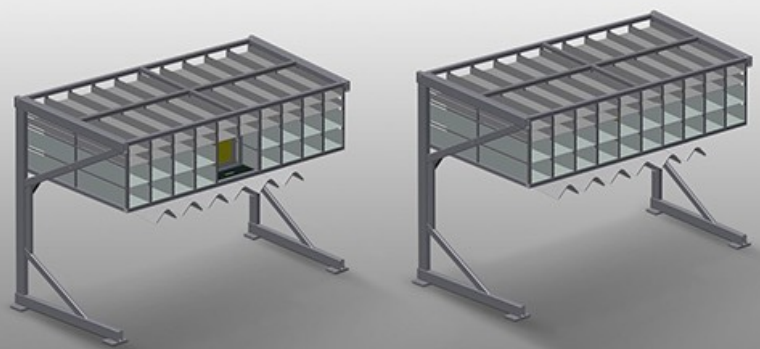

**BR**

Стеллажные системы

Стеллаж для фурнитуры с 36/40 отсеками для упорядоченного хранения фурнитуры в месте сборки створок. Прочная стальная конструкция. С 6 угловыми опорами для угловых переключателей.  
BR 36: Место для монитора и держатель для клавиатуры.

### Отсеки

Для упорядоченного хранения фурнитуры в месте сборки створок. Для быстрого доступа к элементам фурнитуры

### Угловая опора

С 6 угловыми опорами для угловых переключателей