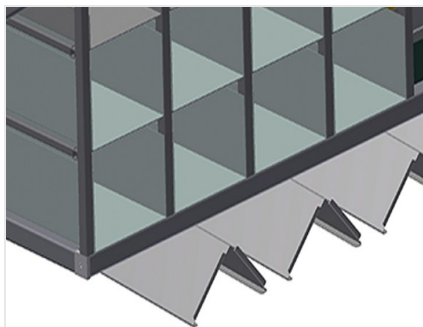

**BR**

Стеллажные системы

Стеллаж для фурнитуры с 36/40 отсеками для упорядоченного хранения фурнитуры в месте сборки створок. Прочная стальная конструкция. С 6 угловыми опорами для угловых переключателей.  
BR 36: Место для монитора и держатель для клавиатуры.

### Отсеки

Для упорядоченного хранения фурнитуры в месте сборки створок. Для быстрого доступа к элементам фурнитуры

### Угловая опора

С 6 угловыми опорами для угловых переключателей