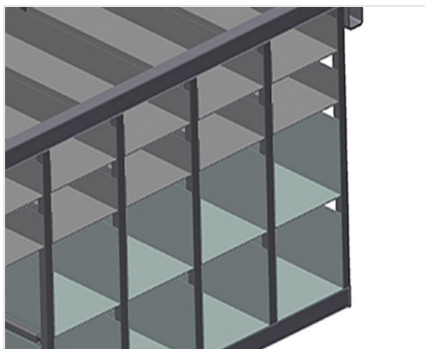

**BR**

Стеллажные системы

Стеллаж для фурнитуры с 36/40 отсеками для упорядоченного хранения фурнитуры в месте сборки створок. Прочная стальная конструкция. С 6 угловыми опорами для угловых переключателей.  
BR 36: Место для монитора и держатель для клавиатуры.

### Отсеки

Для упорядоченного хранения фурнитуры в месте сборки створок. Для быстрого доступа к элементам фурнитуры

### Угловая опора

С 6 угловыми опорами для угловых переключателей