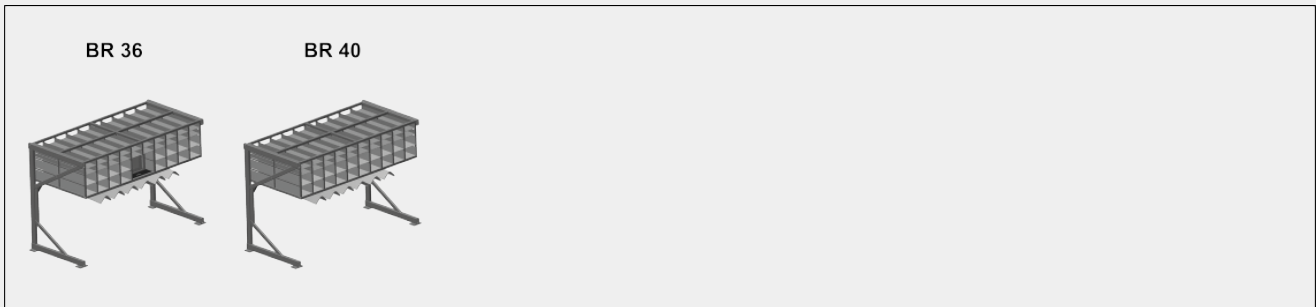

BR

Стеллажные системы

Стеллаж для фурнитуры с 36/40 отсеками для упорядоченного хранения фурнитуры в месте сборки створок. Прочная стальная конструкция. С 6 угловыми опорами для угловых переключателей.

BR 36: Место для монитора и держатель для клавиатуры.

Отсеки

Для упорядоченного хранения фурнитуры в месте сборки створок. Для быстрого доступа к элементам фурнитуры

Угловая опора

С 6 угловыми опорами для угловых переключателей

Место для монитора BR 36

Место для монитора и держатель для клавиатуры

МОДЕЛИ

РАЗМЕР И МАССА

Длина (мм)	3.100
Ширина (мм)	1.525
Высота (мм)	2.100
Масса (кг)	400

ВМЕСТИМОСТЬ

Отсеки	36 / 40
Размеры нижнего отсека (мм)	265 x 200
Размеры верхнего отсека (мм)	265 x 100
Безопасная нагрузочная способность приб. (кг)	800