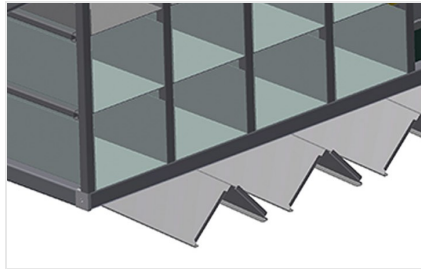

BR

Стеллажные системы

Стеллаж для фурнитуры с 36/40 отсеками для упорядоченного хранения фурнитуры в месте сборки створок. Прочная стальная конструкция. С 6 угловыми опорами для угловых переключателей.

BR 36: Место для монитора и держатель для клавиатуры.

Отсеки

Для упорядоченного хранения фурнитуры в месте сборки створок. Для быстрого доступа к элементам фурнитуры

Угловая опора

С 6 угловыми опорами для угловых переключателей

Место для монитора BR 36

Место для монитора и держатель для клавиатуры