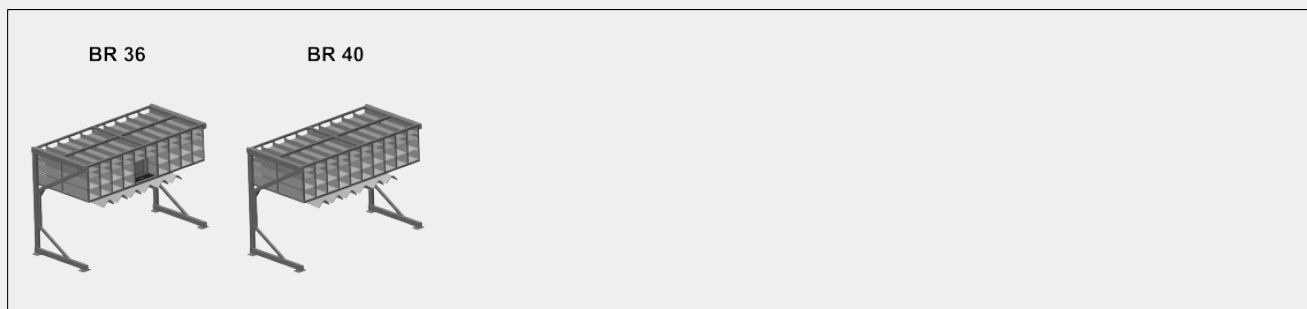

BR

Стеллажные системы

Стеллаж для фурнитуры с 36/40 отсеками для упорядоченного хранения фурнитуры в месте сборки створок. Прочная стальная конструкция. С 6 угловыми опорами для угловых переключателей.

BR 36: Место для монитора и держатель для клавиатуры.

Отсеки

Для упорядоченного хранения фурнитуры в месте сборки створок. Для быстрого доступа к элементам фурнитуры

Угловая опора

С 6 угловыми опорами для угловых переключателей

Место для монитора BR 36

Место для монитора и держатель для клавиатуры

МОДЕЛИ

РАЗМЕР И МАССА

| | |
|-------------|-------|
| Длина (мм) | 3.100 |
| Ширина (мм) | 1.525 |
| Высота (мм) | 2.100 |
| Масса (кг) | 400 |

ВМЕСТИМОСТЬ

| | |
|---|-----------|
| Отсеки | 36 / 40 |
| Размеры нижнего отсека (мм) | 265 x 200 |
| Размеры верхнего отсека (мм) | 265 x 100 |
| Безопасная нагрузочная способность приб. (кг) | 800 |