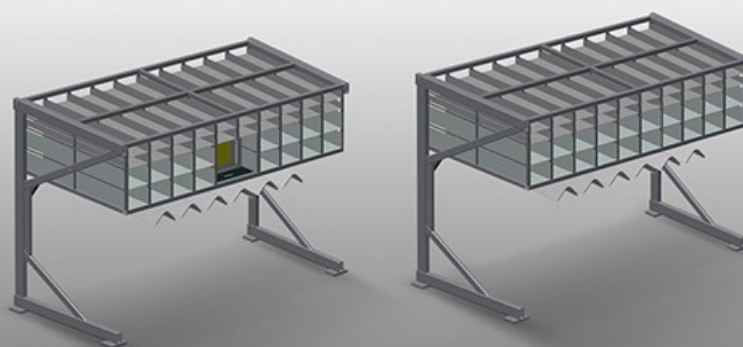

BR

Стеллажные системы

Стеллаж для фурнитуры с 36/40 отсеками для упорядоченного хранения фурнитуры в месте сборки створок. Прочная стальная конструкция. С 6 угловыми опорами для угловых переключателей.

BR 36: Место для монитора и держатель для клавиатуры.

Отсеки

Для упорядоченного хранения фурнитуры в месте сборки створок. Для быстрого доступа к элементам фурнитуры

Угловая опора

С 6 угловыми опорами для угловых переключателей

Место для монитора BR 36

Место для монитора и держатель для клавиатуры

МОДЕЛИ

РАЗМЕР И МАССА

Длина (мм)	3.100
Ширина (мм)	1.525
Высота (мм)	2.100
Масса (кг)	400

ВМЕСТИМОСТЬ

Отсеки	36 / 40
Размеры нижнего отсека (мм)	265 x 200
Размеры верхнего отсека (мм)	265 x 100
Безопасная нагрузочная способность приб. (кг)	800

BR 36

Отсек для монитора и подставка для клавиатуры	●
---	---

Включено ● Доступно ○