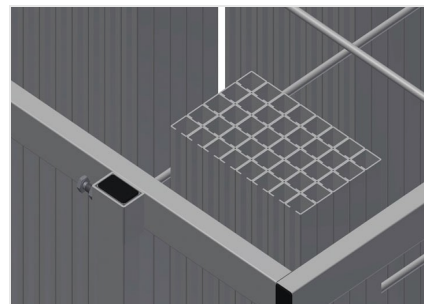

AW800

Тележка для
армирования

Тележка для транспортировки и сортированной подачи распиленных по размеру армирующих профилей

- Прочная стальная конструкция
- Вертикальное хранение и транспортировка стальных профилей
- Компактные габаритные размеры
- Упорядоченное расположение профилей фиксированной длины
- 4 направляющих ролика, из них 2 со стояночным тормозом

Тележка для армирования AW 800

Отсеки

6 отсеков, размер отсека 190 x 265 мм

Решетчатая рама

2 решетчатых рамы, регулируемых по высоте

Направляющие ролики

4 направляющих ролика, из них 2 со стояночным тормозом, обеспечивают высокую маневренность и простое, безопасное использование

AW 800 / ТЕЛЕЖКА ДЛЯ АРМИРОВАНИЯ

Длина 800 мм

- Ширина 600 мм
- Высота 960 мм
- 6 отсеков
- Масса 35 кг
- Допустимая нагрузка 400 кг
- Диаметр ходового ролика 125 мм