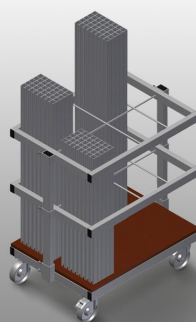

AW800

Тележка для
армирования

Тележка для транспортировки и сортированной подачи распиленных по размеру армирующих профилей

- Прочная стальная конструкция
- Вертикальное хранение и транспортировка стальных профилей
- Компактные габаритные размеры
- Упорядоченное расположение профилей фиксированной длины
- 4 направляющих ролика, из них 2 со стояночным тормозом

Тележка для армирования AW 800

Отсеки

6 отсеков, размер отсека 190 x 265 мм

Решетчатая рама

2 решетчатых рамы, регулируемых по высоте

Направляющие ролики

4 направляющих ролика, из них 2 со стояночным тормозом, обеспечивают высокую маневренность и простое, безопасное использование

AW 800 / ТЕЛЕЖКА ДЛЯ АРМИРОВАНИЯ

Длина 800 мм

- Ширина 600 мм
- Высота 960 мм
- 6 отсеков
- Масса 35 кг
- Допустимая нагрузка 400 кг
- Диаметр ходового ролика 125 мм