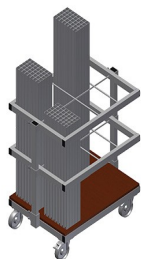

AW800

Тележка для
армирования

Тележка для транспортировки и сортированной подачи распиленных по размеру армирующих профилей

- Прочная стальная конструкция
- Вертикальное хранение и транспортировка стальных профилей
- Компактные габаритные размеры
- Упорядоченное расположение профилей фиксированной длины
- 4 направляющих ролика, из них 2 со стояночным тормозом

Тележка для армирования AW 800

Отсеки

6 отсеков, размер отсека 190 x 265 мм

Решетчатая рама

2 решетчатых рамы, регулируемых по высоте

Направляющие ролики

4 направляющих ролика, из них 2 со стояночным тормозом, обеспечивают высокую маневренность и простое, безопасное использование

AW 800 / ТЕЛЕЖКА ДЛЯ АРМИРОВАНИЯ

Длина 800 мм

- Ширина 600 мм
- Высота 960 мм
- 6 отсеков
- Масса 35 кг
- Допустимая нагрузка 400 кг
- Диаметр ходового ролика 125 мм