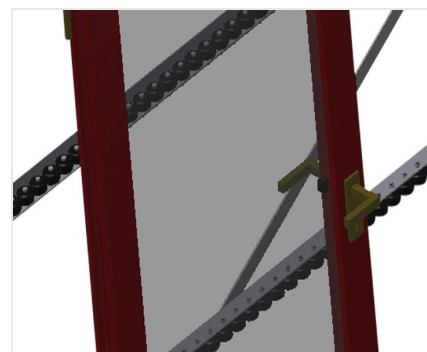

### VR4000

Transportadoras verticais  
de rolos

Transportadora vertical de rolos para transportar e armazenar de elementos de janelas

- Construção robusta em aço
- Ampliação por sistema modular
- Transportadora vertical de rolos para transportar e armazenar de elementos de janelas
- Fácil manuseamento dos elementos de janelas
- Cada unidade de transportadora de rolos 4 000 mm de comprimento
- Perfis corredeiras em plástico superior e inferior
- Três transportadoras de roletes com rolos de borracha, diâmetro de 50 mm
- Unidade base sem suporte terminal

#### Opções

- Suporte terminal
- Retentor terminal
- Rolo de alimentação
- Protetor de perfis para rolos de suporte (alu)

### Transportadora vertical de rolos VR 4000

### Rolos de suporte

Rodas dirigíveis contínuas, largura dos rolos de suporte 200 mm. Unidade de transportadora de rolos com 2 000 mm, 3 000 mm e 4 000 mm de comprimento