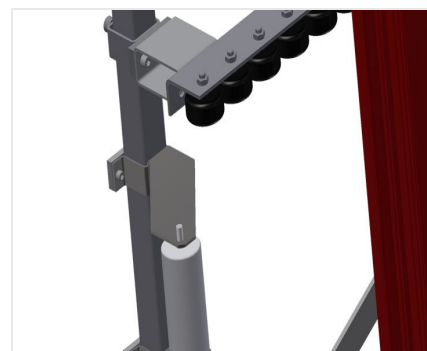

### VR4000

Transportadoras verticais  
de rolos

Transportadora vertical de rolos para transportar e armazenar de elementos de janelas

- Construção robusta em aço
- Ampliação por sistema modular
- Transportadora vertical de rolos para transportar e armazenar de elementos de janelas
- Fácil manuseamento dos elementos de janelas
- Cada unidade de transportadora de rolos 4 000 mm de comprimento
- Perfis corredeiras em plástico superior e inferior
- Três transportadoras de roletes com rolos de borracha, diâmetro de 50 mm
- Unidade base sem suporte terminal

### Transportadora de roletes

Três transportadoras de roletes com rolos de borracha, diâmetro de 50 mm

### Encosto

Encosto traseiro com perfis corredeiras em plástico superior e inferior

### Transportadora de rolos Ajuste em altura

Altura da transportadora de rolos inferior ajustável por meio dos pés