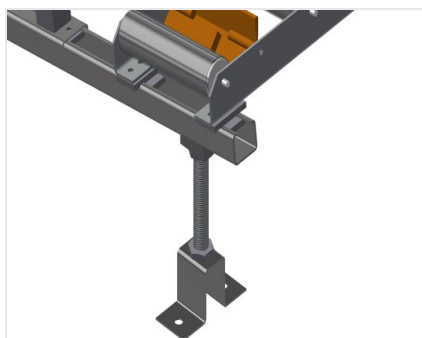

Transportadora de rolos Ajuste em altura

Altura da transportadora de rolos inferior ajustável por meio dos pés