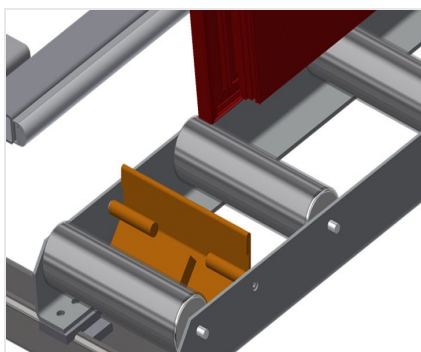

Retentor terminal

Retentor terminal Rb = 200 mm para VR