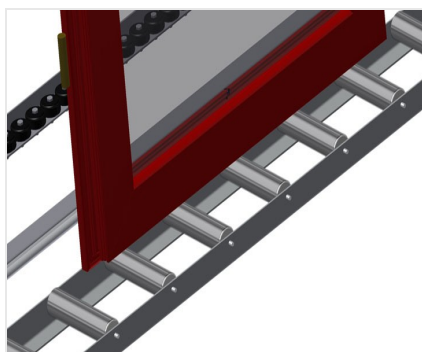

### VR4000

Transportadoras verticais  
de rolos

Transportadora vertical de rolos para transportar e armazenar de elementos de janelas

- Construção robusta em aço
- Ampliação por sistema modular
- Transportadora vertical de rolos para transportar e armazenar de elementos de janelas
- Fácil manuseamento dos elementos de janelas
- Cada unidade de transportadora de rolos 4 000 mm de comprimento
- Perfis corredeiras em plástico superior e inferior
- Três transportadoras de roletes com rolos de borracha, diâmetro de 50 mm
- Unidade base sem suporte terminal

#### Opções

- Suporte terminal
- Retentor terminal
- Rolo de alimentação
- Protetor de perfis para rolos de suporte (alu)

### Transportadora vertical de rolos VR 4000

### Rolos de suporte

Rodas dirigíveis contínuas, largura dos rolos de suporte 200 mm. Unidade de transportadora de rolos com 2 000 mm, 3 000 mm e 4 000 mm de comprimento