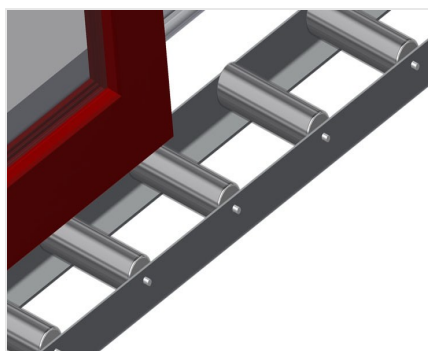

Protetor de perfis

Protetor de perfis para rolos de suporte 200 mm (alu/11 x e alu/16 x). Rolos de suporte revestidos com mangueira de proteção