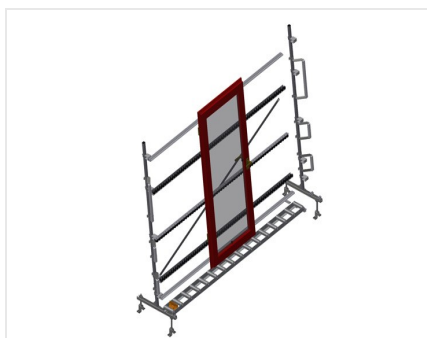

### VR4000

Transportadoras verticais  
de rolos

Transportadora vertical de rolos para transportar e armazenar de elementos de janelas

- Construção robusta em aço
- Ampliação por sistema modular
- Transportadora vertical de rolos para transportar e armazenar de elementos de janelas
- Fácil manuseamento dos elementos de janelas
- Cada unidade de transportadora de rolos 4 000 mm de comprimento
- Perfis corredeiras em plástico superior e inferior
- Três transportadoras de roletes com rolos de borracha, diâmetro de 50 mm
- Unidade base sem suporte terminal

#### Opções

- Suporte terminal
- Retentor terminal
- Rolo de alimentação
- Protetor de perfis para rolos de suporte (alu)

### Rolos de suporte

Rodas dirigíveis contínuas, largura dos rolos de suporte 200 mm. Unidade de transportadora de rolos com 2 000 mm, 3 000 mm e 4 000 mm de comprimento