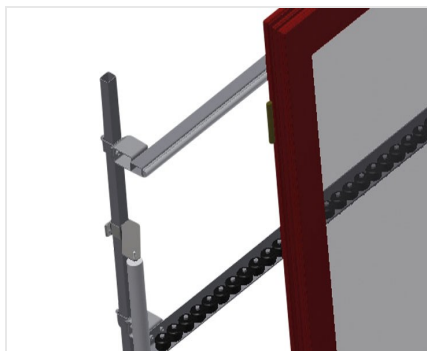

VR4000 F

Transportadoras verticais
de rolos

Transportadora vertical de rolos para transportar elementos de janelas

- Construção robusta em aço
- Transportadora vertical de rolos para o transporte sem interrupções até ao próximo processamento bem como para transportar as janelas acabadas até ao armazém e a ordenação
- Manuseamento fácil dos elementos de janelas
- Cada unidade de transportadora de rolos 4 000 mm de comprimento
- Perfis corredeiras em plástico superior e inferior
- Três transportadoras de roletes com rolos de borracha, diâmetro de 50 mm
- Unidade base com suporte terminal
- Transportadora vertical de rolos sobre carrilhos, móvel com rodas de friso

Opções

- Carrilho de deslocação 2,0 m tanto para o lado esquerdo como para o lado direito
- Retentor terminal para VR
- Rolo de alimentação para VR
- Protetor de perfis para rolos de suporte (alu)

Transportadora vertical de rolos VR 4000 F

Rolos de suporte

Rodas dirigíveis contínuas, largura dos rolos de suporte 200 mm. Unidade de transportadora de rolos com 2 000 mm, 3 000 mm e 4 000 mm de comprimento

Transportadora de roletes

Três transportadoras de roletes com rolos de borracha, diâmetro de 50 mm

Encosto

Encosto traseiro com perfis corredeiras em plástico superior e inferior

Manejo

Manejo para deslizar facilmente a transportadora de rolos sobre carris

Unidade móvel

Dispositivo móvel com rodas de friso e imobilizador