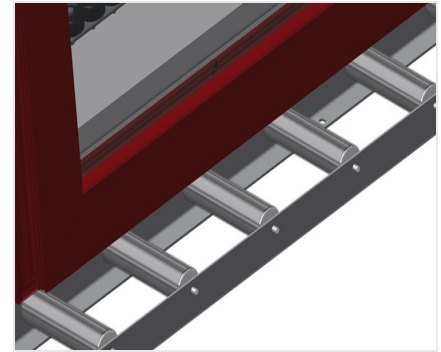

VR4000 F

Transportadoras verticais
de rolos

Transportadora vertical de rolos para transportar elementos de janelas

- Construção robusta em aço
- Transportadora vertical de rolos para o transporte sem interrupções até ao próximo processamento bem como para transportar as janelas acabadas até ao armazém e a ordenação
- Manuseamento fácil dos elementos de janelas
- Cada unidade de transportadora de rolos 4 000 mm de comprimento
- Perfis corredeiras em plástico superior e inferior
- Três transportadoras de roletes com rolos de borracha, diâmetro de 50 mm
- Unidade base com suporte terminal
- Transportadora vertical de rolos sobre carrilhos, móvel com rodas de friso

Rolos de suporte

Rodas dirigíveis contínuas, largura dos rolos de suporte 200 mm. Unidade de transportadora de rolos com 2 000 mm, 3 000 mm e 4 000 mm de comprimento

Transportadora de roletes

Três transportadoras de roletes com rolos de borracha, diâmetro de 50 mm

Encosto

Encosto traseiro com perfis corredeiras em plástico superior e inferior

Manejo

Manejo para deslizar facilmente a transportadora de rolos sobre carris

Unidade móvel

Dispositivo móvel com rodas de friso e imobilizador

Retentor terminal

Retentor terminal Rb = 200 mm para VR

Rolo de alimentação

Rolos de proteção para o início ou fim da transportadora de rolos C = 500 mm (par) C = 250 mm (par)

Protetor de perfis

Protetor de perfis para rolos de suporte 200 mm (alu/11 x, alu/16 x e alu/21 x). Rolos de suporte revestidos com mangueira de proteção