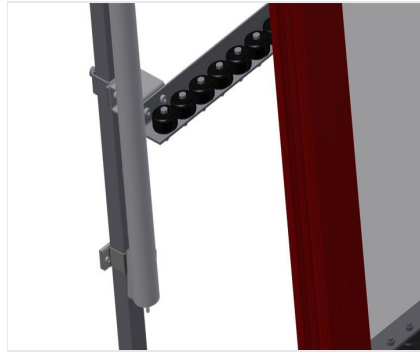

VR4000 F

Transportadoras verticais
de rolos

Transportadora vertical de rolos para transportar elementos de janelas

- Construção robusta em aço
- Transportadora vertical de rolos para o transporte sem interrupções até ao próximo processamento bem como para transportar as janelas acabadas até ao armazém e a ordenação
- Manuseamento fácil dos elementos de janelas
- Cada unidade de transportadora de rolos 4 000 mm de comprimento
- Perfis corredeiras em plástico superior e inferior
- Três transportadoras de roletes com rolos de borracha, diâmetro de 50 mm
- Unidade base com suporte terminal
- Transportadora vertical de rolos sobre carrilhos, móvel com rodas de friso

Rolos de suporte

Rodas dirigíveis contínuas, largura dos rolos de suporte 200 mm. Unidade de transportadora de rolos com 2 000 mm, 3 000 mm e 4 000 mm de comprimento

Transportadora de roletes

Três transportadoras de roletes com rolos de borracha, diâmetro de 50 mm

Encosto

Encosto traseiro com perfis corredeiras em plástico superior e inferior

Manejo

Manejo para deslizar facilmente a transportadora de rolos sobre carris

Unidade móvel

Dispositivo móvel com rodas de friso e imobilizador

Retentor terminal

Retentor terminal Rb = 200 mm para VR

Rolo de alimentação

Rolos de proteção para o início ou fim da transportadora de rolos C = 500 mm (par) C = 250 mm (par)

Protetor de perfis

Protetor de perfis para rolos de suporte 200 mm (alu/11 x, alu/16 x e alu/21 x). Rolos de suporte revestidos com mangueira de proteção