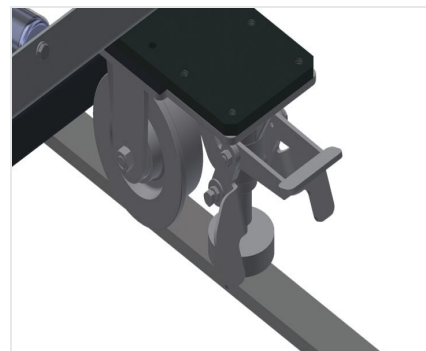

VR4000 F

Transportadoras verticais
de rolos

Transportadora vertical de rolos para transportar elementos de janelas

- Construção robusta em aço
- Transportadora vertical de rolos para o transporte sem interrupções até ao próximo processamento bem como para transportar as janelas acabadas até ao armazém e a ordenação
- Manuseamento fácil dos elementos de janelas
- Cada unidade de transportadora de rolos 4 000 mm de comprimento
- Perfis corredeiras em plástico superior e inferior
- Três transportadoras de roletes com rolos de borracha, diâmetro de 50 mm
- Unidade base com suporte terminal
- Transportadora vertical de rolos sobre carrilhos, móvel com rodas de friso

Opções

- Carrilho de deslocação 2,0 m tanto para o lado esquerdo como para o lado direito
- Retentor terminal para VR
- Rolo de alimentação para VR
- Protetor de perfis para rolos de suporte (alu)

Transportadora vertical de rolos VR 4000 F

Rolos de suporte

Rodas dirigíveis contínuas, largura dos rolos de suporte 200 mm. Unidade de transportadora de rolos com 2 000 mm, 3 000 mm e 4 000 mm de comprimento

Transportadora de roletes

Três transportadoras de roletes com rolos de borracha, diâmetro de 50 mm

Encosto

Encosto traseiro com perfis corredeiras em plástico superior e inferior

Manejo

Manejo para deslizar facilmente a transportadora de rolos sobre carris

Unidade móvel

Dispositivo móvel com rodas de friso e imobilizador