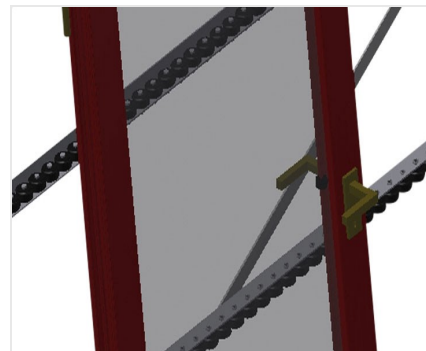

VR4000 F

Transportadoras verticais
de rolos

Transportadora vertical de rolos para transportar elementos de janelas

- Construção robusta em aço
- Transportadora vertical de rolos para o transporte sem interrupções até ao próximo processamento bem como para transportar as janelas acabadas até ao armazém e a ordenação
- Manuseamento fácil dos elementos de janelas
- Cada unidade de transportadora de rolos 4 000 mm de comprimento
- Perfis corredeiras em plástico superior e inferior
- Três transportadoras de roletes com rolos de borracha, diâmetro de 50 mm
- Unidade base com suporte terminal
- Transportadora vertical de rolos sobre carrilhos, móvel com rodas de friso

Opções

- Carrilho de deslocação 2,0 m tanto para o lado esquerdo como para o lado direito
- Retentor terminal para VR
- Rolo de alimentação para VR
- Protetor de perfis para rolos de suporte (alu)

Transportadora vertical de rolos VR 4000 F

Rolos de suporte

Rodas dirigíveis contínuas, largura dos rolos de suporte 200 mm. Unidade de transportadora de rolos com 2 000 mm, 3 000 mm e 4 000 mm de comprimento

Transportadora de roletes

Três transportadoras de roletes com rolos de borracha, diâmetro de 50 mm

Encosto

Encosto traseiro com perfis corredeiras em plástico superior e inferior

Manejo

Manejo para deslizar facilmente a transportadora de rolos sobre carris

Unidade móvel

Dispositivo móvel com rodas de friso e imobilizador