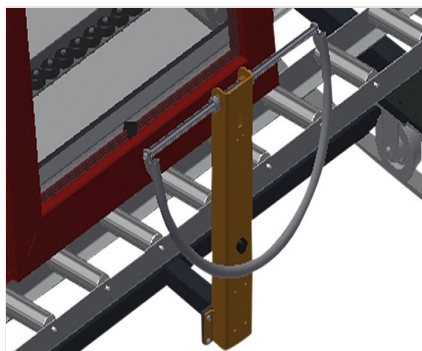

VR4000 F

Transportadoras verticais
de rolos

Transportadora vertical de rolos para transportar elementos de janelas

- Construção robusta em aço
- Transportadora vertical de rolos para o transporte sem interrupções até ao próximo processamento bem como para transportar as janelas acabadas até ao armazém e a ordenação
- Manuseamento fácil dos elementos de janelas
- Cada unidade de transportadora de rolos 4 000 mm de comprimento
- Perfis corredeiras em plástico superior e inferior
- Três transportadoras de roletes com rolos de borracha, diâmetro de 50 mm
- Unidade base com suporte terminal
- Transportadora vertical de rolos sobre carrilhos, móvel com rodas de friso

Opções

- Carrilho de deslocação 2,0 m tanto para o lado esquerdo como para o lado direito
- Retentor terminal para VR
- Rolo de alimentação para VR
- Protetor de perfis para rolos de suporte (alu)

Transportadora vertical de rolos VR 4000 F

Rolos de suporte

Rodas dirigíveis contínuas, largura dos rolos de suporte 200 mm. Unidade de transportadora de rolos com 2 000 mm, 3 000 mm e 4 000 mm de comprimento

Transportadora de roletes

Três transportadoras de roletes com rolos de borracha, diâmetro de 50 mm

Encosto

Encosto traseiro com perfis corredeiras em plástico superior e inferior

Manejo

Manejo para deslizar facilmente a transportadora de rolos sobre carris

Unidade móvel

Dispositivo móvel com rodas de friso e imobilizador