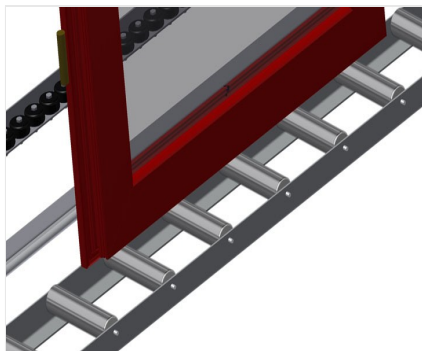

VR4000 F

Transportadoras verticais
de rolos

Transportadora vertical de rolos para transportar elementos de janelas

- Construção robusta em aço
- Transportadora vertical de rolos para o transporte sem interrupções até ao próximo processamento bem como para transportar as janelas acabadas até ao armazém e a ordenação
- Manuseamento fácil dos elementos de janelas
- Cada unidade de transportadora de rolos 4 000 mm de comprimento
- Perfis corredeiras em plástico superior e inferior
- Três transportadoras de roletes com rolos de borracha, diâmetro de 50 mm
- Unidade base com suporte terminal
- Transportadora vertical de rolos sobre carrilhos, móvel com rodas de friso

Opções

- Carrilho de deslocação 2,0 m tanto para o lado esquerdo como para o lado direito
- Retentor terminal para VR
- Rolo de alimentação para VR
- Protetor de perfis para rolos de suporte (alu)

Transportadora vertical de rolos VR 4000 F

Rolos de suporte

Rodas dirigíveis contínuas, largura dos rolos de suporte 200 mm. Unidade de transportadora de rolos com 2 000 mm, 3 000 mm e 4 000 mm de comprimento

Transportadora de roletes

Três transportadoras de roletes com rolos de borracha, diâmetro de 50 mm

Encosto

Encosto traseiro com perfis corredeiras em plástico superior e inferior

Manejo

Manejo para deslizar facilmente a transportadora de rolos sobre carris

Unidade móvel

Dispositivo móvel com rodas de friso e imobilizador