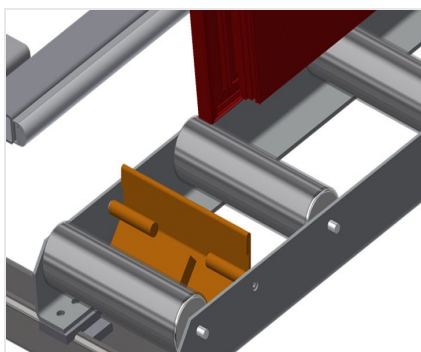

VR3000

Transportadoras verticais
de rolos

Transportadora vertical de rolos para transportar e armazenar de elementos de janelas

- Construção robusta em aço
- Ampliação por sistema modular
- Transportadora vertical de rolos para transportar e armazenar de elementos de janelas
- Fácil manuseamento dos elementos de janelas
- Cada unidade de transportadora de rolos 3 000 mm de comprimento
- Perfis corredeiras em plástico superior e inferior
- Três transportadoras de roletes com rolos de borracha, diâmetro de 50 mm

Opções

- Suporte terminal
- Retentor terminal
- Rolo de alimentação
- Protetor de perfis para rolos de suporte (alu)
- Unidade base sem suporte terminal

Transportadora vertical de rolos VR 3000

Rolos de suporte

Encosto

Encosto traseiro com perfis corredeiras em plástico superior e inferior

Transportadora de rolos Ajuste em altura

Altura da transportadora de rolos inferior ajustável por meio dos pés

Transportadora de roletes Ajuste em altura

Transportadora de roletes ajustável em altura

Suporte terminal

Suporte terminal é obrigatório no fim da linha

Retentor terminal

Retentor terminal Rb = 200 mm para VR

Rolo de alimentação

Rolos de proteção para o início ou fim da transportadora de rolos C = 500 mm (par) C = 250 mm (par)