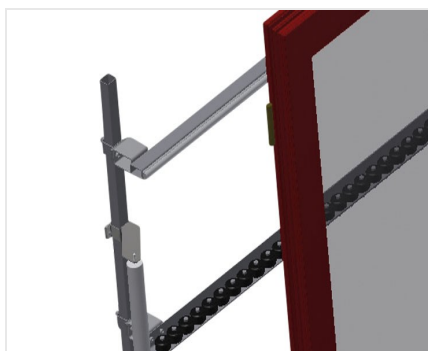

VR3000

Transportadoras verticais
de rolos

Transportadora vertical de rolos para transportar e armazenar de elementos de janelas

- Construção robusta em aço
- Ampliação por sistema modular
- Transportadora vertical de rolos para transportar e armazenar de elementos de janelas
- Fácil manuseamento dos elementos de janelas
- Cada unidade de transportadora de rolos 3 000 mm de comprimento
- Perfis corredeiras em plástico superior e inferior
- Três transportadoras de roletes com rolos de borracha, diâmetro de 50 mm

Opções

- Suporte terminal
- Retentor terminal
- Rolo de alimentação
- Protetor de perfis para rolos de suporte (alu)
- Unidade base sem suporte terminal

Transportadora vertical de rolos VR 3000

Rolos de suporte

Rodas dirigíveis contínuas, largura dos rolos de suporte 200 mm. Unidade de transportadora de rolos com 2 000 mm, 3 000 mm e 4 000 mm de comprimento

Transportadora de roletes

Três transportadoras de roletes com rolos de borracha, diâmetro de 50 mm

Encosto

Encosto traseiro com perfis corredeiras em plástico superior e inferior

Transportadora de rolos Ajuste em altura

Altura da transportadora de rolos inferior ajustável por meio dos pés

Transportadora de roletes Ajuste em altura