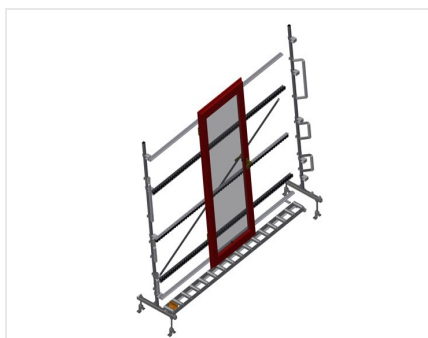

VR3000

Transportadoras verticais
de rolos

Transportadora vertical de rolos para transportar e armazenar de elementos de janelas

- Construção robusta em aço
- Ampliação por sistema modular
- Transportadora vertical de rolos para transportar e armazenar de elementos de janelas
- Fácil manuseamento dos elementos de janelas
- Cada unidade de transportadora de rolos 3 000 mm de comprimento
- Perfis corredeiras em plástico superior e inferior
- Três transportadoras de roletes com rolos de borracha, diâmetro de 50 mm

Opções

- Suporte terminal
- Retentor terminal
- Rolo de alimentação
- Protetor de perfis para rolos de suporte (alu)
- Unidade base sem suporte terminal

Transportadora vertical de rolos VR 3000

Rolos de suporte

Rodas dirigíveis contínuas, largura dos rolos de suporte 200 mm. Unidade de transportadora de rolos com 2 000 mm, 3 000 mm e 4 000 mm de comprimento

Transportadora de roletes

Três transportadoras de roletes com rolos de borracha, diâmetro de 50 mm

Encosto

Encosto traseiro com perfis corredeiras em plástico superior e inferior

Transportadora de rolos Ajuste em altura

Altura da transportadora de rolos inferior ajustável por meio dos pés

Transportadora de roletes Ajuste em altura