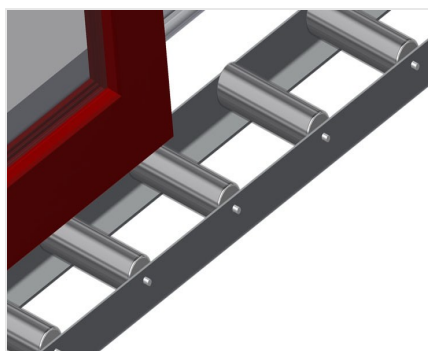

VR3000

Transportadoras verticais
de rolos

Transportadora vertical de rolos para transportar e armazenar de elementos de janelas

- Construção robusta em aço
- Ampliação por sistema modular
- Transportadora vertical de rolos para transportar e armazenar de elementos de janelas
- Fácil manuseamento dos elementos de janelas
- Cada unidade de transportadora de rolos 3 000 mm de comprimento
- Perfis corredeiras em plástico superior e inferior
- Três transportadoras de roletes com rolos de borracha, diâmetro de 50 mm

Encosto

Encosto traseiro com perfis corredeiras em plástico superior e inferior

Transportadora de rolos Ajuste em altura

Altura da transportadora de rolos inferior ajustável por meio dos pés

Transportadora de roletes Ajuste em altura

Transportadora de roletes ajustável em altura

Suporte terminal

Suporte terminal é obrigatório no fim da linha

Retentor terminal

Retentor terminal Rb = 200 mm para VR

Rolo de alimentação

Rolos de proteção para o início ou fim da transportadora de rolos C = 500 mm (par) C = 250 mm (par)

Protetor de perfis

Protetor de perfis para rolos de suporte 200 mm (alu/11 x e alu/16 x). Rolos de suporte revestidos com mangueira de proteção

Adicionais transportadoras de roletes

Adicionais transportadoras de roletes com rolos de borracha em cima/baixo