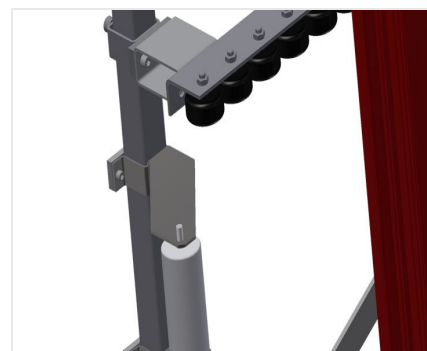

VR3000

Transportadoras verticais
de rolos

Transportadora vertical de rolos para transportar e armazenar de elementos de janelas

- Construção robusta em aço
- Ampliação por sistema modular
- Transportadora vertical de rolos para transportar e armazenar de elementos de janelas
- Fácil manuseamento dos elementos de janelas
- Cada unidade de transportadora de rolos 3 000 mm de comprimento
- Perfis corredeiras em plástico superior e inferior
- Três transportadoras de roletes com rolos de borracha, diâmetro de 50 mm

Opções

- Suporte terminal
- Retentor terminal
- Rolo de alimentação
- Protetor de perfis para rolos de suporte (alu)
- Unidade base sem suporte terminal

Transportadora vertical de rolos VR 3000

Rolos de suporte

Rodas dirigíveis contínuas, largura dos rolos de suporte 200 mm. Unidade de transportadora de rolos com 2 000 mm, 3 000 mm e 4 000 mm de comprimento

Transportadora de roletes

Três transportadoras de roletes com rolos de borracha, diâmetro de 50 mm

Encosto

Encosto traseiro com perfis corredeiras em plástico superior e inferior

Transportadora de rolos Ajuste em altura

Altura da transportadora de rolos inferior ajustável por meio dos pés

Transportadora de roletes Ajuste em altura