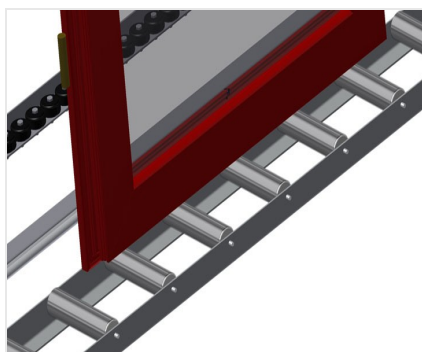

VR3000

Transportadoras verticais
de rolos

Transportadora vertical de rolos para transportar e armazenar de elementos de janelas

- Construção robusta em aço
- Ampliação por sistema modular
- Transportadora vertical de rolos para transportar e armazenar de elementos de janelas
- Fácil manuseamento dos elementos de janelas
- Cada unidade de transportadora de rolos 3 000 mm de comprimento
- Perfis corredeiras em plástico superior e inferior
- Três transportadoras de roletes com rolos de borracha, diâmetro de 50 mm

Opções

- Suporte terminal
- Retentor terminal
- Rolo de alimentação
- Protetor de perfis para rolos de suporte (alu)
- Unidade base sem suporte terminal

Transportadora vertical de rolos VR 3000

Rolos de suporte

Rodas dirigíveis contínuas, largura dos rolos de suporte 200 mm. Unidade de transportadora de rolos com 2 000 mm, 3 000 mm e 4 000 mm de comprimento

Transportadora de roletes

Três transportadoras de roletes com rolos de borracha, diâmetro de 50 mm

Encosto

Encosto traseiro com perfis corredeiras em plástico superior e inferior

Transportadora de rolos Ajuste em altura

Altura da transportadora de rolos inferior ajustável por meio dos pés

Transportadora de roletes Ajuste em altura