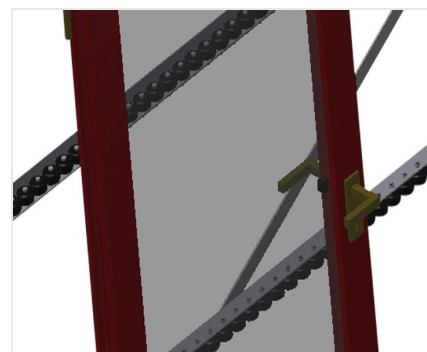

VR3000

Transportadoras verticais
de rolos

Transportadora vertical de rolos para transportar e armazenar de elementos de janelas

- Construção robusta em aço
- Ampliação por sistema modular
- Transportadora vertical de rolos para transportar e armazenar de elementos de janelas
- Fácil manuseamento dos elementos de janelas
- Cada unidade de transportadora de rolos 3 000 mm de comprimento
- Perfis corredeiras em plástico superior e inferior
- Três transportadoras de roletes com rolos de borracha, diâmetro de 50 mm

Opções

- Suporte terminal
- Retentor terminal
- Rolo de alimentação
- Protetor de perfis para rolos de suporte (alu)
- Unidade base sem suporte terminal

Transportadora vertical de rolos VR 3000

Rolos de suporte

Rodas dirigíveis contínuas, largura dos rolos de suporte 200 mm. Unidade de transportadora de rolos com 2 000 mm, 3 000 mm e 4 000 mm de comprimento

Transportadora de roletes

Três transportadoras de roletes com rolos de borracha, diâmetro de 50 mm

Encosto

Encosto traseiro com perfis corredeiras em plástico superior e inferior

Transportadora de rolos Ajuste em altura

Altura da transportadora de rolos inferior ajustável por meio dos pés

Transportadora de roletes Ajuste em altura