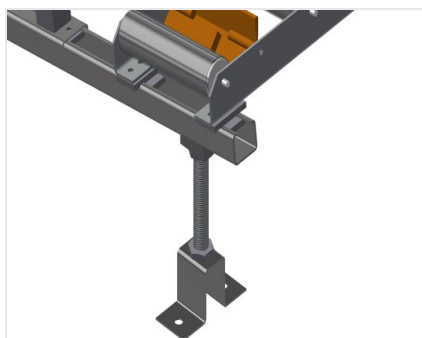

VR3000

Transportadoras verticais
de rolos

Transportadora vertical de rolos para transportar e armazenar de elementos de janelas

- Construção robusta em aço
- Ampliação por sistema modular
- Transportadora vertical de rolos para transportar e armazenar de elementos de janelas
- Fácil manuseamento dos elementos de janelas
- Cada unidade de transportadora de rolos 3 000 mm de comprimento
- Perfis corredeiras em plástico superior e inferior
- Três transportadoras de roletes com rolos de borracha, diâmetro de 50 mm

Opções

- Suporte terminal
- Retentor terminal
- Rolo de alimentação
- Protetor de perfis para rolos de suporte (alu)
- Unidade base sem suporte terminal

Transportadora vertical de rolos VR 3000

Rolos de suporte

Rodas dirigíveis contínuas, largura dos rolos de suporte 200 mm. Unidade de transportadora de rolos com 2 000 mm, 3 000 mm e 4 000 mm de comprimento

Transportadora de roletes

Três transportadoras de roletes com rolos de borracha, diâmetro de 50 mm

Encosto

Encosto traseiro com perfis corredeiras em plástico superior e inferior

Transportadora de rolos Ajuste em altura

Altura da transportadora de rolos inferior ajustável por meio dos pés

Transportadora de roletes Ajuste em altura