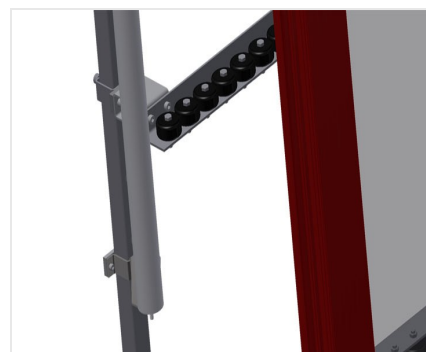

VR3000

Transportadoras verticais
de rolos

Transportadora vertical de rolos para transportar e armazenar de elementos de janelas

- Construção robusta em aço
- Ampliação por sistema modular
- Transportadora vertical de rolos para transportar e armazenar de elementos de janelas
- Fácil manuseamento dos elementos de janelas
- Cada unidade de transportadora de rolos 3 000 mm de comprimento
- Perfis corredeiras em plástico superior e inferior
- Três transportadoras de roletes com rolos de borracha, diâmetro de 50 mm

Encosto

Encosto traseiro com perfis corredeiras em plástico superior e inferior

Transportadora de rolos Ajuste em altura

Altura da transportadora de rolos inferior ajustável por meio dos pés

Transportadora de roletes Ajuste em altura

Transportadora de roletes ajustável em altura

Suporte terminal

Suporte terminal é obrigatório no fim da linha

Retentor terminal

Retentor terminal Rb = 200 mm para VR

Rolo de alimentação

Rolos de proteção para o início ou fim da transportadora de rolos C = 500 mm (par) C = 250 mm (par)

Protetor de perfis

Protetor de perfis para rolos de suporte 200 mm (alu/11 x e alu/16 x). Rolos de suporte revestidos com mangueira de proteção

Adicionais transportadoras de roletes

Adicionais transportadoras de roletes com rolos de borracha em cima/baixo