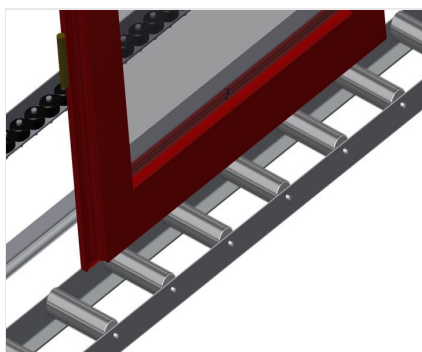

### VR3000 F

Transportadoras verticais  
de rolos

Transportadora vertical de rolos para transportar elementos de janelas

- Construção robusta em aço
- Transportadora vertical de rolos para o transporte sem interrupções até ao próximo processamento bem como para transportar as janelas acabadas até ao armazém e a ordenação
- Manuseamento fácil dos elementos de janelas
- Cada unidade de transportadora de rolos 3 000 mm de comprimento
- Perfis corredeiras em plástico superior e inferior
- Três transportadoras de roletes com rolos de borracha, diâmetro de 50 mm
- Unidade base com suporte terminal
- Transportadora vertical de rolos sobre carrilhos, móvel com rodas de friso

#### Opções

- Carrilho de deslocação 2,0 m tanto para o lado esquerdo como para o lado direito
- Retentor terminal para VR
- Rolo de alimentação para VR
- Protetor de perfis para rolos de suporte (alu)

### Transportadora vertical de rolos VR 3000 F

### Rolos de suporte

Rodas dirigíveis contínuas, largura dos rolos de suporte 200 mm. Unidade de transportadora de rolos com 2 000 mm, 3 000 mm e 4 000 mm de comprimento