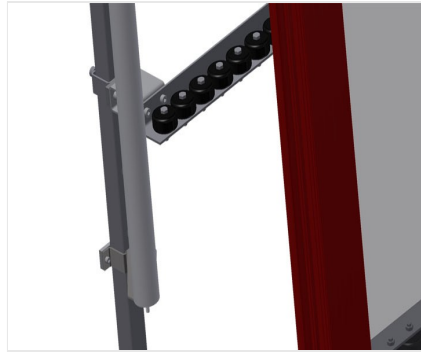

Rolo de alimentação

Rolos de proteção para o início ou fim da transportadora de rolos C = 500 mm (par) C = 250 mm (par)