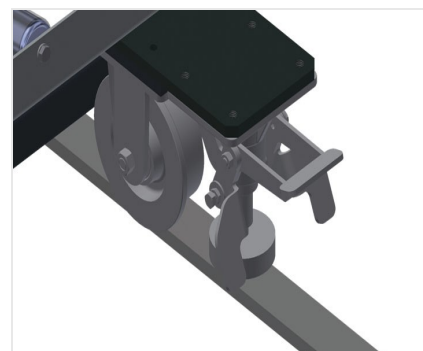

Unidade móvel

Dispositivo móvel com rodas de friso e imobilizador