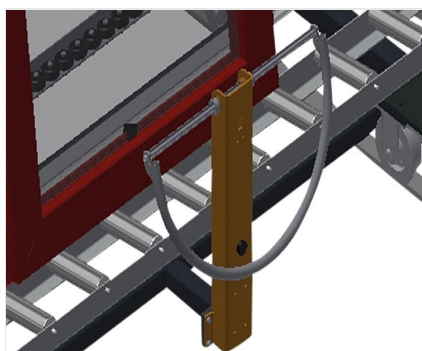

Manejo

Manejo para deslizar facilmente a transportadora de rolos sobre carris