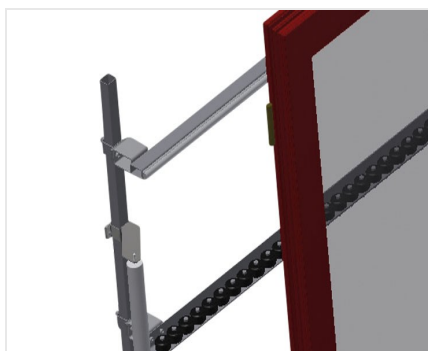

Encosto

Encosto traseiro com perfis corredeiras em plástico superior e inferior