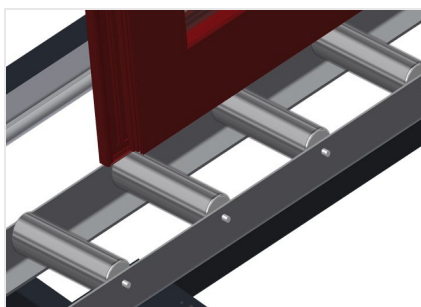

VR3000 DF

Transportadoras verticais
de rolos

- Construção robusta em aço
- Transportadora vertical de rolos para o transporte sem interrupções até ao próximo processamento bem como para transportar as janelas acabadas até ao armazém e a ordenação
- Fácil manuseamento dos elementos de janelas
- Cada unidade de transportadora de rolos 3 000 mm de comprimento
- Perfis corrediças em plástico superior e inferior
- Três transportadoras de roletes com rolos de borracha, diâmetro de 50 mm
- Unidade base com suporte terminal
- Transportadora vertical de rolos sobre carrilhos, móvel com rodas de friso
- Transportadora de rolos, girável por 360°

Opções

- Carrilho de deslocação 2,0 m tanto para o lado esquerdo como para o lado direito
- Retentor terminal para VR
- Rolo de alimentação para VR
- Protetor de perfis para rolos de suporte (alu)

Transportadora vertical de rolos com dispositivo de condução e rotativo VR 3000 DF

Rolos de suporte

Rodas dirigíveis contínuas, largura dos rolos de suporte 200 mm.

Transportadora de roletes

Três transportadoras de roletes com rolos de borracha, diâmetro de 50 mm

Encosto

Encosto traseiro com perfis corredeiras em plástico superior e inferior

Manejo

Manejo para deslizar facilmente a transportadora de rolos sobre carris

Unidade móvel

Dispositivo móvel com rodas de friso e imobilizador

Retentor terminal

Retentor terminal Rb = 200 mm para VR

Rolo de alimentação