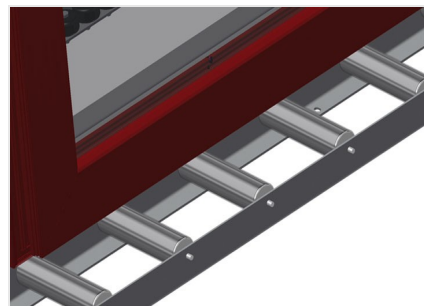

Protetor de perfis

Protetor de perfis para rolos de suporte 200 mm (alu/16 x e alu/21 x). Rolos de suporte revestidos com mangueira de proteção