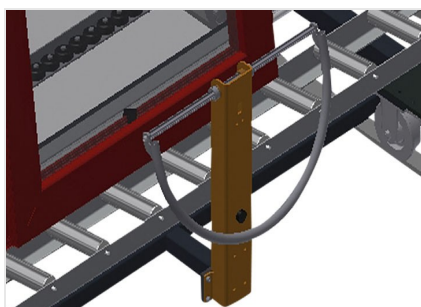

VR3000 DF

Transportadoras verticais
de rolos

- Construção robusta em aço
- Transportadora vertical de rolos para o transporte sem interrupções até ao próximo processamento bem como para transportar as janelas acabadas até ao armazém e a ordenação
- Fácil manuseamento dos elementos de janelas
- Cada unidade de transportadora de rolos 3 000 mm de comprimento
- Perfis corrediças em plástico superior e inferior
- Três transportadoras de roletes com rolos de borracha, diâmetro de 50 mm
- Unidade base com suporte terminal
- Transportadora vertical de rolos sobre carrilhos, móvel com rodas de friso
- Transportadora de rolos, girável por 360°

Opções

- Carrilho de deslocação 2,0 m tanto para o lado esquerdo como para o lado direito
- Retentor terminal para VR
- Rolo de alimentação para VR
- Protetor de perfis para rolos de suporte (alu)

Transportadora vertical de rolos com dispositivo de condução e rotativo VR 3000 DF

Rolos de suporte

Rodas dirigíveis contínuas, largura dos rolos de suporte 200 mm.

Transportadora de roletes

Três transportadoras de roletes com rolos de borracha, diâmetro de 50 mm

Encosto

Encosto traseiro com perfis corredeiras em plástico superior e inferior

Manejo

Manejo para deslizar facilmente a transportadora de rolos sobre carris

Unidade móvel

Dispositivo móvel com rodas de friso e imobilizador

Retentor terminal

Retentor terminal Rb = 200 mm para VR

Rolo de alimentação