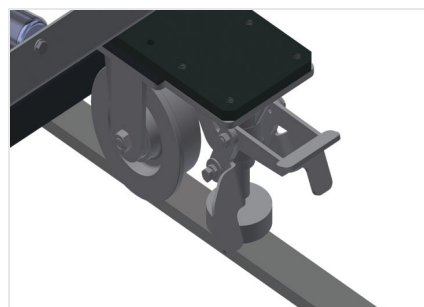

VR3000 DF

Transportadoras verticais
de rolos

- Construção robusta em aço
- Transportadora vertical de rolos para o transporte sem interrupções até ao próximo processamento bem como para transportar as janelas acabadas até ao armazém e a ordenação
- Fácil manuseamento dos elementos de janelas
- Cada unidade de transportadora de rolos 3 000 mm de comprimento
- Perfis corrediças em plástico superior e inferior
- Três transportadoras de roletes com rolos de borracha, diâmetro de 50 mm
- Unidade base com suporte terminal
- Transportadora vertical de rolos sobre carrilhos, móvel com rodas de friso
- Transportadora de rolos, girável por 360°

Opções

- Carrilho de deslocação 2,0 m tanto para o lado esquerdo como para o lado direito
- Retentor terminal para VR
- Rolo de alimentação para VR
- Protetor de perfis para rolos de suporte (alu)

Transportadora vertical de rolos com dispositivo de condução e rotativo VR 3000 DF

Rolos de suporte

Rodas dirigíveis contínuas, largura dos rolos de suporte 200 mm.

Transportadora de roletes

Três transportadoras de roletes com rolos de borracha, diâmetro de 50 mm

Encosto

Encosto traseiro com perfis corredeiras em plástico superior e inferior

Manejo

Manejo para deslizar facilmente a transportadora de rolos sobre carris

Unidade móvel

Dispositivo móvel com rodas de friso e imobilizador

Retentor terminal

Retentor terminal Rb = 200 mm para VR

Rolo de alimentação