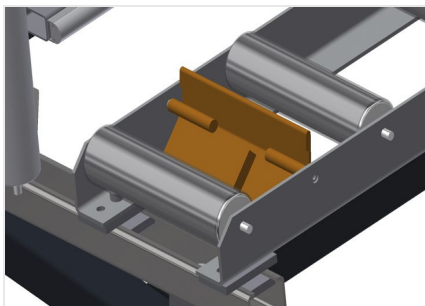

VR3000 DF

Transportadoras verticais
de rolos

- Construção robusta em aço
- Transportadora vertical de rolos para o transporte sem interrupções até ao próximo processamento bem como para transportar as janelas acabadas até ao armazém e a ordenação
- Fácil manuseamento dos elementos de janelas
- Cada unidade de transportadora de rolos 3 000 mm de comprimento
- Perfis corrediças em plástico superior e inferior
- Três transportadoras de roletes com rolos de borracha, diâmetro de 50 mm
- Unidade base com suporte terminal
- Transportadora vertical de rolos sobre carrilhos, móvel com rodas de friso
- Transportadora de rolos, girável por 360°

Opções

- Carrilho de deslocação 2,0 m tanto para o lado esquerdo como para o lado direito
- Retentor terminal para VR
- Rolo de alimentação para VR
- Protetor de perfis para rolos de suporte (alu)

Transportadora vertical de rolos com dispositivo de condução e rotativo VR 3000 DF

Rolos de suporte

Rodas dirigíveis contínuas, largura dos rolos de suporte 200 mm.

Transportadora de roletes

Três transportadoras de roletes com rolos de borracha, diâmetro de 50 mm

Encosto

Encosto traseiro com perfis corredeiras em plástico superior e inferior

Manejo

Manejo para deslizar facilmente a transportadora de rolos sobre carris

Unidade móvel

Dispositivo móvel com rodas de friso e imobilizador

Retentor terminal

Retentor terminal Rb = 200 mm para VR

Rolo de alimentação