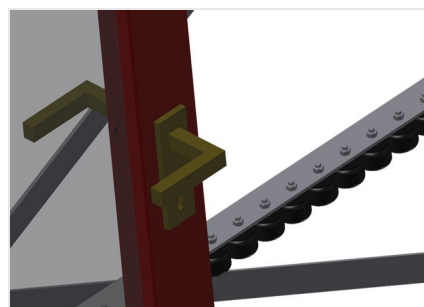

VR3000 DF

Transportadoras verticais
de rolos

- Construção robusta em aço
- Transportadora vertical de rolos para o transporte sem interrupções até ao próximo processamento bem como para transportar as janelas acabadas até ao armazém e a ordenação
- Fácil manuseamento dos elementos de janelas
- Cada unidade de transportadora de rolos 3 000 mm de comprimento
- Perfis corrediças em plástico superior e inferior
- Três transportadoras de roletes com rolos de borracha, diâmetro de 50 mm
- Unidade base com suporte terminal
- Transportadora vertical de rolos sobre carrilhos, móvel com rodas de friso
- Transportadora de rolos, girável por 360°

Opções

- Carrilho de deslocação 2,0 m tanto para o lado esquerdo como para o lado direito
- Retentor terminal para VR
- Rolo de alimentação para VR
- Protetor de perfis para rolos de suporte (alu)

Transportadora vertical de rolos com dispositivo de condução e rotativo VR 3000 DF

Rolos de suporte

Rodas dirigíveis contínuas, largura dos rolos de suporte 200 mm.

Transportadora de roletes

Três transportadoras de roletes com rolos de borracha, diâmetro de 50 mm

Encosto

Encosto traseiro com perfis corredeiras em plástico superior e inferior

Manejo

Manejo para deslizar facilmente a transportadora de rolos sobre carris

Unidade móvel

Dispositivo móvel com rodas de friso e imobilizador

Retentor terminal

Retentor terminal Rb = 200 mm para VR

Rolo de alimentação