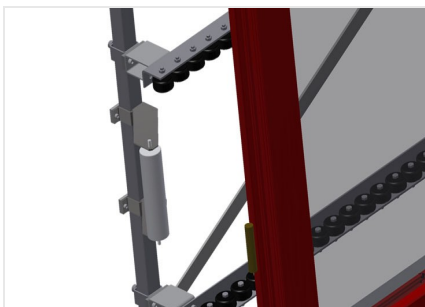

VR3000 DF

Transportadoras verticais
de rolos

- Construção robusta em aço
- Transportadora vertical de rolos para o transporte sem interrupções até ao próximo processamento bem como para transportar as janelas acabadas até ao armazém e a ordenação
- Fácil manuseamento dos elementos de janelas
- Cada unidade de transportadora de rolos 3 000 mm de comprimento
- Perfis corrediças em plástico superior e inferior
- Três transportadoras de roletes com rolos de borracha, diâmetro de 50 mm
- Unidade base com suporte terminal
- Transportadora vertical de rolos sobre carrilhos, móvel com rodas de friso
- Transportadora de rolos, girável por 360°

Rolos de suporte

Rodas dirigíveis contínuas, largura dos rolos de suporte 200 mm.

Transportadora de roletes

Três transportadoras de roletes com rolos de borracha, diâmetro de 50 mm

Encosto

Encosto traseiro com perfis corredeiras em plástico superior e inferior

Manejo

Manejo para deslizar facilmente a transportadora de rolos sobre carris

Unidade móvel

Dispositivo móvel com rodas de friso e imobilizador

Retentor terminal

Retentor terminal Rb = 200 mm para VR

Rolo de alimentação

Rolos de proteção para o início ou fim da transportadora de rolos C = 500 mm (par) C = 250 mm (par)

Protetor de perfis

Protetor de perfis para rolos de suporte 200 mm (alu/16 x e alu/21 x). Rolos de suporte revestidos com mangueira de proteção