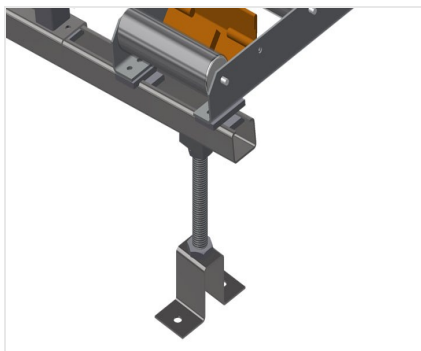

Transportadora de rolos Ajuste em altura

Altura da transportadora de rolos inferior ajustável por meio dos pés