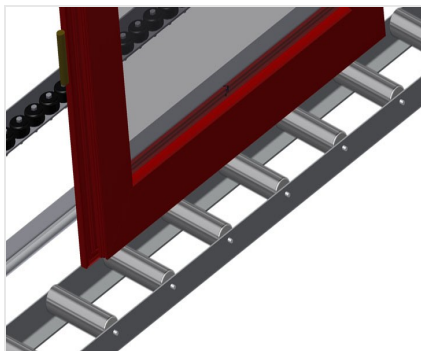

### VR2000

Transportadoras verticais  
de rolos

Transportadora vertical de rolos para transportar e armazenar de elementos de janelas

- Construção robusta em aço
- Ampliação por sistema modular
- Transportadora vertical de rolos para transportar e armazenar de elementos de janelas
- Fácil manuseamento dos elementos de janelas
- Cada unidade de transportadora de rolos 2 000 mm de comprimento
- Perfis corredeiras em plástico superior e inferior
- Três transportadoras de roletes com rolos de borracha, diâmetro de 50 mm
- Unidade base sem suporte terminal

#### Opções

- Suporte terminal
- Retentor terminal
- Rolo de alimentação
- Protetor de perfis para rolos de suporte (alu)

### Transportadora vertical de rolos VR 2000

### Rolos de suporte

Rodas dirigíveis contínuas, largura dos rolos de suporte 200 mm. Unidade de transportadora de rolos com 2 000 mm, 3 000 mm e 4 000 mm de comprimento