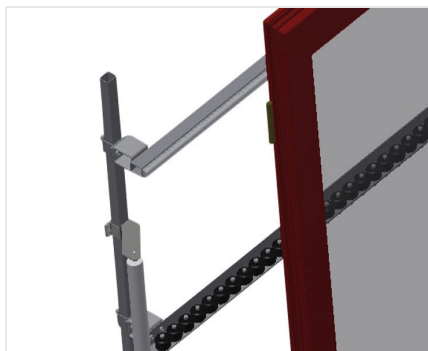

Encosto

Encosto traseiro com perfis corredeiras em plástico superior e inferior