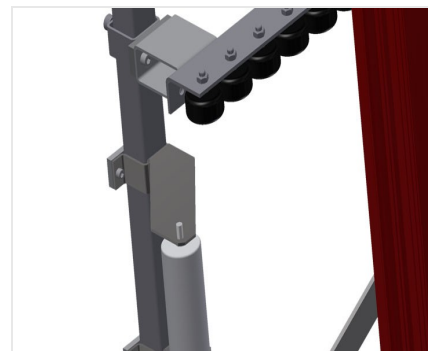

### VR2000

Transportadoras verticais  
de rolos

Transportadora vertical de rolos para transportar e armazenar de elementos de janelas

- Construção robusta em aço
- Ampliação por sistema modular
- Transportadora vertical de rolos para transportar e armazenar de elementos de janelas
- Fácil manuseamento dos elementos de janelas
- Cada unidade de transportadora de rolos 2 000 mm de comprimento
- Perfis corredeiras em plástico superior e inferior
- Três transportadoras de roletes com rolos de borracha, diâmetro de 50 mm
- Unidade base sem suporte terminal

### Transportadora de roletes

Três transportadoras de roletes com rolos de borracha, diâmetro de 50 mm

### Encosto

Encosto traseiro com perfis corredeiras em plástico superior e inferior

### Transportadora de rolos Ajuste em altura

Altura da transportadora de rolos inferior ajustável por meio dos pés