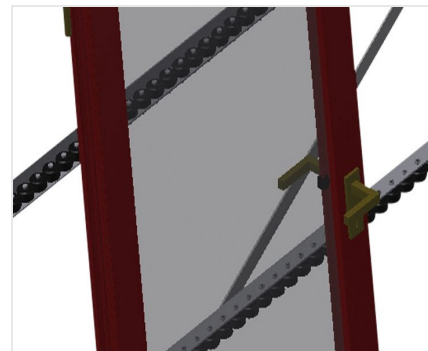

### VR2000

Transportadoras verticais  
de rolos

Transportadora vertical de rolos para transportar e armazenar de elementos de janelas

- Construção robusta em aço
- Ampliação por sistema modular
- Transportadora vertical de rolos para transportar e armazenar de elementos de janelas
- Fácil manuseamento dos elementos de janelas
- Cada unidade de transportadora de rolos 2 000 mm de comprimento
- Perfis corredeiras em plástico superior e inferior
- Três transportadoras de roletes com rolos de borracha, diâmetro de 50 mm
- Unidade base sem suporte terminal

#### Opções

- Suporte terminal
- Retentor terminal
- Rolo de alimentação
- Protetor de perfis para rolos de suporte (alu)

### Transportadora vertical de rolos VR 2000

### Rolos de suporte

Rodas dirigíveis contínuas, largura dos rolos de suporte 200 mm. Unidade de transportadora de rolos com 2 000 mm, 3 000 mm e 4 000 mm de comprimento