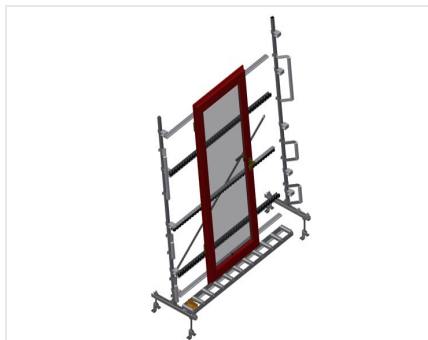

### VR2000

Transportadoras verticais  
de rolos

Transportadora vertical de rolos para transportar e armazenar de elementos de janelas

- Construção robusta em aço
- Ampliação por sistema modular
- Transportadora vertical de rolos para transportar e armazenar de elementos de janelas
- Fácil manuseamento dos elementos de janelas
- Cada unidade de transportadora de rolos 2 000 mm de comprimento
- Perfis corredeiras em plástico superior e inferior
- Três transportadoras de roletes com rolos de borracha, diâmetro de 50 mm
- Unidade base sem suporte terminal

#### Opções

- Suporte terminal
- Retentor terminal
- Rolo de alimentação
- Protetor de perfis para rolos de suporte (alu)

### Transportadora vertical de rolos VR 2000

### Rolos de suporte

Rodas dirigíveis contínuas, largura dos rolos de suporte 200 mm. Unidade de transportadora de rolos com 2 000 mm, 3 000 mm e 4 000 mm de comprimento