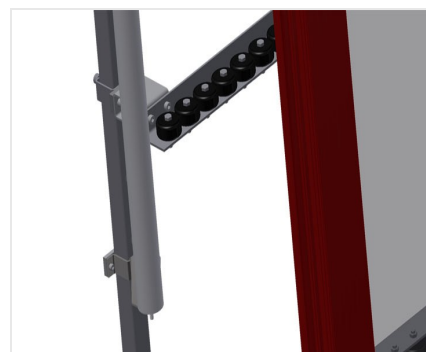

Rolo de alimentação

Rolos de proteção para o início ou fim da transportadora de rolos C = 500 mm (par) C = 250 mm (par)