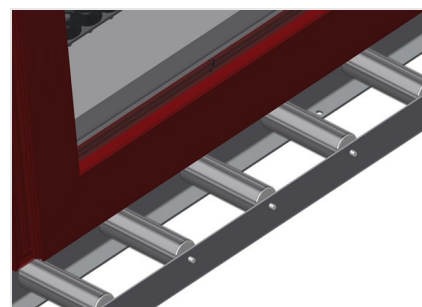

VR2000 F

Transportadoras verticais
de rolos

Transportadora vertical de rolos para transportar elementos de janelas

- Construção robusta em aço
- Transportadora vertical de rolos para o transporte sem interrupções até ao próximo processamento bem como para transportar as janelas acabadas até ao armazém e a ordenação
- Manuseamento fácil dos elementos de janelas
- Cada unidade de transportadora de rolos 2 000 mm de comprimento
- Perfis corredeiras em plástico superior e inferior
- Três transportadoras de roletes com rolos de borracha, diâmetro de 50 mm
- Unidade base com suporte terminal
- Transportadora vertical de rolos sobre carrilhos, móvel com rodas de friso

Rolos de suporte

Rodas dirigíveis contínuas, largura dos rolos de suporte 200 mm. Unidade de transportadora de rolos com 2 000 mm, 3 000 mm e 4 000 mm de comprimento

Transportadora de roletes

Três transportadoras de roletes com rolos de borracha, diâmetro de 50 mm

Encosto

Encosto traseiro com perfis corredeiras em plástico superior e inferior

Manejo

Manejo para deslizar facilmente a transportadora de rolos sobre carris

Unidade móvel

Dispositivo móvel com rodas de friso e imobilizador

Retentor terminal

Retentor terminal Rb = 200 mm para VR

Rolo de alimentação

Rolos de proteção para o início ou fim da transportadora de rolos C = 500 mm (par) C = 250 mm (par)

Protetor de perfis

Protetor de perfis para rolos de suporte 200 mm (alu/11 x, alu/16 x e alu/21 x). Rolos de suporte revestidos com mangueira de proteção