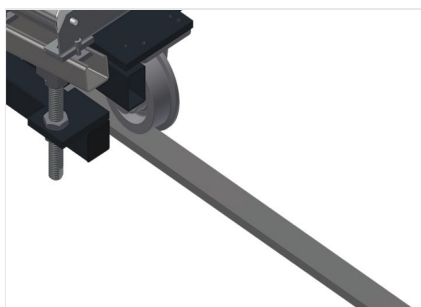

VR2000 F

Transportadoras verticais
de rolos

Transportadora vertical de rolos para transportar elementos de janelas

- Construção robusta em aço
- Transportadora vertical de rolos para o transporte sem interrupções até ao próximo processamento bem como para transportar as janelas acabadas até ao armazém e a ordenação
- Manuseamento fácil dos elementos de janelas
- Cada unidade de transportadora de rolos 2 000 mm de comprimento
- Perfis corredeiras em plástico superior e inferior
- Três transportadoras de roletes com rolos de borracha, diâmetro de 50 mm
- Unidade base com suporte terminal
- Transportadora vertical de rolos sobre carrilhos, móvel com rodas de friso

Encosto

Encosto traseiro com perfis corredeiras em plástico superior e inferior

Manejo

Manejo para deslizar facilmente a transportadora de rolos sobre carris

Unidade móvel

Dispositivo móvel com rodas de friso e imobilizador

Retentor terminal

Retentor terminal Rb = 200 mm para VR

Rolo de alimentação

Rolos de proteção para o início ou fim da transportadora de rolos C = 500 mm (par) C = 250 mm (par)

Protetor de perfis

Protetor de perfis para rolos de suporte 200 mm (alu/11 x, alu/16 x e alu/21 x). Rolos de suporte revestidos com mangueira de proteção

Adicionais transportadoras de roletes

Adicionais transportadoras de roletes com rolos de borracha em cima/baixo

Carrilho de deslocação

Carrilhos de deslocação 2,0 m tanto para o lado esquerdo como para o lado direito