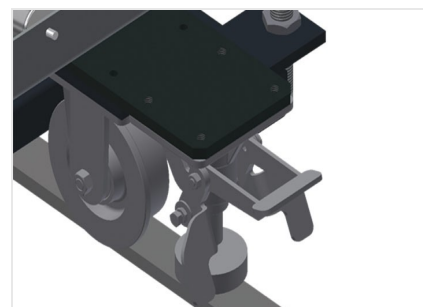

VR2000 F

Transportadoras verticais
de rolos

Transportadora vertical de rolos para transportar elementos de janelas

- Construção robusta em aço
- Transportadora vertical de rolos para o transporte sem interrupções até ao próximo processamento bem como para transportar as janelas acabadas até ao armazém e a ordenação
- Manuseamento fácil dos elementos de janelas
- Cada unidade de transportadora de rolos 2 000 mm de comprimento
- Perfis corredeiras em plástico superior e inferior
- Três transportadoras de roletes com rolos de borracha, diâmetro de 50 mm
- Unidade base com suporte terminal
- Transportadora vertical de rolos sobre carrilhos, móvel com rodas de friso

Opções

- Carrilho de deslocação 2,0 m tanto para o lado esquerdo como para o lado direito
- Retentor terminal para VR
- Rolo de alimentação para VR
- Protetor de perfis para rolos de suporte (alu)

Transportadora vertical de rolos VR 2000 F

Rolos de suporte

Rodas dirigíveis contínuas, largura dos rolos de suporte 200 mm. Unidade de transportadora de rolos com 2 000 mm, 3 000 mm e 4 000 mm de comprimento

Transportadora de roletes

Três transportadoras de roletes com rolos de borracha, diâmetro de 50 mm

Encosto

Encosto traseiro com perfis corredeiras em plástico superior e inferior

Manejo

Manejo para deslizar facilmente a transportadora de rolos sobre carris

Unidade móvel

Dispositivo móvel com rodas de friso e imobilizador