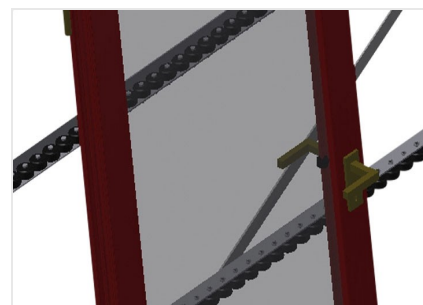

VR2000 F

Transportadoras verticais
de rolos

Transportadora vertical de rolos para transportar elementos de janelas

- Construção robusta em aço
- Transportadora vertical de rolos para o transporte sem interrupções até ao próximo processamento bem como para transportar as janelas acabadas até ao armazém e a ordenação
- Manuseamento fácil dos elementos de janelas
- Cada unidade de transportadora de rolos 2 000 mm de comprimento
- Perfis corredeiras em plástico superior e inferior
- Três transportadoras de roletes com rolos de borracha, diâmetro de 50 mm
- Unidade base com suporte terminal
- Transportadora vertical de rolos sobre carrilhos, móvel com rodas de friso

Opções

- Carrilho de deslocação 2,0 m tanto para o lado esquerdo como para o lado direito
- Retentor terminal para VR
- Rolo de alimentação para VR
- Protetor de perfis para rolos de suporte (alu)

Transportadora vertical de rolos VR 2000 F

Rolos de suporte

Rodas dirigíveis contínuas, largura dos rolos de suporte 200 mm. Unidade de transportadora de rolos com 2 000 mm, 3 000 mm e 4 000 mm de comprimento

Transportadora de roletes

Três transportadoras de roletes com rolos de borracha, diâmetro de 50 mm

Encosto

Encosto traseiro com perfis corredeiras em plástico superior e inferior

Manejo

Manejo para deslizar facilmente a transportadora de rolos sobre carris

Unidade móvel

Dispositivo móvel com rodas de friso e imobilizador