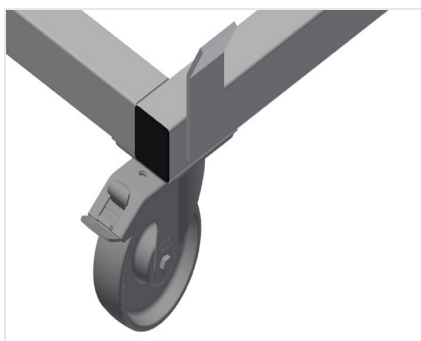

TPK4000

Carros de transporte para perfis

- Construção robusta em aço
- Carro de transporte para transportar cassetes de perfis
- É ideal para transportar cassetes de perfis do armazém até à máquina de corte ou ao centro modular
- Para paletes de perfis com uma largura até 760 mm
- Patilhas de segurança para segurar paletes
- Seis rolos, quatro rodas dirigíveis com imobilizador e quatro rodas fixas

Carro de transporte para cassetes de perfis TPK 4000

Rodas dirigíveis

Seis rolos, dos quais quatro têm imobilizadores e duas rodas fixas, oferecem uma elevada mobilidade e um manuseamento fácil e seguro

- Comprimento 4.000 mm
- Largura 820 mm
- Altura 285 mm
- Largura de carga 770 mm
- Peso 65 kg
- Capacidade de carga 1.200 kg
- Diâmetro dos roletes 125 mm