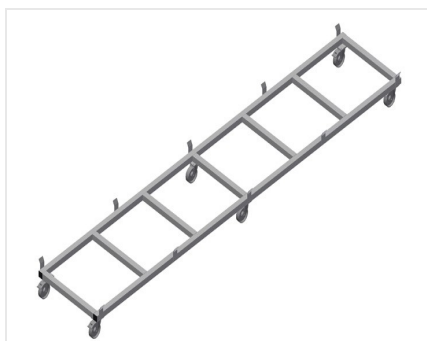

TPK4000

Carros de transporte para perfis

- Construção robusta em aço
- Carro de transporte para transportar cassetes de perfis
- É ideal para transportar cassetes de perfis do armazém até à máquina de corte ou ao centro modular
- Para paletes de perfis com uma largura até 760 mm
- Patilhas de segurança para segurar paletes
- Seis rolos, quatro rodas dirigíveis com imobilizador e quatro rodas fixas

Carro de transporte para cassetes de perfis TPK 4000

Rodas dirigíveis

Seis rolos, dos quais quatro têm imobilizadores e duas rodas fixas, oferecem uma elevada mobilidade e um manuseamento fácil e seguro

Patilhas de segurança

Patilhas de segurança para segurar paletes

Carro de transporte para cassetes de perfis TPK 4000

Carro de transporte com palete para mercadoria longa

TPK 4000 / CARROS DE TRANSPORTE PARA PERFIS

- Comprimento 4.000 mm
- Largura 820 mm
- Altura 285 mm
- Largura de carga 770 mm
- Peso 65 kg
- Capacidade de carga 1.200 kg
- Diâmetro dos roletes 125 mm