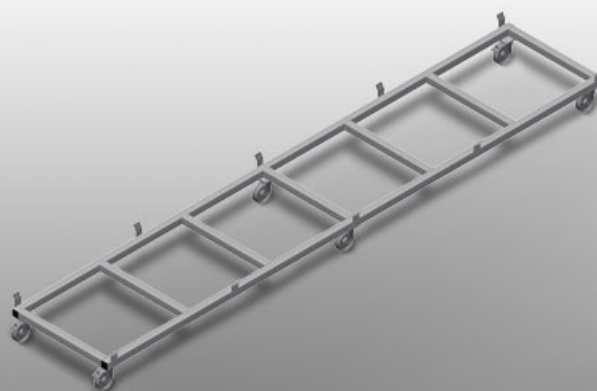

TPK4000

Carros de transporte para perfis

- Construção robusta em aço
- Carro de transporte para transportar cassetes de perfis
- É ideal para transportar cassetes de perfis do armazém até à máquina de corte ou ao centro modular
- Para paletes de perfis com uma largura até 760 mm
- Patilhas de segurança para segurar paletes
- Seis rolos, quatro rodas dirigíveis com imobilizador e quatro rodas fixas

Carro de transporte para cassetes de perfis TPK 4000

Rodas dirigíveis

Seis rolos, dos quais quatro têm imobilizadores e duas rodas fixas, oferecem uma elevada mobilidade e um manuseamento fácil e seguro

Patilhas de segurança

Patilhas de segurança para segurar paletes

Carro de transporte para cassetes de perfis TPK 4000

Carro de transporte com palete para mercadoria longa

TPK 4000 / CARROS DE TRANSPORTE PARA PERFIS

- Comprimento 4.000 mm
- Largura 820 mm
- Altura 285 mm
- Largura de carga 770 mm
- Peso 65 kg
- Capacidade de carga 1.200 kg
- Diâmetro dos roletes 125 mm