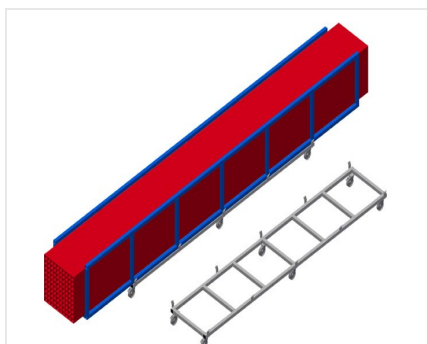

TPK4000

Carros de transporte para perfis

- Construção robusta em aço
- Carro de transporte para transportar cassetes de perfis
- É ideal para transportar cassetes de perfis do armazém até à máquina de corte ou ao centro modular
- Para paletes de perfis com uma largura até 760 mm
- Patilhas de segurança para segurar paletes
- Seis rolos, quatro rodas dirigíveis com imobilizador e quatro rodas fixas

Carro de transporte para cassetes de perfis TPK 4000

Rodas dirigíveis

Seis rolos, dos quais quatro têm imobilizadores e duas rodas fixas, oferecem uma elevada mobilidade e um manuseamento fácil e seguro

Patilhas de segurança

Patilhas de segurança para segurar paletes

Carro de transporte para cassetes de perfis TPK 4000

Carro de transporte com palete para mercadoria longa

TPK 4000 / CARROS DE TRANSPORTE PARA PERFIS

- Comprimento 4.000 mm
- Largura 820 mm
- Altura 285 mm
- Largura de carga 770 mm
- Peso 65 kg
- Capacidade de carga 1.200 kg
- Diâmetro dos roletes 125 mm