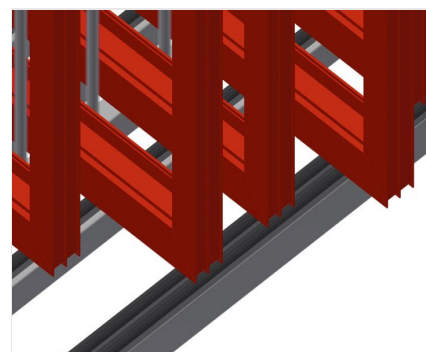

RFR10

Sistemas de estantes

Estante para armazenar elementos de caixilhos

- Construção robusta em aço
- Estante para armazenar caixilhos
- Os elementos estão disponíveis direta e individualmente
- Especialmente desenvolvidos para serem integrados nas linhas de montagem
- Possível acesso de ambos os lados
- Apoio de fundo com perfil fungiforme
- Perfis divisórios do compartimento revestidos com mangueira de proteção

Opção

- Rodas e pega para RFR 10/FFR 10

Estante de compartimentos para caixilhos RFR 10

Compartimentos

Todas as áreas de apoio apresentam um revestimento anti-deslizante de PVC, deste modo, evita-se a danificação da superfície durante o armazenamento

Apoio

Área de apoio inferior revestido com perfil fungiforme, protege o perfil contra danos

Roda dirigível compl.

Duas rodas dirigíveis com dispositivo de imobilização, duas rodas fixas, por isso com deslocação livre, diâmetro dos roletes 125 mm