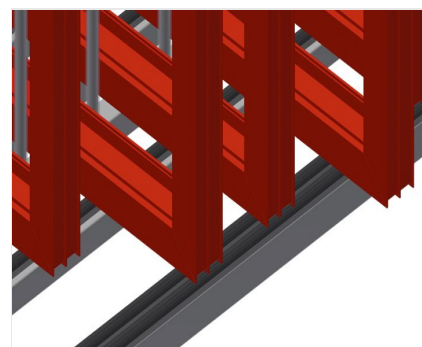

RFR10/02

Sistemas de estantes

Estante para armazenar elementos de caixilhos

- Construção robusta em aço
- Estante para armazenar caixilhos
- Os elementos estão disponíveis direta e individualmente
- Especialmente desenvolvidos para serem integrados nas linhas de montagem
- Possível acesso de ambos os lados
- Apoio de fundo com perfil fungiforme
- Perfis divisórios do compartimento revestidos com mangueira de proteção
- Área de colocação com rodas para carregar/descarregar ainda mais facilmente

Estante de compartimentos para caixilhos RFR 10/02

Compartimentos

Todas as áreas de apoio apresentam um revestimento anti-deslizante de PVC, deste modo, evita-se a danificação da superfície durante o armazenamento

Apoio

Área de apoio inferior revestido com perfil fungiforme, protege o perfil contra danos

Rodas

De qualquer modo, as rodas estão montadas para tornar ainda mais fácil a carga/descarga de elementos pesados e grandes

RFR 10/02 / SISTEMAS DE ESTANTES

- Comprimento 1 950 mm
- Largura 1 620 mm
- Altura 3 375 mm
- Dez compartimentos
- Largura cada compartimento 160 mm
- Altura cada compartimento 3 010 mm
- Peso 275 kg
- Capacidade de carga 800 kg