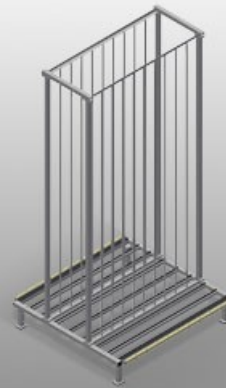

RFR10/02

Sistemas de estantes

Estante para armazenar elementos de caixilhos

- Construção robusta em aço
- Estante para armazenar caixilhos
- Os elementos estão disponíveis direta e individualmente
- Especialmente desenvolvidos para serem integrados nas linhas de montagem
- Possível acesso de ambos os lados
- Apoio de fundo com perfil fungiforme
- Perfis divisórios do compartimento revestidos com mangueira de proteção
- Área de colocação com rodas para carregar/descarregar ainda mais facilmente

Estante de compartimentos para caixilhos RFR 10/02

Compartimentos

Todas as áreas de apoio apresentam um revestimento anti-deslizante de PVC, deste modo, evita-se a danificação da superfície durante o armazenamento

Apoio

Área de apoio inferior revestido com perfil fungiforme, protege o perfil contra danos

Rodas

De qualquer modo, as rodas estão montadas para tornar ainda mais fácil a carga/descarga de elementos pesados e grandes

RFR 10/02 / SISTEMAS DE ESTANTES

- Comprimento 1 950 mm
- Largura 1 620 mm
- Altura 3 375 mm
- Dez compartimentos
- Largura cada compartimento 160 mm
- Altura cada compartimento 3 010 mm
- Peso 275 kg
- Capacidade de carga 800 kg