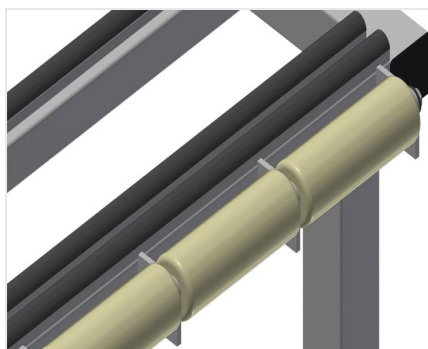

RFR10/02

Sistemas de estantes

Estante para armazenar elementos de caixilhos

- Construção robusta em aço
- Estante para armazenar caixilhos
- Os elementos estão disponíveis direta e individualmente
- Especialmente desenvolvidos para serem integrados nas linhas de montagem
- Possível acesso de ambos os lados
- Apoio de fundo com perfil fungiforme
- Perfis divisórios do compartimento revestidos com mangueira de proteção
- Área de colocação com rodas para carregar/descarregar ainda mais facilmente

Estante de compartimentos para caixilhos RFR 10/02

Compartimentos

Todas as áreas de apoio apresentam um revestimento anti-deslizante de PVC, deste modo, evita-se a danificação da superfície durante o armazenamento

Apoio

Área de apoio inferior revestido com perfil fungiforme, protege o perfil contra danos

Rodas

De qualquer modo, as rodas estão montadas para tornar ainda mais fácil a carga/descarga de elementos pesados e grandes

RFR 10/02 / SISTEMAS DE ESTANTES

- Comprimento 1 950 mm
- Largura 1 620 mm
- Altura 3 375 mm
- Dez compartimentos
- Largura cada compartimento 160 mm
- Altura cada compartimento 3 010 mm
- Peso 275 kg
- Capacidade de carga 800 kg