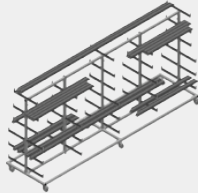

PWW

Carros de transporte para perfis

Carro de transporte para perfis para o armazenamento e transporte horizontais de perfis. Construção robusta em aço. Transporte horizontal de perfis. Transporte fácil para o material de perfis e recortes de perfis. Braços de apoio revestidos com borracha. Carro para perfis com apoios bilaterais para perfis. Seis apoios por coluna.

PWW 1000: Uma coluna central. Quatro rodas dirigíveis, dos quais dois têm imobilizadores.

PWW 2000: Duas colunas centrais. Quatro rodas dirigíveis, dos quais dois têm imobilizadores.

PWW 4000: Três colunas centrais. Seis rodas dirigíveis, dos quais dois têm imobilizadores.

Fácil carregamento e descarga

Acesso rápido devido ao armazenamento ordenado

Braços de apoio

Braços de apoio revestidos com borracha, coluna central ajustável

Rodas dirigíveis

Quatro rodas dirigíveis, dos quais dois têm imobilizadores, oferecem uma elevada mobilidade e um manuseamento fácil e seguro

Coluna central isolada PWW 1000 / PWW 2000

Coluna central adicional

PWW / CARROS DE TRANSPORTE PARA PERFIS

MODELOS

PWW 1000

PWW 2000

PWW 4000

DIMENSÃO E PESO