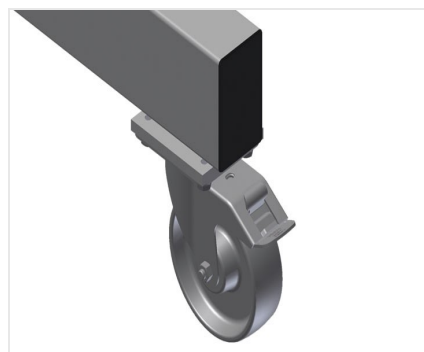

PWW

Carros de transporte para perfis

Carro de transporte para perfis para o armazenamento e transporte horizontais de perfis. Construção robusta em aço. Transporte horizontal de perfis. Transporte fácil para o material de perfis e recortes de perfis. Braços de apoio revestidos com borracha. Carro para perfis com apoios bilaterais para perfis. Seis apoios por coluna.

PWW 1000: Uma coluna central. Quatro rodas dirigíveis, dos quais dois têm imobilizadores.

PWW 2000: Duas colunas centrais. Quatro rodas dirigíveis, dos quais dois têm imobilizadores.

PWW 4000: Três colunas centrais. Seis rodas dirigíveis, dos quais dois têm imobilizadores.

Fácil carregamento e descarga

Acesso rápido devido ao armazenamento ordenado

Braços de apoio

Braços de apoio revestidos com borracha, coluna central ajustável

Rodas dirigíveis

Quatro rodas dirigíveis, dos quais dois têm imobilizadores, oferecem uma elevada mobilidade e um manuseamento fácil e seguro