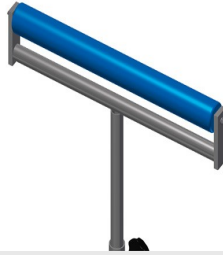

## **MST1000**

Suportes de montagem

- Construção robusta em aço - galvanizada
- Rolos de suporte de plástico
- Ajustável em altura

**Suporte de rolos MST  
1000**

**Rolos de plástico**  
Rolos de suporte L = 500 mm

**Ajuste em altura**  
Ajuste em altura 700 - 1 100 mm

### MST 1000 / SUPORTES DE MONTAGEM

---

- Comprimento 550 mm
- Diâmetro dos rolos de suporte 50 mm
- Largura 450 mm
- Comprimento dos rolos de suporte 500 mm
- Ajuste em altura 700 - 1 100 mm
- Peso 10 kg