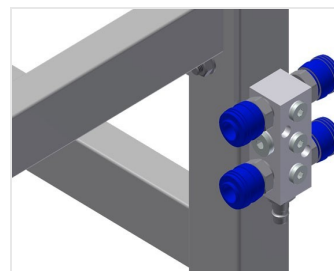

MST

Bancadas de montagem

MST 1000: Construção robusta em aço - galvanizada. Rolos de suporte de plástico. Ajustável em altura.
MST 2000 - MST 3000: Mesa de montagem para todos os trabalhos nos caixilhos e nas folhas. Construção robusta em aço. Transporte horizontal de caixilhos. Prateleira para colocar ferramentas e acessórios. Ajustável em altura. Apoio de mesa com perfis corredeiras em plástico. Montagem fácil por módulos.

Rolos de plástico MST 1000

Rolos de suporte L = 500 mm

Ajuste em altura MST 1000

Ajuste em altura 700 - 1 100 mm

Área de apoio MST 2000 / MST 3000

Apoio de mesa com perfis corredeiras em plástico

Prateleira MST 2000 / MST 3000

Prateleira para colocar ferramentas e acessórios

Ajuste em altura MST 2000 / MST 3000

Altura de trabalho ajustável, altura de trabalho de 850 - 1 000 mm por meio dos pés

Ligação para ar comprimido, 4 vias MST 2000 / MST 3000

Ligação para ar comprimido, 4 vias para ligar ferramentas pneumáticas

Rodas dirigíveis compl. MST 2000 / MST 3000

Duas rodas dirigíveis com dispositivo de imobilização, duas rodas fixas, por isso com deslocação livre