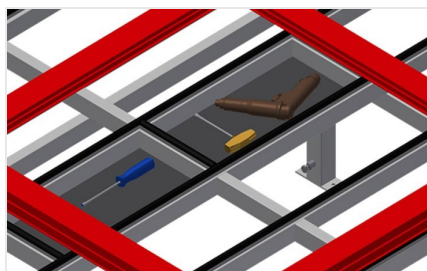

MST

Bancadas de montagem

MST 1000: Construção robusta em aço - galvanizada. Rolos de suporte de plástico. Ajustável em altura.
MST 2000 - MST 3000: Mesa de montagem para todos os trabalhos nos caixilhos e nas folhas. Construção robusta em aço. Transporte horizontal de caixilhos. Prateleira para colocar ferramentas e acessórios. Ajustável em altura. Apoio de mesa com perfis corredeiras em plástico. Montagem fácil por módulos.

Rolos de plástico MST 1000

Rolos de suporte L = 500 mm

Ajuste em altura MST 1000

Ajuste em altura 700 - 1 100 mm

Área de apoio MST 2000 / MST 3000

Apoio de mesa com perfis corredeiras em plástico

Prateleira MST 2000 / MST 3000

Prateleira para colocar ferramentas e acessórios

Ajuste em altura MST 2000 / MST 3000

Altura de trabalho ajustável, altura de trabalho de 850 - 1 000 mm por meio dos pés

Ligação para ar comprimido, 4 vias MST 2000 / MST 3000

Ligação para ar comprimido, 4 vias para ligar ferramentas pneumáticas

Rodas dirigíveis compl. MST 2000 / MST 3000

Duas rodas dirigíveis com dispositivo de imobilização, duas rodas fixas, por isso com deslocação livre