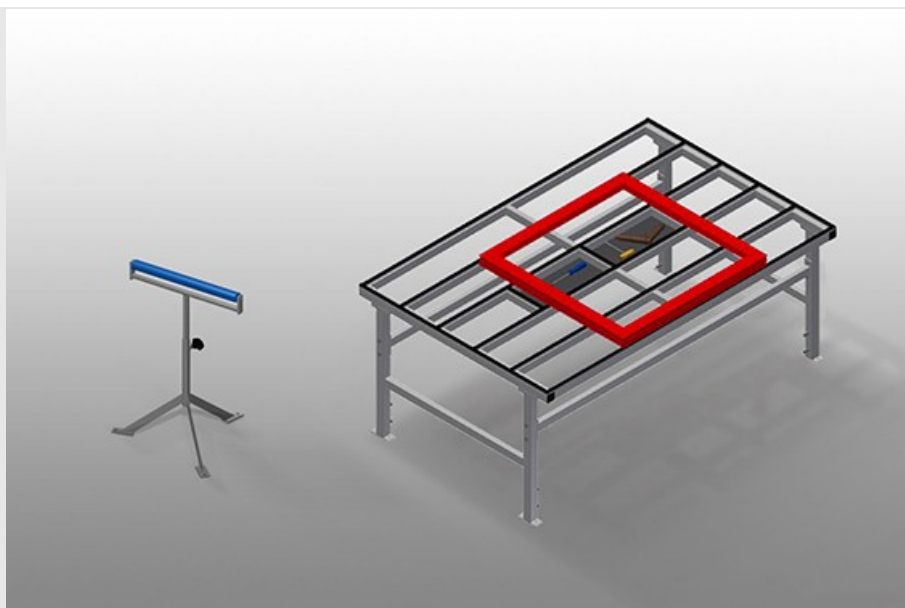

MST

Bancadas de montagem

MST 1000: Construção robusta em aço - galvanizada. Rolos de suporte de plástico. Ajustável em altura.
MST 2000 - MST 3000: Mesa de montagem para todos os trabalhos nos caixilhos e nas folhas. Construção robusta em aço. Transporte horizontal de caixilhos. Prateleira para colocar ferramentas e acessórios. Ajustável em altura. Apoio de mesa com perfis corredeiras em plástico. Montagem fácil por módulos.

Rolos de plástico MST 1000

Rolos de suporte L = 500 mm

Ajuste em altura MST 1000

Ajuste em altura 700 - 1 100 mm

Área de apoio MST 2000 / MST 3000

Apoio de mesa com perfis corredeiras em plástico

Prateleira MST 2000 / MST 3000

Prateleira para colocar ferramentas e acessórios

Ajuste em altura MST 2000 / MST 3000

Altura de trabalho ajustável, altura de trabalho de 850 - 1 000 mm por meio dos pés

Ligação para ar comprimido, 4 vias MST 2000 / MST 3000

Ligação para ar comprimido, 4 vias para ligar ferramentas pneumáticas

Rodas dirigíveis compl. MST 2000 / MST 3000

Duas rodas dirigíveis com dispositivo de imobilização, duas rodas fixas, por isso com deslocação livre