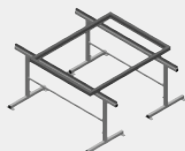

MB

Suportes de montagem

Suportes de montagem para trabalhar com grandes elementos de janelas. Construção robusta em aço. Suporte de montagem 2,0 m de comprimento. Montagem fácil por módulos. Suporte com perfil de borracha. Conjunto de suportes de montagem (1 par). Ajustável em altura.

Área de apoio

Apoio com perfil de borracha

Ajuste em altura

Ajuste em altura 850 - 1 000 mm

MODELOS

MB 2000

DIMENSÃO E PESO

Comprimento (mm)	2.000
Largura (mm)	700
Altura (mm)	850 ÷ 1.000
Peso (kg)	40

SUPERFÍCIE DE APOIO

Comprimento do suporte de montagem (m)	2
Kit de cavaletes de montagem: 1 par	●
Superfície de apoio com perfis de borracha	●

Incluído ● Disponível ○