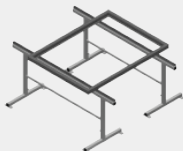

MODELOS

MB 2000

DIMENSÃO E PESO

Comprimento (mm)	☐
Largura (mm)	☐
Altura (mm)	☐
Peso (kg)	☐

SUPERFÍCIE DE APOIO

Comprimento do suporte de montagem (m)	☐
Kit de cavaletes de montagem: 1 par	☒
Superfície de apoio com perfis de borracha	☒

Incluído ● Disponível ○