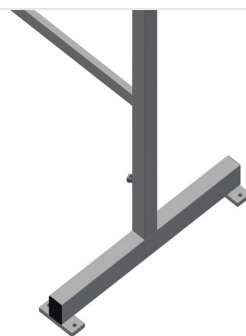

MB2000

Suportes de montagem

Suportes de montagem para trabalhar com grandes elementos de janelas

- Construção robusta em aço
- Suporte de montagem 2,0 m de comprimento
- Montagem fácil por módulos
- Suporte com perfil de borracha
- Conjunto de suportes de montagem (1 par)
- Ajustável em altura

**Suportes de montagem
(1 par) MB 2000**

Área de apoio

Apoio com perfil de borracha

Ajuste em altura

Ajuste em altura 850 - 1 000 mm

MB 2000 / SUPORTES DE MONTAGEM

- Comprimento 2 000 mm
- Largura 700 mm
- Altura 850 - 1 000 mm
- Peso 40 kg