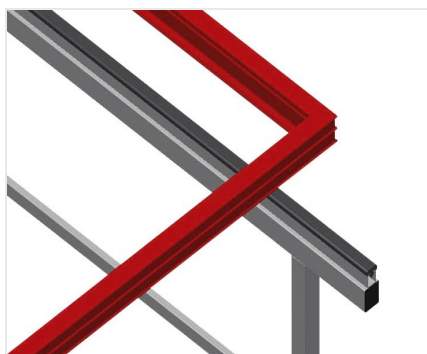

**MB**

Suportes de montagem

Suportes de montagem para trabalhar com grandes elementos de janelas. Construção robusta em aço. Suporte de montagem 2,0 m de comprimento. Montagem fácil por módulos. Suporte com perfil de borracha. Conjunto de suportes de montagem (1 par). Ajustável em altura.

### Área de apoio

Apoio com perfil de borracha