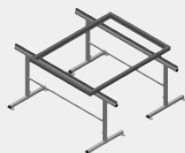

MODELOS

MB 2000

DIMENSÃO E PESO

Comprimento (mm)	2.000
Largura (mm)	700
Altura (mm)	850 ÷ 1.000
Peso (kg)	40

SUPERFÍCIE DE APOIO

Comprimento do suporte de montagem (m)	2
Kit de cavaletes de montagem: 1 par	●
Superfície de apoio com perfis de borracha	●

Incluído ● Disponível ○