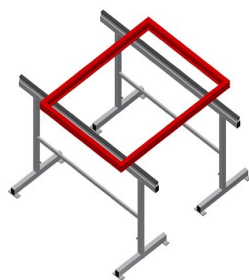

MB2000

Suportes de montagem

Suportes de montagem para trabalhar com grandes elementos de janelas

- Construção robusta em aço
- Suporte de montagem 2,0 m de comprimento
- Montagem fácil por módulos
- Suporte com perfil de borracha
- Conjunto de suportes de montagem (1 par)
- Ajustável em altura

**Suportes de montagem
(1 par) MB 2000**

Área de apoio

Apoio com perfil de borracha

Ajuste em altura

Ajuste em altura 850 - 1 000 mm

MB 2000 / SUPORTES DE MONTAGEM

- Comprimento 2 000 mm
- Largura 700 mm
- Altura 850 - 1 000 mm
- Peso 40 kg