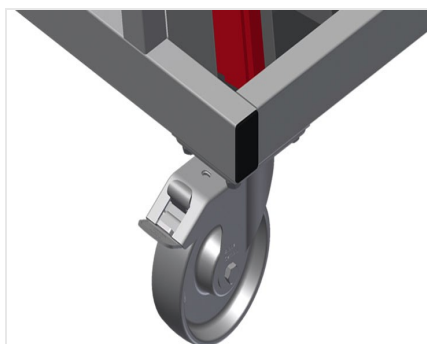

GLW30

Carros de
compartimentos/de bites

Carro de bites para transportar e ordenar bites

- Construção robusta em aço
- Perfeito para transportar e ordenar bites na vertical
- Carro de bites com 30 compartimentos
- 15 compartimentos cada lado
- Apoio inferior revestido de borracha
- Quatro rodas dirigíveis, dos quais dois têm imobilizadores

Carro de bites GLW 30

Compartimentos

15 compartimentos cada lado, 30 compartimentos no total. Largura cada compartimento 75 mm, profundidade cada compartimento 65 mm, altura da parte do encosto 1 500 mm, inclinação do encosto 8°

Apoio inferior

Apoio inferior revestido de borracha

Rodas dirigíveis

Quatro rodas dirigíveis, dos quais dois têm imobilizadores, oferecem uma elevada mobilidade e um manuseamento fácil e seguro

GLW 30 / CARROS DE COMPARTIMENTOS/DE BITES