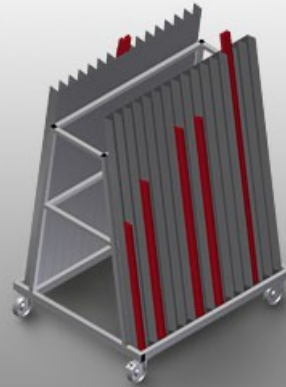

GLW30

Carros de
compartimentos/de bites

Carro de bites para transportar e ordenar bites

- Construção robusta em aço
- Perfeito para transportar e ordenar bites na vertical
- Carro de bites com 30 compartimentos
- 15 compartimentos cada lado
- Apoio inferior revestido de borracha
- Quatro rodas dirigíveis, dos quais dois têm imobilizadores

Carro de bites GLW 30

Compartimentos

15 compartimentos cada lado, 30 compartimentos no total. Largura cada compartimento 75 mm, profundidade cada compartimento 65 mm, altura da parte do encosto 1 500 mm, inclinação do encosto 8°

Apoio inferior

Apoio inferior revestido de borracha

Rodas dirigíveis

Quatro rodas dirigíveis, dos quais dois têm imobilizadores, oferecem uma elevada mobilidade e um manuseamento fácil e seguro

GLW 30 / CARROS DE COMPARTIMENTOS/DE BITES

- Comprimento 1 185 mm
- Largura 1 000 mm
- Altura 1 660 mm
- 30 compartimentos
- Largura cada compartimento 75 mm
- Profundidade cada compartimento 65 mm
- Peso 80 kg
- Capacidade de carga 350 kg
- Diâmetro dos roletes 125 mm