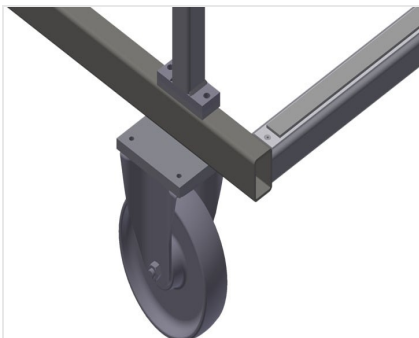

Fácil carregamento e descarga GFW 1200

Acesso rápido devido ao armazenamento ordenado

Apoio com perfil de borracha GFW 1200

Área de apoio revestida com perfil de borracha, protege o vidro contra danos

Apoio com placa de madeira e feltro GFW 1200

Área de apoio inferior com feltro. Barras de plástico adicionais na placa de piso

Apoio GFW 15

Área de apoio inferior, revestida com perfil de borracha, protege o vidro contra danos

Rodas dirigíveis GFW 1200

Quatro rodas dirigíveis, dos quais dois têm imobilizadores, oferecem uma elevada mobilidade e um manuseamento fácil e seguro

Rodas dirigíveis compl. GFW 15

Duas rodas dirigíveis e duas rodas fixas, por isso com deslocação livre. Diâmetro dos roletes 200 mm