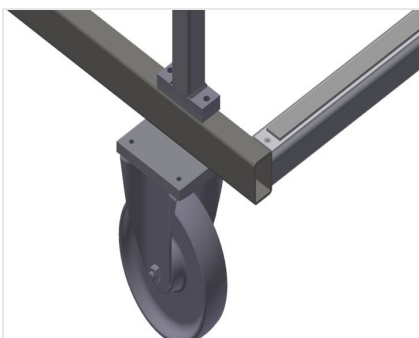

Área de apoio inferior com feltro. Barras de plástico adicionais na placa de piso

Apoio GFW 15

Área de apoio inferior, revestida com perfil de borracha, protege o vidro contra danos

Rodas dirigíveis GFW 1200

Quatro rodas dirigíveis, dos quais dois têm imobilizadores, oferecem uma elevada mobilidade e um manuseamento fácil e seguro

Rodas dirigíveis compl. GFW 15

Duas rodas dirigíveis e duas rodas fixas, por isso com deslocação livre. Diâmetro dos roletes 200 mm