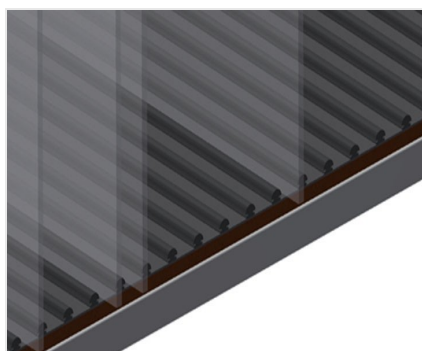

Fácil carregamento e descarga GFW 1200

Acesso rápido devido ao armazenamento ordenado

Apoio com perfil de borracha GFW 1200

Área de apoio revestida com perfil de borracha, protege o vidro contra danos

Apoio com placa de madeira e feltro GFW 1200

Quatro rodas dirigíveis, dos quais dois têm imobilizadores, oferecem uma elevada mobilidade e um manuseamento fácil e seguro

Rodas dirigíveis compl. GFW 15

Duas rodas dirigíveis e duas rodas fixas, por isso com deslocação livre. Diâmetro dos roletes 200 mm