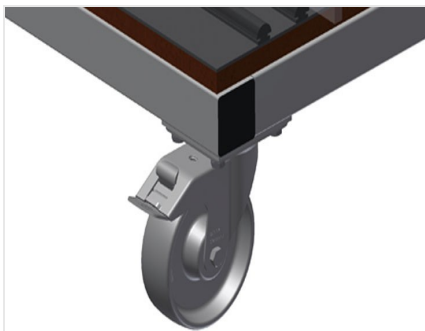

Fácil carregamento e descarga GFW 1200

Acesso rápido devido ao armazenamento ordenado

Apoio com perfil de borracha GFW 1200

Área de apoio revestida com perfil de borracha, protege o vidro contra danos

Apoio com placa de madeira e feltro GFW 1200

Área de apoio inferior com feltro. Barras de plástico adicionais na placa de piso

Apoio GFW 15

Área de apoio inferior, revestida com perfil de borracha, protege o vidro contra danos

Rodas dirigíveis GFW 1200

Quatro rodas dirigíveis, dos quais dois têm imobilizadores, oferecem uma elevada mobilidade e um manuseamento fácil e seguro

Rodas dirigíveis compl. GFW 15

Duas rodas dirigíveis e duas rodas fixas, por isso com deslocação livre. Diâmetro dos roletes 200 mm