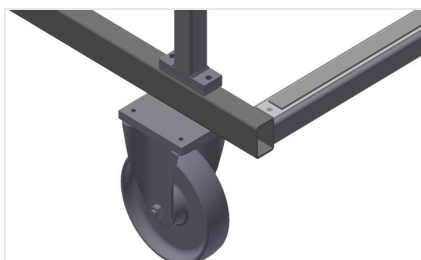

Área de apoio inferior com feltro. Barras de plástico adicionais na placa de piso

Apoio GFW 15

Área de apoio inferior, revestida com perfil de borracha, protege o vidro contra danos

Rodas dirigíveis GFW 1200

Quatro rodas dirigíveis, dos quais dois têm imobilizadores, oferecem uma elevada mobilidade e um manuseamento fácil e seguro

Rodas dirigíveis compl. GFW 15

Duas rodas dirigíveis e duas rodas fixas, por isso com deslocação livre. Diâmetro dos roletes 200 mm