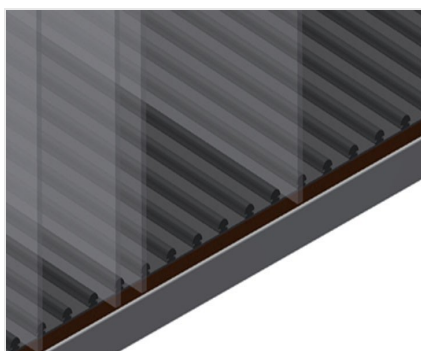

Fácil carregamento e descarga GFW 1200

Acesso rápido devido ao armazenamento ordenado

Apoio com perfil de borracha GFW 1200

Área de apoio revestida com perfil de borracha, protege o vidro contra danos

Apoio com placa de madeira e feltro GFW 1200

Quatro rodas dirigíveis, dos quais dois têm imobilizadores, oferecem uma elevada mobilidade e um manuseamento fácil e seguro

Rodas dirigíveis compl. GFW 15

Duas rodas dirigíveis e duas rodas fixas, por isso com deslocação livre. Diâmetro dos roletes 200 mm