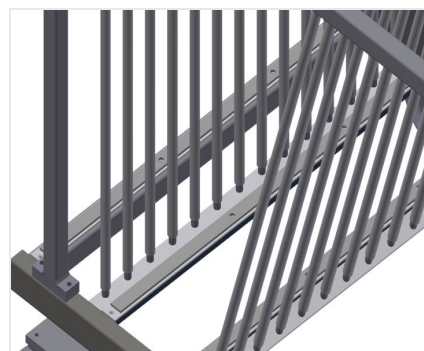

GFW

Carros de
compartimentos/de bites

Carro de divisões para vidro perfeito para ordenar vidros e para o transporte interno de vidros. Construção robusta em aço.

GFW 1200: Apoio de madeira dura com feltro. Divisória do compartimento para 20 vidros. Divisória do compartimento, ajustável em altura. Quatro rodas dirigíveis, dos quais dois têm imobilizadores.

Fácil carregamento e descarga GFW 1200

Acesso rápido devido ao armazenamento ordenado

Apoio com perfil de borracha GFW 1200

Área de apoio revestida com perfil de borracha, protege o vidro contra danos

Apoio com placa de madeira e feltro GFW 1200

Área de apoio inferior com feltro. Barras de plástico adicionais na placa de piso

Apoio GFW 15

Área de apoio inferior, revestida com perfil de borracha, protege o vidro contra danos

Rodas dirigíveis GFW 1200

Quatro rodas dirigíveis, dos quais dois têm imobilizadores, oferecem uma elevada mobilidade e um manuseamento fácil e seguro

Rodas dirigíveis compl. GFW 15

Duas rodas dirigíveis e duas rodas fixas, por isso com deslocação livre. Diâmetro dos roletes 200 mm