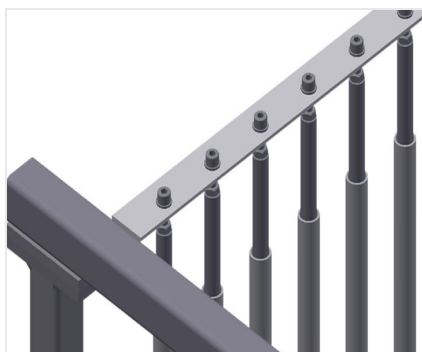

GFW

Carros de
compartimentos/de bites

Carro de divisões para vidro perfeito para ordenar vidros e para o transporte interno de vidros. Construção robusta em aço.

GFW 1200: Apoio de madeira dura com feltro. Divisória do compartimento para 20 vidros. Divisória do compartimento, ajustável em altura. Quatro rodas dirigíveis, dos quais dois têm imobilizadores.

GFW 15: Divisória do compartimento para 15 vidros. Possível acesso de ambos os lados. Área de apoio para vidro, revestido com perfil de borracha. Divisória do compartimento com proteção de plástico. Estribo de transporte bilateral para deslocação. Duas rodas dirigíveis e duas rodas fixas.

Divisória do compartimento com proteção de plástico GFW 1200

Divisória do compartimento ajustável em altura. Todas as áreas de apoio apresentam um revestimento anti-deslizante de PVC, deste modo, evita-se a danificação do vidro durante o armazenamento.

Quatro rodas dirigíveis, dos quais dois têm imobilizadores, oferecem uma elevada mobilidade e um manuseamento fácil e seguro

Rodas dirigíveis compl. GFW 15

Duas rodas dirigíveis e duas rodas fixas, por isso com deslocação livre. Diâmetro dos roletes 200 mm