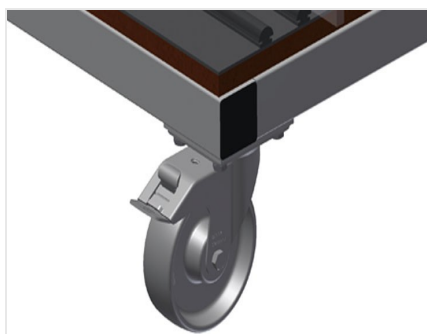

Fácil carregamento e descarga GFW 1200

Acesso rápido devido ao armazenamento ordenado

Apoio com perfil de borracha GFW 1200

Área de apoio revestida com perfil de borracha, protege o vidro contra danos

Apoio com placa de madeira e feltro GFW 1200

Área de apoio inferior com feltro. Barras de plástico adicionais na placa de piso

Apoio GFW 15

Área de apoio inferior, revestida com perfil de borracha, protege o vidro contra danos

Rodas dirigíveis GFW 1200

Quatro rodas dirigíveis, dos quais dois têm imobilizadores, oferecem uma elevada mobilidade e um manuseamento fácil e seguro

Rodas dirigíveis compl. GFW 15

Duas rodas dirigíveis e duas rodas fixas, por isso com deslocação livre. Diâmetro dos roletes 200 mm