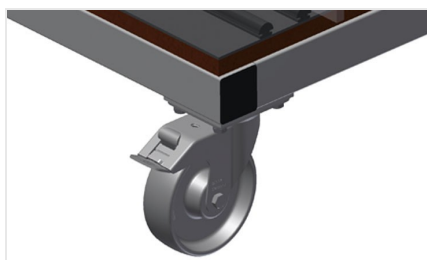

Fácil carregamento e descarga GFW 1200

Acesso rápido devido ao armazenamento ordenado

Apoio com perfil de borracha GFW 1200

Área de apoio revestida com perfil de borracha, protege o vidro contra danos

Apoio com placa de madeira e feltro GFW 1200

Área de apoio inferior com feltro. Barras de plástico adicionais na placa de piso

Apoio GFW 15

Área de apoio inferior, revestida com perfil de borracha, protege o vidro contra danos

Rodas dirigíveis GFW 1200

Quatro rodas dirigíveis, dos quais dois têm imobilizadores, oferecem uma elevada mobilidade e um manuseamento fácil e seguro

Rodas dirigíveis compl. GFW 15

Duas rodas dirigíveis e duas rodas fixas, por isso com deslocação livre. Diâmetro dos roletes 200 mm