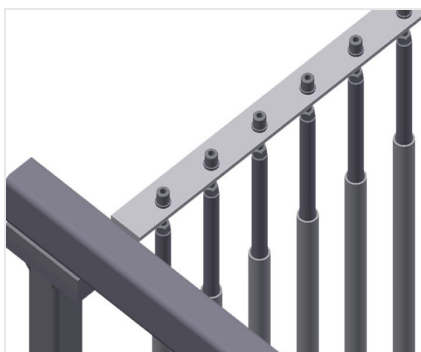

GFW

Carros de
compartimentos/de bites

Carro de divisões para vidro perfeito para ordenar vidros e para o transporte interno de vidros. Construção robusta em aço.

GFW 1200: Apoio de madeira dura com feltro. Divisória do compartimento para 20 vidros. Divisória do compartimento, ajustável em altura. Quatro rodas dirigíveis, dos quais dois têm imobilizadores.

GFW 15: Divisória do compartimento para 15 vidros. Possível acesso de ambos os lados. Área de apoio para vidro, revestido com perfil de borracha. Divisória do compartimento com proteção de plástico. Estribo de transporte bilateral para deslocação. Duas rodas dirigíveis e duas rodas fixas.

Divisória do compartimento com proteção de plástico GFW 1200

Divisória do compartimento ajustável em altura. Todas as áreas de apoio apresentam um revestimento anti-deslizante de PVC, deste modo, evita-se a danificação do vidro durante o armazenamento.

Quatro rodas dirigíveis, dos quais dois têm imobilizadores, oferecem uma elevada mobilidade e um manuseamento fácil e seguro

Rodas dirigíveis compl. GFW 15

Duas rodas dirigíveis e duas rodas fixas, por isso com deslocação livre. Diâmetro dos roletes 200 mm