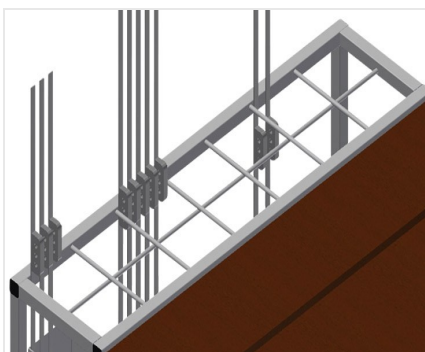

BW

Carros para ferragens

Carro para ferragens para uma clara disponibilização das ferragens. Construção robusta em aço. Dois compartimentos de arrumação em madeira. Dispositivo de suporte para uma unidade de punção. Quatro rodas dirigíveis, dos quais dois têm imobilizadores.

Compartimentos de arrumação

Sete compartimentos de arrumação para ferragens, em níveis escadeados, tamanho do compartimento 190 x 265 mm

Apoio

Duas prateleiras para colocar ferramentas e acessórios

Rodas dirigíveis

Quatro rodas dirigíveis, dos quais dois têm imobilizadores, oferecem uma elevada mobilidade e um manuseamento fácil e seguro

MODELOS

BW 7002

DIMENSÃO E PESO

Comprimento (mm)	1.100
Largura (mm)	710
Altura (mm)	1.090
Peso (kg)	50