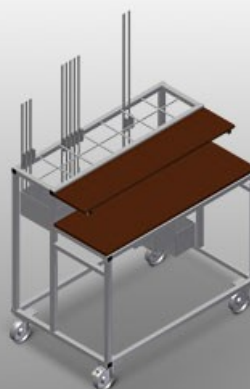

BW

Carros para ferragens

Carro para ferragens para uma clara disponibilização das ferragens. Construção robusta em aço. Dois compartimentos de arrumação em madeira. Dispositivo de suporte para uma unidade de punção. Quatro rodas dirigíveis, dos quais dois têm imobilizadores.

Compartimentos de arrumação

Sete compartimentos de arrumação para ferragens, em níveis escadeados, tamanho do compartimento 190 x 265 mm

Apoio

Duas prateleiras para colocar ferramentas e acessórios

Rodas dirigíveis

Quatro rodas dirigíveis, dos quais dois têm imobilizadores, oferecem uma elevada mobilidade e um manuseamento fácil e seguro

MODELOS

BW 7002

DIMENSÃO E PESO

Comprimento (mm)	<input type="radio"/>
Largura (mm)	<input type="radio"/>
Altura (mm)	<input type="radio"/>
Peso (kg)	<input type="radio"/>

CAPACIDADE DE ARMAZENAGEM

Compartimentos	<input type="radio"/>
Prateleiras de madeira	<input type="radio"/>
Capacidade de carga (kg)	<input type="radio"/>

CARACTERÍSTICAS

Rodas rotativas	<input type="radio"/>
Rodas rotativas com trava de bloqueio	<input type="radio"/>
Diâmetro das rodas rotativas (mm)	<input type="radio"/>