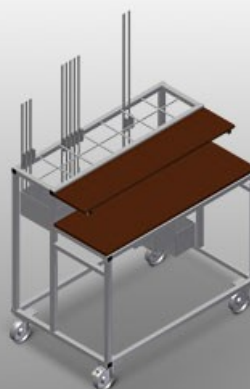

BW

Carros para ferragens

Carro para ferragens para uma clara disponibilização das ferragens. Construção robusta em aço. Dois compartimentos de arrumação em madeira. Dispositivo de suporte para uma unidade de punção. Quatro rodas dirigíveis, dos quais dois têm imobilizadores.

Compartimentos de arrumação

Sete compartimentos de arrumação para ferragens, em níveis escadeados, tamanho do compartimento 190 x 265 mm

Apoio

Duas prateleiras para colocar ferramentas e acessórios

Rodas dirigíveis

Quatro rodas dirigíveis, dos quais dois têm imobilizadores, oferecem uma elevada mobilidade e um manuseamento fácil e seguro

MODELOS

BW 7002

DIMENSÃO E PESO

Comprimento (mm)	1.100
Largura (mm)	710
Altura (mm)	1.090
Peso (kg)	50

CAPACIDADE DE ARMAZENAGEM

Compartimentos	7
Prateleiras de madeira	2
Capacidade de carga (kg)	300

CARACTERÍSTICAS

Rodas rotativas	4
Rodas rotativas com trava de bloqueio	2
Diâmetro das rodas rotativas (mm)	125