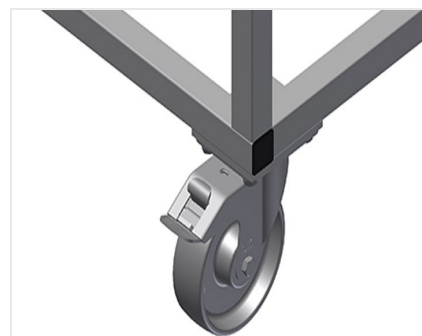

BW

Carros para ferragens

Carro para ferragens para uma clara disponibilização das ferragens. Construção robusta em aço. Dois compartimentos de arrumação em madeira. Dispositivo de suporte para uma unidade de punção. Quatro rodas dirigíveis, dos quais dois têm imobilizadores.

Compartimentos de arrumação

Sete compartimentos de arrumação para ferragens, em níveis escadeados, tamanho do compartimento 190 x 265 mm

Apoio

Duas prateleiras para colocar ferramentas e acessórios

Rodas dirigíveis

Quatro rodas dirigíveis, dos quais dois têm imobilizadores, oferecem uma elevada mobilidade e um manuseamento fácil e seguro

MODELOS

BW 7002

DIMENSÃO E PESO

Comprimento (mm)	1.100
Largura (mm)	710
Altura (mm)	1.090
Peso (kg)	50