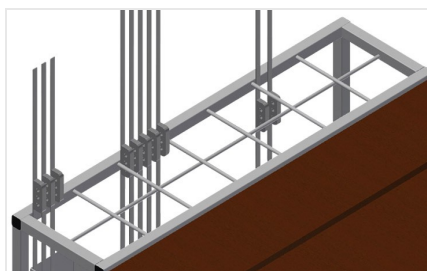

BW

Carros para ferragens

Carro para ferragens para uma clara disponibilização das ferragens. Construção robusta em aço. Dois compartimentos de arrumação em madeira. Dispositivo de suporte para uma unidade de punção. Quatro rodas dirigíveis, dos quais dois têm imobilizadores.

Compartimentos de arrumação

Sete compartimentos de arrumação para ferragens, em níveis escadeados, tamanho do compartimento 190 x 265 mm

Apoio

Duas prateleiras para colocar ferramentas e acessórios

Rodas dirigíveis

Quatro rodas dirigíveis, dos quais dois têm imobilizadores, oferecem uma elevada mobilidade e um manuseamento fácil e seguro

MODELOS

BW 7002

DIMENSÃO E PESO

Comprimento (mm)	1.100
Largura (mm)	710
Altura (mm)	1.090
Peso (kg)	50

CAPACIDADE DE ARMAZENAGEM

Compartimentos	7
Prateleiras de madeira	2
Capacidade de carga (kg)	300

CARACTERÍSTICAS

Rodas rotativas	4
Rodas rotativas com trava de bloqueio	2
Diâmetro das rodas rotativas (mm)	125