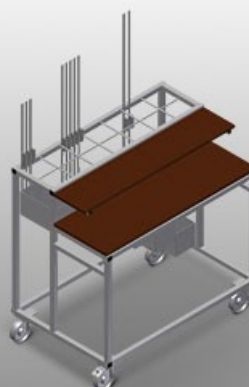

BW

Carros para ferragens

Carro para ferragens para uma clara disponibilização das ferragens. Construção robusta em aço. Dois compartimentos de arrumação em madeira. Dispositivo de suporte para uma unidade de punção. Quatro rodas dirigíveis, dos quais dois têm imobilizadores.

Compartimentos de arrumação

Sete compartimentos de arrumação para ferragens, em níveis escadeados, tamanho do compartimento 190 x 265 mm

Apoio

Duas prateleiras para colocar ferramentas e acessórios

Rodas dirigíveis

Quatro rodas dirigíveis, dos quais dois têm imobilizadores, oferecem uma elevada mobilidade e um manuseamento fácil e seguro

MODELOS

BW 7002

DIMENSÃO E PESO

Comprimento (mm)	<input type="radio"/>
Largura (mm)	<input type="radio"/>
Altura (mm)	<input type="radio"/>
Peso (kg)	<input type="radio"/>

CAPACIDADE DE ARMAZENAGEM

Compartimentos	<input type="radio"/>
Prateleiras de madeira	<input type="radio"/>
Capacidade de carga (kg)	<input type="radio"/>

CARACTERÍSTICAS

Rodas rotativas	<input type="radio"/>
Rodas rotativas com trava de bloqueio	<input type="radio"/>
Diâmetro das rodas rotativas (mm)	<input type="radio"/>