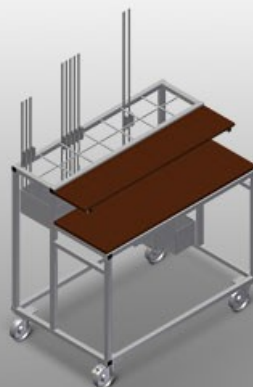

BW

Carros para ferragens

Carro para ferragens para uma clara disponibilização das ferragens. Construção robusta em aço. Dois compartimentos de arrumação em madeira. Dispositivo de suporte para uma unidade de punção. Quatro rodas dirigíveis, dos quais dois têm imobilizadores.

Compartimentos de arrumação

Sete compartimentos de arrumação para ferragens, em níveis escadeados, tamanho do compartimento 190 x 265 mm

Apoio

Duas prateleiras para colocar ferramentas e acessórios

Rodas dirigíveis

Quatro rodas dirigíveis, dos quais dois têm imobilizadores, oferecem uma elevada mobilidade e um manuseamento fácil e seguro

MODELOS

BW 7002

DIMENSÃO E PESO

Comprimento (mm)	1.100
Largura (mm)	710
Altura (mm)	1.090
Peso (kg)	50

CAPACIDADE DE ARMAZENAGEM

Compartimentos	7
Prateleiras de madeira	2
Capacidade de carga (kg)	300

CARACTERÍSTICAS

Rodas rotativas	4
Rodas rotativas com trava de bloqueio	2
Diâmetro das rodas rotativas (mm)	125