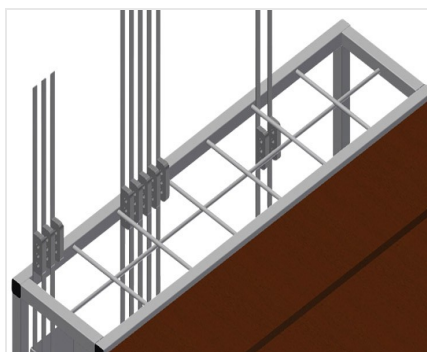

BW

Carros para ferragens

Carro para ferragens para uma clara disponibilização das ferragens. Construção robusta em aço. Dois compartimentos de arrumação em madeira. Dispositivo de suporte para uma unidade de punção. Quatro rodas dirigíveis, dos quais dois têm imobilizadores.

Compartimentos de arrumação

Sete compartimentos de arrumação para ferragens, em níveis escadeados, tamanho do compartimento 190 x 265 mm

Apoio

Duas prateleiras para colocar ferramentas e acessórios

Rodas dirigíveis

Quatro rodas dirigíveis, dos quais dois têm imobilizadores, oferecem uma elevada mobilidade e um manuseamento fácil e seguro

MODELOS

BW 7002

DIMENSÃO E PESO

Comprimento (mm)	<input type="radio"/>
Largura (mm)	<input type="radio"/>
Altura (mm)	<input type="radio"/>
Peso (kg)	<input type="radio"/>