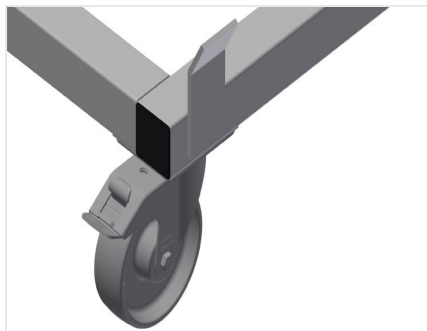

TPK

Wózki do transportu profili

Stabilna konstrukcja stalowa. Wózek transportowy do przewożenia kaset profilowych. Idealny do transportu kaset profilowych z magazynu do piły lub do centrum obróbczego. Do palet profilowych o szerokości do 760 mm. Klamry zabezpieczające palety. Sześć kótek: cztery kółka zwrotne z blokadą i dwa kółka stałe.

Kółka zwrotne

Sześć kółek, z czego cztery z blokadą i dwa kółka stałe zapewniają znaczną ruchomość i łatwą, bezpieczną obsługę

Listwy zabezpieczające

Listwy zabezpieczające do palet

MODELE

TPK 4000

WYMIAR I WAGA

Długość (mm)	4.000
Szerokość (mm)	820
Wysokość (mm)	285
Waga (kg)	65

POJEMNOŚĆ SKŁADOWANIA

Szerokość załadunku (mm)	770
Ładowność (kg)	1.200

SPECYFIKACJE

Koła obrotowe	6
Koła obrotowe z odbojem blokującym	4
Średnica kół obrotowych (mm)	125