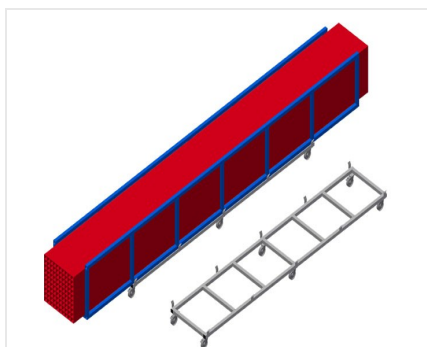

TPK4000

Wózki do transportu profili

- Stabilna konstrukcja stalowa
- Wózki transportowe do transportu kaset profilowych
- Idealne do transportu kaset profilowych z magazynu do piły lub do centrum obróbczego
- Do palet profili do szerokości 760 mm
- Listwy zabezpieczające do palet
- Sześć kółek, cztery kółka zwrotne z blokadą i dwa kółka stałe

Wózki transportowe do kaset profilowych TPK 4000

Kółka zwrotne

Sześć kółek, z czego cztery z blokadą i dwa kółka stałe zapewniają znaczną ruchomość i łatwą, bezpieczną obsługę

Listwy zabezpieczające

Listwy zabezpieczające do palet

Wózki transportowe do kaset profilowych TPK 4000

Wózki transportowe z paletą do elementów długich

- Długość 4000 mm
- Szerokość 820 mm
- Wysokość 285 mm
- Szerokość załadunku 770 mm
- Masa 65 kg
- Nośność 1200 kg
- Średnica kółek 125 mm