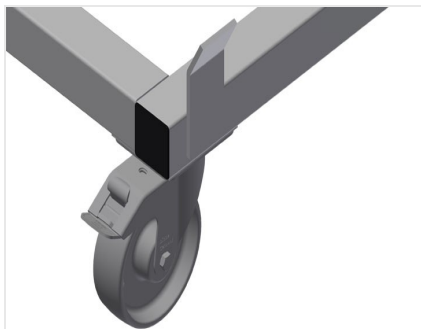

TPK4000

Wózki do transportu profili

- Stabilna konstrukcja stalowa
- Wózki transportowe do transportu kaset profilowych
- Idealne do transportu kaset profilowych z magazynu do piły lub do centrum obróbczego
- Do palet profili do szerokości 760 mm
- Listwy zabezpieczające do palet
- Sześć kółek, cztery kółka zwrotne z blokadą i dwa kółka stałe

Wózki transportowe do kaset profilowych TPK 4000

Kółka zwrotne

Sześć kółek, z czego cztery z blokadą i dwa kółka stałe zapewniają znaczną ruchomość i łatwą, bezpieczną obsługę

Listwy zabezpieczające

Listwy zabezpieczające do palet

Wózki transportowe do kaset profilowych TPK 4000

Wózki transportowe z paletą do elementów długich

- Długość 4000 mm
- Szerokość 820 mm
- Wysokość 285 mm
- Szerokość załadunku 770 mm
- Masa 65 kg
- Nośność 1200 kg
- Średnica kółek 125 mm