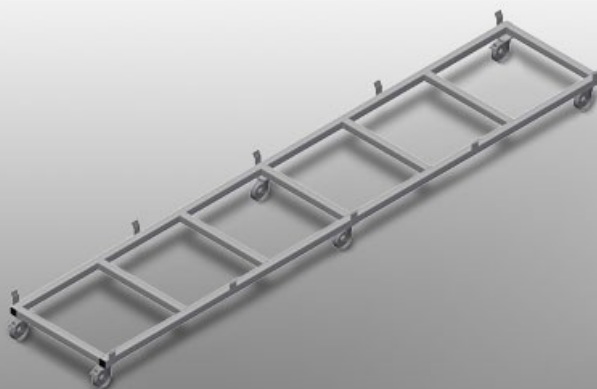

TPK4000

Wózki do transportu profili

- Stabilna konstrukcja stalowa
- Wózki transportowe do transportu kaset profilowych
- Idealne do transportu kaset profilowych z magazynu do piły lub do centrum obróbczego
- Do palet profili do szerokości 760 mm
- Listwy zabezpieczające do palet
- Sześć kółek, cztery kółka zwrotne z blokadą i dwa kółka stałe

Wózki transportowe do kaset profilowych TPK 4000

Kółka zwrotne

Sześć kółek, z czego cztery z blokadą i dwa kółka stałe zapewniają znaczną ruchomość i łatwą, bezpieczną obsługę

Listwy zabezpieczające

Listwy zabezpieczające do palet

Wózki transportowe do kaset profilowych TPK 4000

Wózki transportowe z paletą do elementów długich

- Długość 4000 mm
- Szerokość 820 mm
- Wysokość 285 mm
- Szerokość załadunku 770 mm
- Masa 65 kg
- Nośność 1200 kg
- Średnica kółek 125 mm