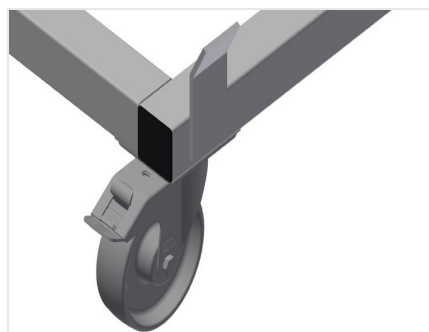

TPK

Wózki do transportu profili

Stabilna konstrukcja stalowa. Wózek transportowy do przewożenia kaset profilowych. Idealny do transportu kaset profilowych z magazynu do piły lub do centrum obróbczego. Do palet profilowych o szerokości do 760 mm. Klamry zabezpieczające palety. Sześć kótek: cztery kółka zwrotne z blokadą i dwa kółka stałe.

Kółka zwrotne

Sześć kółek, z czego cztery z blokadą i dwa kółka stałe zapewniają znaczną ruchomość i łatwą, bezpieczną obsługę

Listwy zabezpieczające

Listwy zabezpieczające do palet

MODELE

TPK 4000

WYMIAR I WAGA