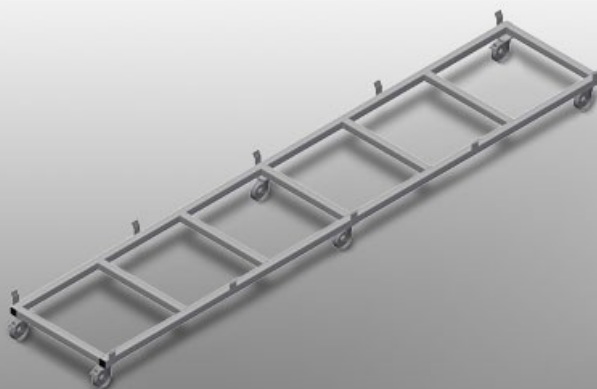

TPK

Wózki do transportu profili

Stabilna konstrukcja stalowa. Wózek transportowy do przewożenia kaset profilowych. Idealny do transportu kaset profilowych z magazynu do piły lub do centrum obróbczego. Do palet profilowych o szerokości do 760 mm. Klamry zabezpieczające palety. Sześć kótek: cztery kółka zwrotne z blokadą i dwa kółka stałe.

Kółka zwrotne

Sześć kółek, z czego cztery z blokadą i dwa kółka stałe zapewniają znaczną ruchomość i łatwą, bezpieczną obsługę

Listwy zabezpieczające

Listwy zabezpieczające do palet

MODELE

TPK 4000

WYMIAR I WAGA