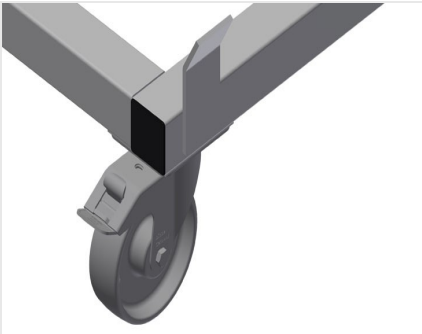

TPK

Profieltransportwagen

Stabiele stalen constructie. Transportwagen voor transport van profielcassettes. Ideaal voor transport van de profielcassettes van het magazijn naar de zaag of naar het bewerkingscentrum. Voor profielpallets tot 760 mm breedte. Borglussen voor palletborging. Zes wielen, vier zwenkwielen met vastzetrem en twee bokwielen.

Zwenkwielen

Zes wielen, waarvan vier met vastzetrem en twee bokwielen, bieden grote beweeglijkheid en veilig gebruik

Borglussen

Borglussen voor palletborging

MODELLEN

TPK 4000

AFMETING EN GEWICHT

Lengte (mm)	<input type="radio"/>
Breedte (mm)	<input type="radio"/>
Hoogte (mm)	<input type="radio"/>
Gewicht (kg)	<input type="radio"/>