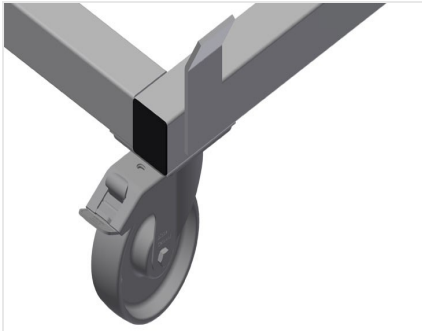

**TPK**

Profieltransportwagen

Stabiele stalen constructie. Transportwagen voor transport van profielcassettes. Ideaal voor transport van de profielcassettes van het magazijn naar de zaag of naar het bewerkingscentrum. Voor profielpallets tot 760 mm breedte. Borglussen voor palletborging. Zes wielen, vier zwenkwielen met vastzetrem en twee bokwielen.

### Zwenkwielen

Zes wielen, waarvan vier met vastzetrem en twee bokwielen, bieden grote beweeglijkheid en veilig gebruik