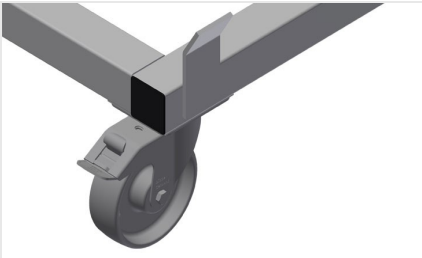

**TPK**

Profieltransportwagen

Stabiele stalen constructie. Transportwagen voor transport van profielcassettes. Ideaal voor transport van de profielcassettes van het magazijn naar de zaag of naar het bewerkingscentrum. Voor profielpallets tot 760 mm breedte. Borglussen voor palletborging. Zes wielen, vier zwenkwielen met vastzetrem en twee bokwielen.

**Zwenkwielen**

Zes wielen, waarvan vier met vastzetrem en twee bokwielen, bieden grote beweeglijkheid en veilig gebruik

**Borglussen**

Borglussen voor palletborging

### AFMETING EN GEWICHT

Lengte (mm)	4.000
Breedte (mm)	820
Hoogte (mm)	285
Gewicht (kg)	65