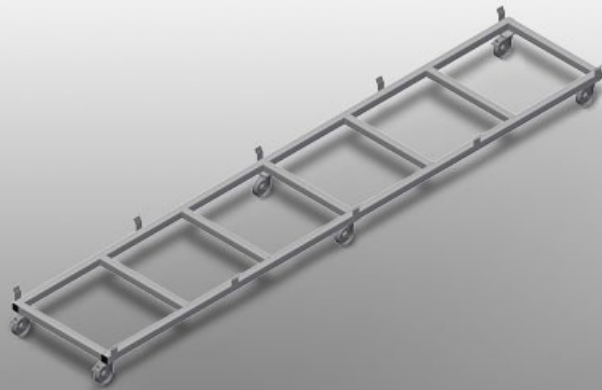

TPK

Profieltransportwagen

Stabiele stalen constructie. Transportwagen voor transport van profielcassettes. Ideaal voor transport van de profielcassettes van het magazijn naar de zaag of naar het bewerkingscentrum. Voor profielpallets tot 760 mm breedte. Borglussen voor palletborging. Zes wielen, vier zwenkwielen met vastzetrem en twee bokwielen.

Zwenkwielen

Zes wielen, waarvan vier met vastzetrem en twee bokwielen, bieden grote beweeglijkheid en veilig gebruik

Borglussen

Borglussen voor palletborging

MODELLEN

TPK 4000

AFMETING EN GEWICHT

Lengte (mm)	<input type="radio"/>
Breedte (mm)	<input type="radio"/>
Hoogte (mm)	<input type="radio"/>
Gewicht (kg)	<input type="radio"/>

OPSLAGCAPACITEIT

Breedte lading (mm)	<input type="radio"/>
Laadcapaciteit (kg)	<input type="radio"/>

KENMERKEN

Zwenkwielen	<input type="radio"/>
zwenkwielen met vergrendeling	<input type="radio"/>
Diameter zwenkwielen (mm)	<input type="radio"/>