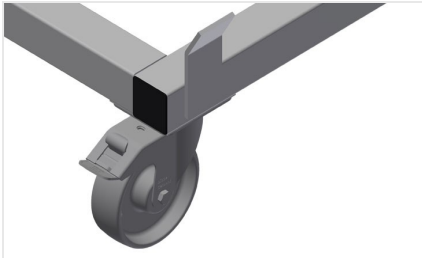

TPK

Profieltransportwagen

Stabiele stalen constructie. Transportwagen voor transport van profielcassettes. Ideaal voor transport van de profielcassettes van het magazijn naar de zaag of naar het bewerkingscentrum. Voor profielpallets tot 760 mm breedte. Borglussen voor palletborging. Zes wielen, vier zwenkwielen met vastzetrem en twee bokwielen.

Zwenkwielen

Zes wielen, waarvan vier met vastzetrem en twee bokwielen, bieden grote beweeglijkheid en veilig gebruik

Borglussen

Borglussen voor palletborging

MODELLEN

TPK 4000

AFMETING EN GEWICHT

Lengte (mm)	4.000
Breedte (mm)	820
Hoogte (mm)	285
Gewicht (kg)	65

OPSLAGCAPACITEIT

Breedte lading (mm)	770
Laadcapaciteit (kg)	1.200

KENMERKEN

Zwenkwielen	6
zwenkwielen met vergrendeling	4
Diameter zwenkwielen (mm)	125

Inbegrepen ● Verkrijgbaar ○