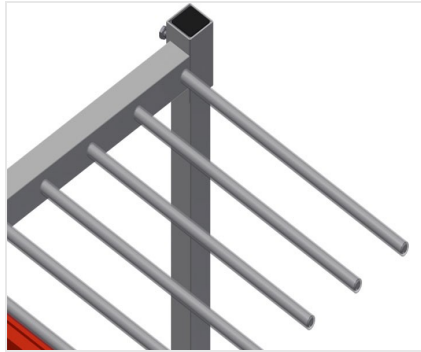

RF

Transportwagen

Profielenwaggen voor intern transport van kozijnen en vleugels. Stabiele stalen constructie. Wagen met sorteerrek voor transport en opslag van kozijnen en vleugels. Hard houten bodem. Vakindeling voor negen kozijnen. Vakindeling in de hoogte verstelbaar. Vier zwenkwielen, waarvan twee met vastzetrem.

Eenvoudig laden en lossen

Elk element direct toegankelijk

Vakindeling

Vakindeling in de hoogte verstelbaar, vakbreedte 100 mm, vakdiepte 540 mm

Bodem

Oplegvlak met hardhouten plaat

Zwenkwielen

Vier zwenkrollen, waarvan twee met vastzetrem, bieden grote beweeglijkheid en veilig gebruik

Plastic coating

Alle aanrakingsvlakken hebben een anti-slip-coating van PVC, waardoor schade aan de oppervlakken van onderdelen tijdens de opslag wordt vermeden

MODELLEN

RF 1000

AFMETING EN GEWICHT

| | |
|--------------|-----------------------|
| Lengte (mm) | <input type="radio"/> |
| Breedte (mm) | <input type="radio"/> |
| Hoogte (mm) | <input type="radio"/> |
| Gewicht (kg) | <input type="radio"/> |