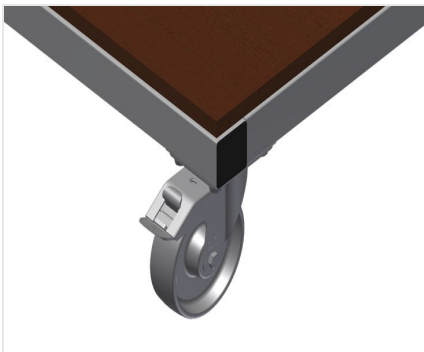

RF

Transportwagen

Profielenwaggen voor intern transport van kozijnen en vleugels. Stabiele stalen constructie. Wagen met sorteerrek voor transport en opslag van kozijnen en vleugels. Hard houten bodem. Vakindeling voor negen kozijnen. Vakindeling in de hoogte verstelbaar. Vier zwenkwielen, waarvan twee met vastzetrem.

Eenvoudig laden en lossen

Elk element direct toegankelijk

Vakindeling

Vakindeling in de hoogte verstelbaar, vakbreedte 100 mm, vakdiepte 540 mm

Bodem

Oplegvlak met hardhouten plaat

Zwenkwielen

Vier zwenkrollen, waarvan twee met vastzetrem, bieden grote beweeglijkheid en veilig gebruik

Plastic coating

Alle aanrakingsvlakken hebben een anti-slip-coating van PVC, waardoor schade aan de oppervlakken van onderdelen tijdens de opslag wordt vermeden

MODELLEN

RF 1000

AFMETING EN GEWICHT

| | |
|--------------|-----------------------|
| Lengte (mm) | <input type="radio"/> |
| Breedte (mm) | <input type="radio"/> |
| Hoogte (mm) | <input type="radio"/> |
| Gewicht (kg) | <input type="radio"/> |