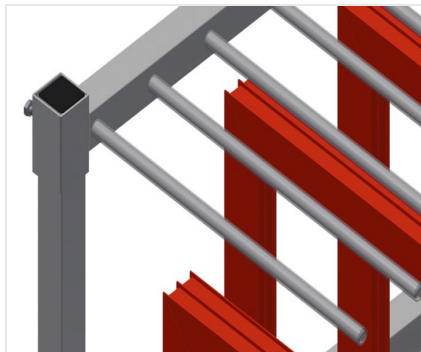

RF

Transportwagen

Profielenwaggen voor intern transport van kozijnen en vleugels. Stabiele stalen constructie. Wagen met sorteerrek voor transport en opslag van kozijnen en vleugels. Hard houten bodem. Vakindeling voor negen kozijnen. Vakindeling in de hoogte verstelbaar. Vier zwenkwielen, waarvan twee met vastzetrem.

Eenvoudig laden en lossen

Elk element direct toegankelijk

Vakindeling

Vakindeling in de hoogte verstelbaar, vakbreedte 100 mm, vakdiepte 540 mm

Bodem

Oplegvlak met hardhouten plaat

Zwenkwielen

Vier zwenkrollen, waarvan twee met vastzetrem, bieden grote beweeglijkheid en veilig gebruik

Plastic coating

Alle aanrakingsvlakken hebben een anti-slip-coating van PVC, waardoor schade aan de oppervlakken van onderdelen tijdens de opslag wordt vermeden

MODELLEN

RF 1000

AFMETING EN GEWICHT

| | |
|--------------|-----------------------|
| Lengte (mm) | <input type="radio"/> |
| Breedte (mm) | <input type="radio"/> |
| Hoogte (mm) | <input type="radio"/> |
| Gewicht (kg) | <input type="radio"/> |