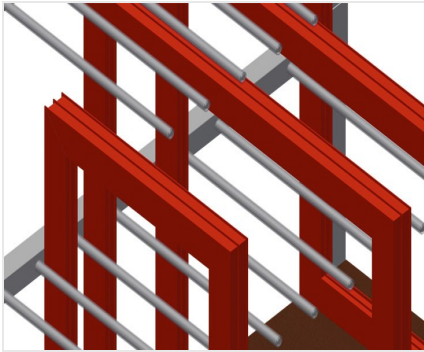

RF

Transportwagen

Profielenwaggen voor intern transport van kozijnen en vleugels. Stabiele stalen constructie. Wagen met sorteerrek voor transport en opslag van kozijnen en vleugels. Hard houten bodem. Vakindeling voor negen kozijnen. Vakindeling in de hoogte verstelbaar. Vier zwenkwielen, waarvan twee met vastzetrem.

Eenvoudig laden en lossen

Elk element direct toegankelijk

Vakindeling

Vakindeling in de hoogte verstelbaar, vakbreedte 100 mm, vakdiepte 540 mm

Bodem

Oplegvlak met hardhouten plaat

Zwenkwielen

Vier zwenkrollen, waarvan twee met vastzetrem, bieden grote beweeglijkheid en veilig gebruik

Plastic coating

Alle aanrakingsvlakken hebben een anti-slip-coating van PVC, waardoor schade aan de oppervlakken van onderdelen tijdens de opslag wordt vermeden

MODELLEN

RF 1000

AFMETING EN GEWICHT

| | |
|--------------|-----------------------|
| Lengte (mm) | <input type="radio"/> |
| Breedte (mm) | <input type="radio"/> |
| Hoogte (mm) | <input type="radio"/> |
| Gewicht (kg) | <input type="radio"/> |