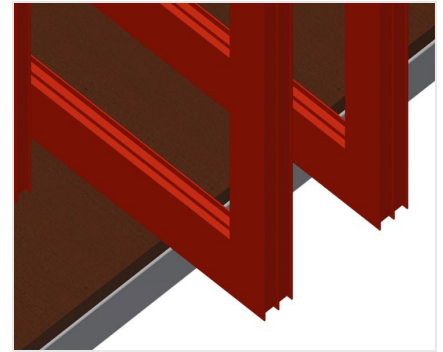

RF

Transportwagen

Profielenwaggen voor intern transport van kozijnen en vleugels. Stabiele stalen constructie. Wagen met sorteerrek voor transport en opslag van kozijnen en vleugels. Hard houten bodem. Vakindeling voor negen kozijnen. Vakindeling in de hoogte verstelbaar. Vier zwenkwielen, waarvan twee met vastzetrem.

Eenvoudig laden en lossen

Elk element direct toegankelijk

Vakindeling

Vakindeling in de hoogte verstelbaar, vakbreedte 100 mm, vakdiepte 540 mm

Bodem

Oplegvlak met hardhouten plaat

Zwenkwielen

Vier zwenkrollen, waarvan twee met vastzetrem, bieden grote beweeglijkheid en veilig gebruik

Plastic coating

Alle aanrakingsvlakken hebben een anti-slip-coating van PVC, waardoor schade aan de oppervlakken van onderdelen tijdens de opslag wordt vermeden

MODELLEN

RF 1000

AFMETING EN GEWICHT

| | |
|--------------|-----------------------|
| Lengte (mm) | <input type="radio"/> |
| Breedte (mm) | <input type="radio"/> |
| Hoogte (mm) | <input type="radio"/> |
| Gewicht (kg) | <input type="radio"/> |