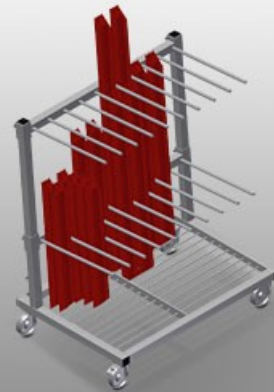

PWS1000

Logistiek

Profielenwagen voor de verticale opslag en transport van profielen

- Stabiele stalen constructie
- Verticaal profielentransport
- Eenzijdig te laden profielenwagen
- Eenvoudig laden en lossen
- Voldoende voor 30 - 40 profielen
- Vakindeling in de hoogte verstelbaar
- Bodem met staven
- Vier zwenkwielen, waarvan twee met vastzetrem

Optie

- Plastic coating voor PWS 1000

Profieltransportwagen PWS 1000

Eenvoudig laden en lossen

Eenzijdig te laden profielenwagen

Vakindeling

Vakindeling in de hoogte verstelbaar,
vakbreedte 100 mm, vakdiepte 540 mm

Bodem

Bodem met staven

Zwenkwielen

Vier zwenkrollen, waarvan twee met
vastzetrem, bieden grote beweeglijkheid en
veilig gebruik

Plastic coating

Alle aanrakingsvlakken hebben een anti-
slip-coating van PVC, waardoor schade aan
de oppervlakken van onderdelen tijdens de
opslag wordt vermeden

PWS 1000 / LOGISTIEK

- Lengte 1.200 mm
- Breedte 800 mm
- Hoogte 1.360 mm
- Twee vakindeling
- Negen vakken
- Looproldiameter 125 mm
- Vakbreedte 100 mm
- Vakdiepte 540 mm
- Installatiehoogte 1.150 mm
- Gewicht 60 kg
- Draagvermogen 350 kg