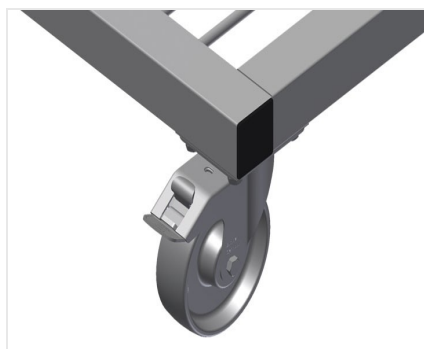

Zwenkwielen

Vier zwenkrollen, waarvan twee met
vastzetrem, bieden grote beweeglijkheid en
veilig gebruik