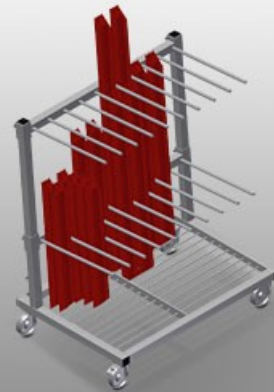

### **PWS1000**

Logistiek

Profielenwagen voor de verticale opslag en transport van profielen

- Stabiele stalen constructie
- Verticaal profielentransport
- Eenzijdig te laden profielenwagen
- Eenvoudig laden en lossen
- Voldoende voor 30 - 40 profielen
- Vakindeling in de hoogte verstelbaar
- Bodem met staven
- Vier zwenkwielen, waarvan twee met vastzetrem

#### **Optie**

- Plastic coating voor PWS 1000

### Eenvoudig laden en lossen

Eenzijdig te laden profielenwagen