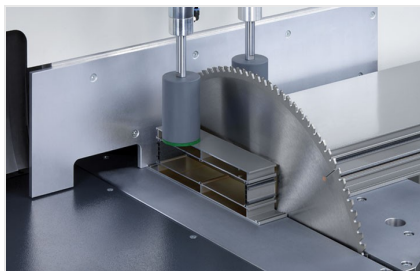

MG245/00

Verstekzaagmachines

De machine voor speciale bouwprojecten.

- Het beproefde elumatec-principe: "Zagen van onderen":
- Vrij tafelloppervlak voor een optimaal plaatsen en wegnemen van de profielen
- De gepatenteerde zaagarm-ophanging zorgt voor zaagdruk tegen de materiaalaanslag; daardoor wordt het gereedschap veilig opgespannen.
- Automatisch openende veiligheidskap
- Koel- smeersysteem
- Standaard geleverd met zaagblad
- Zwenkbereik handmatig tot 22,5° naar rechts en links met digitale hoekaanduiding
- Neigbereik 90° - 45° pneumatisch
(tussenhoek met revolveraanslag en digitaal display)

Verstekzaagmachine MGS 245/00

Verstekzaagmachine MGS 245/00

Verstekzaagmachine MGS 245/00

**Verstekzaagmachine MGS
245/00**

Zaagdiagram MGS 245/00

MGS 245/00 / VERSTEKZAAGMACHINES

- Zwenkbereik handmatig 22,5° naar links en rechts met digitaal display E111
- Neigbereik pneumatisch van 90° - 45° met digitaal display
- Zaagbereik zie het zaagdiagram
- Zaagbladdiameter 550 mm
- Toerental zaagblad 2.250 1/min.
- Elektrische aansluiting 230/400 V, 3~, 50 Hz
- Vermogensafgifte 4 kW
- Persluchtaansluiting 7 bar
- Luchtverbruik per cyclus 20 l zonder sproeien 32 l met sproeien
- Lengte 1.900 mm, diepte 1.550 mm, hoogte 2.100 mm, gewicht 1.150 kg

VERSTEKZAAGMACHINE MGS 245/31

Zie MGS 245/00, echter:

- 3-assige PC-besturing E 580 voor elektronisch zwenken en neigen
- Elektronisch bestuurd lengte-instelling van het aanslag- en meetsysteem
- 10,4"-touch kleurenmonitor
- Netwerkaansluiting RJ45, 10/100 MBit
- Lengte-instelling 6.000 mm