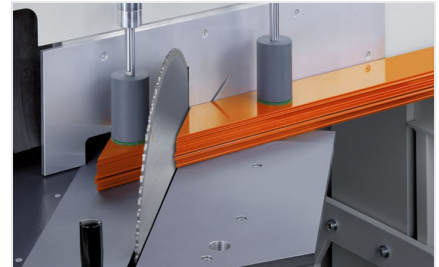

Verstekzaagmachine MGS 245/00