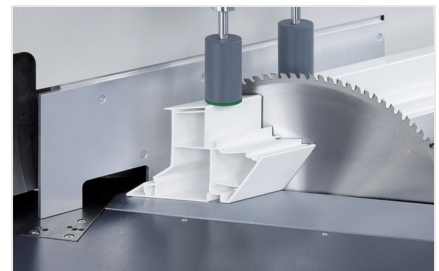

MG245/00

Verstekzaagmachines

De machine voor speciale bouwprojecten.

- Het beproefde elumatec-principe: "Zagen van onderen":
- Vrij tafelloppervlak voor een optimaal plaatsen en wegnemen van de profielen
- De gepatenteerde zaagarm-ophanging zorgt voor zaagdruk tegen de materiaalaanslag; daardoor wordt het gereedschap veilig opgespannen.
- Automatisch openende veiligheidskap
- Koel- smeersysteem
- Standaard geleverd met zaagblad
- Zwenkbereik handmatig tot 22,5° naar rechts en links met digitale hoekaanduiding
- Neigbereik 90° - 45° pneumatisch
(tussenhoek met revolveraanslag en digitaal display)

Verstekzaagmachine MGS 245/00

Verstekzaagmachine MGS 245/00

Verstekzaagmachine MGS 245/00

**Verstekzaagmachine MGS
245/00**

Zaagdiagram MGS 245/00

MGS 245/00 / VERSTEKZAAGMACHINES

- Zwenkbereik handmatig 22,5° naar links en rechts met digitaal display E111
- Neigbereik pneumatisch van 90° - 45° met digitaal display
- Zaagbereik zie het zaagdiagram
- Zaagbladdiameter 550 mm
- Toerental zaagblad 2.250 1/min.
- Elektrische aansluiting 230/400 V, 3~, 50 Hz
- Vermogensafgifte 4 kW
- Persluchtaansluiting 7 bar
- Luchtverbruik per cyclus 20 l zonder sproeien 32 l met sproeien
- Lengte 1.900 mm, diepte 1.550 mm, hoogte 2.100 mm, gewicht 1.150 kg

VERSTEKZAAGMACHINE MGS 245/31

Zie MGS 245/00, echter:

- 3-assige PC-besturing E 580 voor elektronisch zwenken en neigen
- Elektronisch bestuurd lengte-instelling van het aanslag- en meetsysteem
- 10,4"-touch kleurenmonitor
- Netwerkaansluiting RJ45, 10/100 MBit
- Lengte-instelling 6.000 mm