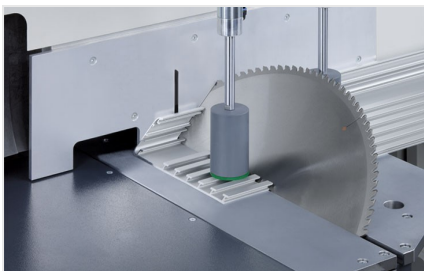

MG245/00

Verstekzaagmachines

De machine voor speciale bouwprojecten.

- Het beproefde elumatec-principe: "Zagen van onderen":
- Vrij tafelloppervlak voor een optimaal plaatsen en wegnemen van de profielen
- De gepatenteerde zaagarm-ophanging zorgt voor zaagdruk tegen de materiaalaanslag; daardoor wordt het gereedschap veilig opgespannen.
- Automatisch openende veiligheidskap
- Koel- smeersysteem
- Standaard geleverd met zaagblad
- Zwenkbereik handmatig tot 22,5° naar rechts en links met digitale hoekaanduiding
- Neigbereik 90° - 45° pneumatisch
(tussenhoek met revolveraanslag en digitaal display)

Verstekzaagmachine MGS 245/00

Verstekzaagmachine MGS 245/00

Verstekzaagmachine MGS 245/00

**Verstekzaagmachine MGS
245/00**

Zaagdiagram MGS 245/00

MGS 245/00 / VERSTEKZAAGMACHINES

- Zwenkbereik handmatig 22,5° naar links en rechts met digitaal display E111
- Neigbereik pneumatisch van 90° - 45° met digitaal display
- Zaagbereik zie het zaagdiagram
- Zaagbladdiameter 550 mm
- Toerental zaagblad 2.250 1/min.
- Elektrische aansluiting 230/400 V, 3~, 50 Hz
- Vermogensafgifte 4 kW
- Persluchtaansluiting 7 bar
- Luchtverbruik per cyclus 20 l zonder sproeien 32 l met sproeien
- Lengte 1.900 mm, diepte 1.550 mm, hoogte 2.100 mm, gewicht 1.150 kg

VERSTEKZAAGMACHINE MGS 245/31

Zie MGS 245/00, echter:

- 3-assige PC-besturing E 580 voor elektronisch zwenken en neigen
- Elektronisch bestuurd lengte-instelling van het aanslag- en meetsysteem
- 10,4"-touch kleurenmonitor
- Netwerkaansluiting RJ45, 10/100 MBit
- Lengte-instelling 6.000 mm