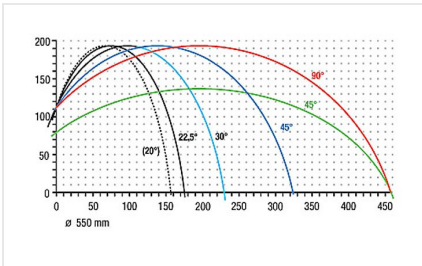

Verstekzaagmachine MGS 245/00

Verstekzaagmachine MGS 245/00

Verstekzaagmachine MGS 245/00

**Verstekzaagmachine MGS
245/00**

Zaagdiagram MGS 245/00

MGS 245/00 / VERSTEKZAAGMACHINES

- Zwenkbereik handmatig 22,5° naar links en rechts met digitaal display E111
- Neigbereik pneumatisch van 90° - 45° met digitaal display
- Zaagbereik zie het zaagdiagram
- Zaagbladdiameter 550 mm
- Toerental zaagblad 2.250 1/min.
- Elektrische aansluiting 230/400 V, 3~, 50 Hz
- Vermogensafgifte 4 kW
- Persluchtaansluiting 7 bar
- Luchtverbruik per cyclus 20 l zonder sproeien 32 l met sproeien
- Lengte 1.900 mm, diepte 1.550 mm, hoogte 2.100 mm, gewicht 1.150 kg