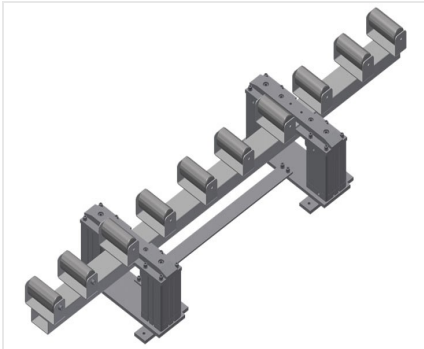

KW4

Transportwagen

Transportwagen voor intern transport van vensterelementen

- Stabiele stalen constructie
- Wagen voor intern transport
- Gaten voor heftruck
- Vier haken voor kraantransport
- Vier sjorbandringen
- Bodem met rubber
- Zwenkwielen verwijderbaar, waardoor transportwagen stabiel op de grond
- Vier zwenkwielen, waarvan twee met vastzetrem

Transportwagen KW 4

Zwenkwielen

Vier zwenkwielen, waarvan twee met vastzetrem, bieden grote beweeglijkheid en veilig gebruik

Zwenkwielen verwijderbaar

Zwenkwielen verwijderbaar, waardoor transportwagen stabiel op de grond

Vlak met rubberen profielen

Oplegvlak met rubberen profielen om de profielen tegen beschadigingen te beschermen

Sjorbandringen

Met vier sjorbandringen

Heftruckbeugels en kraanhaken

Met vier heftruckbeugels en vier kraanhaken

Hefstation

Hefstation HBR 1600 voor het overladen van zware ramen op de transportwagen KW 4

KW 4 / TRANSPORTWAGEN

- Lengte 2.000 mm
- Breedte 1.000 mm
- Hoogte 1.850 mm
- Gewicht 150 kg
- Draagvermogen 500 kg
- Looproldiameter 125 mm