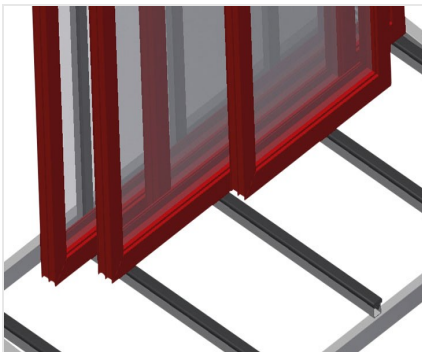

KW4

Transportwagen

Transportwagen voor intern transport van vensterelementen

- Stabiele stalen constructie
- Wagen voor intern transport
- Gaten voor heftruck
- Vier haken voor kraantransport
- Vier sjorbandringen
- Bodem met rubber
- Zwenkwielen verwijderbaar, waardoor transportwagen stabiel op de grond
- Vier zwenkwielen, waarvan twee met vastzetrem

Transportwagen KW 4

Zwenkwielen

Vier zwenkwielen, waarvan twee met vastzetrem, bieden grote beweeglijkheid en veilig gebruik

Zwenkwielen verwijderbaar

Zwenkwielen verwijderbaar, waardoor transportwagen stabiel op de grond

Vlak met rubberen profielen

Oplegvlak met rubberen profielen om de profielen tegen beschadigingen te beschermen

Sjorbandringen

Met vier sjorbandringen

Heftruckbeugels en kraanhaken

Met vier heftruckbeugels en vier kraanhaken