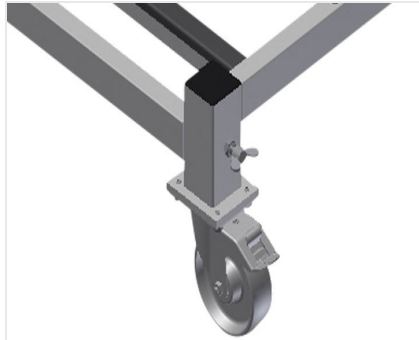

KW4

Transportwagen

Transportwagen voor intern transport van vensterelementen

- Stabiele stalen constructie
- Wagen voor intern transport
- Gaten voor heftruck
- Vier haken voor kraantransport
- Vier sjorbandringen
- Bodem met rubber
- Zwenkwielen verwijderbaar, waardoor transportwagen stabiel op de grond
- Vier zwenkwielen, waarvan twee met vastzetrem

Transportwagen KW 4

Zwenkwielen

Vier zwenkwielen, waarvan twee met vastzetrem, bieden grote beweeglijkheid en veilig gebruik

Zwenkwielen verwijderbaar

Zwenkwielen verwijderbaar, waardoor transportwagen stabiel op de grond

Vlak met rubberen profielen

Oplegvlak met rubberen profielen om de profielen tegen beschadigingen te beschermen

Sjorbandringen

Met vier sjorbandringen

Heftruckbeugels en kraanhaken

Met vier heftruckbeugels en vier kraanhaken

Hefstation

Hefstation HBR 1600 voor het overladen van zware ramen op de transportwagen KW 4

KW 4 / TRANSPORTWAGEN

- Lengte 2.000 mm
- Breedte 1.000 mm
- Hoogte 1.850 mm
- Gewicht 150 kg
- Draagvermogen 500 kg
- Looproldiameter 125 mm