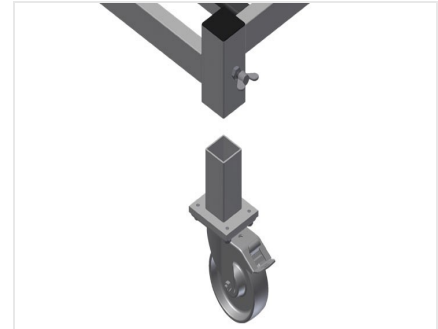

KW4

Transportwagen

Transportwagen voor intern transport van vensterelementen

- Stabiele stalen constructie
- Wagen voor intern transport
- Gaten voor heftruck
- Vier haken voor kraantransport
- Vier sjorbandringen
- Bodem met rubber
- Zwenkwielen verwijderbaar, waardoor transportwagen stabiel op de grond
- Vier zwenkwielen, waarvan twee met vastzetrem

Transportwagen KW 4

Zwenkwielen

Vier zwenkwielen, waarvan twee met vastzetrem, bieden grote beweeglijkheid en veilig gebruik

Zwenkwielen verwijderbaar

Zwenkwielen verwijderbaar, waardoor transportwagen stabiel op de grond

Vlak met rubberen profielen

Oplegvlak met rubberen profielen om de profielen tegen beschadigingen te beschermen

Sjorbandringen

Met vier sjorbandringen

Heftruckbeugels en kraanhaken

Met vier heftruckbeugels en vier kraanhaken

Hefstation

Hefstation HBR 1600 voor het overladen van zware ramen op de transportwagen KW 4

KW 4 / TRANSPORTWAGEN

- Lengte 2.000 mm
- Breedte 1.000 mm
- Hoogte 1.850 mm
- Gewicht 150 kg
- Draagvermogen 500 kg
- Looproldiameter 125 mm