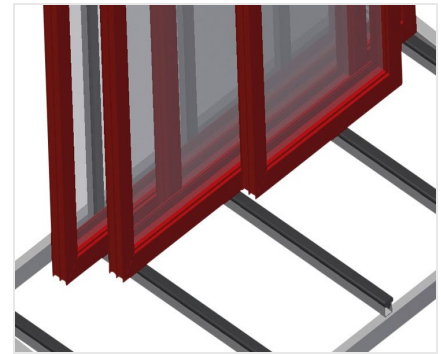

KW1

Transportwagen

Transportwagen voor intern transport van vensterelementen

- Stabiele stalen constructie
- Voor interne transporten
- Bodem met rubber
- Vier zwenkwielen, waarvan twee met vastzetrem

Transportwagen KW 1

Zwenkwielen

Vier zwenkwielen, waarvan twee met vastzetrem, bieden grote beweeglijkheid en veilig gebruik

Vlak met rubberen profielen

Oplegvlak met rubberen profielen om de profielen tegen beschadigingen te beschermen

Handvat voor transport

Handvat voor transport aan beide zijden

KW 1 / TRANSPORTWAGEN

- Lengte 1.690 mm
- Breedte 910 mm
- Hoogte 1.768 mm
- Gewicht 100 kg
- Draagvermogen 400 kg
- Looproldiameter 125 mm