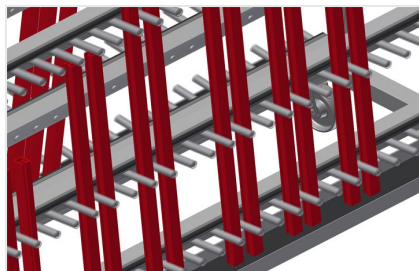

### Vakken GLW 30

15 vakken per kant, 30 vakken in totaal.  
Vakbreedte 75 mm, vakdiepte 65 mm,  
hoogte steundeel 1.500mm, schuimte 8°

### Vlak onder GLW 30

Oplegvlak met rubberen coating

### Vakindeling met plastic coating GLW 48

Alle aanrakingsvlakken hebben een anti-slip-coating van PVC, waardoor schade aan de oppervlakken van onderdelen tijdens de opslag wordt vermeden

### Wand met rubberen strip GLW 48

Wand met rubberen strip om de profielen tegen beschadigingen te beschermen