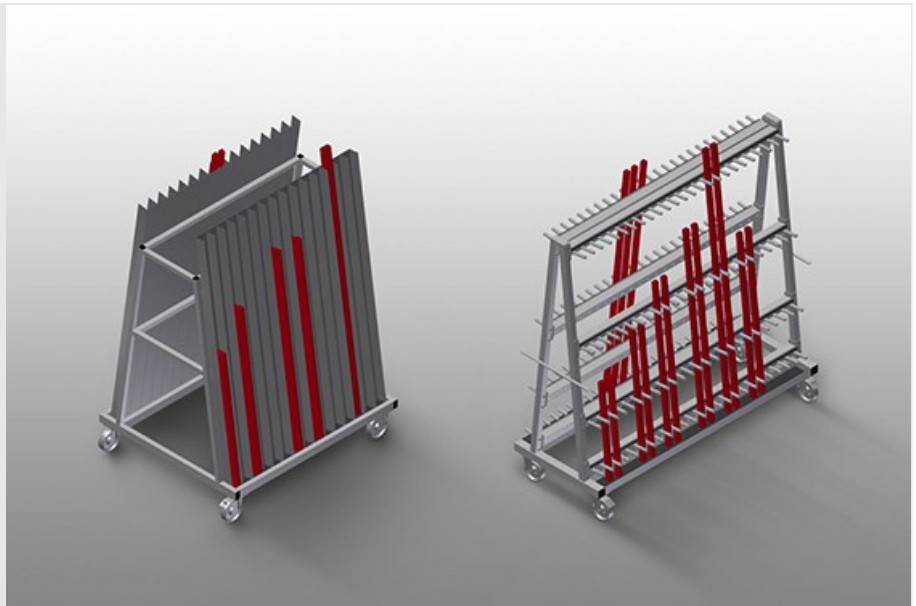

**GLW**

**Transportwagens**

Dubbelzijdige profielenwaggen voor verticale opslag en transport van glaslatten. Snelle toegang tot voorgesorteerde glaslatten. Stabiele stalen constructie.

GLW 30: Glaslattenwaggen met 30 vakken. 15 vakken per kant. Oplegvlak met rubberen coating. Vier zwenkwielen, waarvan twee met vastzetrem.

GLW 48: Vier sorteerrakken met vaste indeling. Vakindeling met beschermende omhulling. Bodem met rubber bedekt. Achterwand met rubberen stroken. 24 vakken per kant. Handvat voor transport aan beide zijden. Vier zwenkwielen, waarvan twee met vastzetrem.

### Vakken GLW 30

15 vakken per kant, 30 vakken in totaal.  
Vakbreedte 75 mm, vakdiepte 65 mm,  
hoogte steundeel 1.500mm, schuimte 8°

### Vakindeling met plastic coating GLW 48

Alle aanrakingsvlakken hebben een anti-slip-coating van PVC, waardoor schade aan de oppervlakken van onderdelen tijdens de opslag wordt vermeden