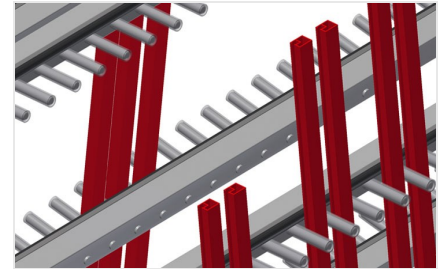

**GLW**

**Transportwagens**

Dubbelzijdige profielenwaggen voor verticale opslag en transport van glaslatten. Snelle toegang tot voorgesorteerde glaslatten. Stabiele stalen constructie.

GLW 30: Glaslattenwaggen met 30 vakken. 15 vakken per kant. Oplegvlak met rubberen coating. Vier zwenkwielen, waarvan twee met vastzetrem.

GLW 48: Vier sorteerrakken met vaste indeling. Vakindeling met beschermende omhulling. Bodem met rubber bedekt. Achterwand met rubberen stroken. 24 vakken per kant. Handvat voor transport aan beide zijden. Vier zwenkwielen, waarvan twee met vastzetrem.

### Vakken GLW 30

15 vakken per kant, 30 vakken in totaal.  
Vakbreedte 75 mm, vakdiepte 65 mm,  
hoogte steundeel 1.500mm, schuimte 8°

### Vlak onder GLW 30

Oplegvlak met rubberen coating