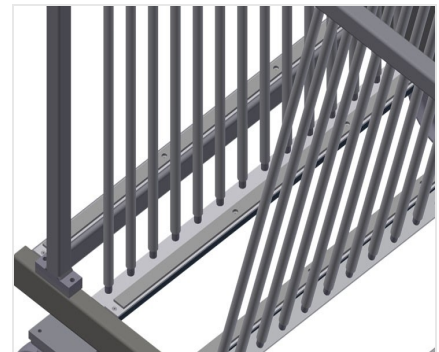

**GFW**

Glasvak-/glaslattenwagen

Glasvakwagen ideaal voor het glas sorteren en voor bedrijfsintern transport van ruiten. Stabiele stalen constructie.  
GFW 1200: Hard houten bodem met vilt. Vakindeling voor 20 ruiten. Vakindeling in de hoogte verstelbaar. Vier zwenkwielen, waarvan twee met vastzetrem.  
GFW 15: Vakindeling voor 15 ruiten. Biedt toegang vanaf beide zijden. Het glasopstelvlak heeft een rubberen profiel. Vakindeling met plastic coating. Handvat voor transport aan beide zijden. Twee zwenkwielen en twee bokwielen.

### Vakindeling met plastic coating GFW 15

Vakindeling in de hoogte verstelbaar. Alle aanrakingsvlakken hebben een anti-slip-coating van PVC, waardoor beschadiging van het glas tijdens opslag wordt vermeden

### Wand met rubberen strip GFW 1200

Wand met rubberen strip om de ruiten tegen beschadigingen te beschermen

### Bodem met houten plaat en vilt GFW 1200

Bodem met vilt. Extra plastic strips op de bodemplaat