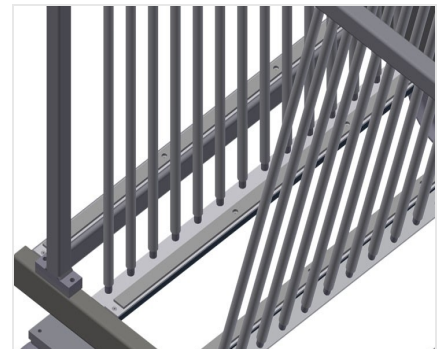

GFW

Glasvak-/glaslattenwagen

Glasvakwagen ideaal voor het glas sorteren en voor bedrijfsintern transport van ruiten. Stabiele stalen constructie.
GFW 1200: Hard houten bodem met vilt. Vakindeling voor 20 ruiten. Vakindeling in de hoogte verstelbaar. Vier zwenkwielen, waarvan twee met vastzetrem.
GFW 15: Vakindeling voor 15 ruiten. Biedt toegang vanaf beide zijden. Het glasopstelvlak heeft een rubberen profiel. Vakindeling met plastic coating. Handvat voor transport aan beide zijden. Twee zwenkwielen en twee bokwielen.

Plastic gecoate vakindeling GFW 1200

Vakindeling in hoogte verstelbaar. Alle aanrakingsvlakken hebben een anti-slip-coating van PVC, waardoor beschadiging van het glas tijdens opslag wordt vermeden

Vakindeling met plastic coating GFW 15

Vakindeling in de hoogte verstelbaar. Alle aanrakingsvlakken hebben een anti-slip-coating van PVC, waardoor beschadiging van het glas tijdens opslag wordt vermeden

Eenvoudig laden en lossen GFW 1200

Snelle toegang door overzichtelijke opslag

Wand met rubberen strip GFW 1200

Wand met rubberen strip om de ruiten tegen beschadigingen te beschermen

Bodem met houten plaat en vilt GFW 1200

Bodem met vilt. Extra plastic strips op de bodemplaat

Vlak GFW 15