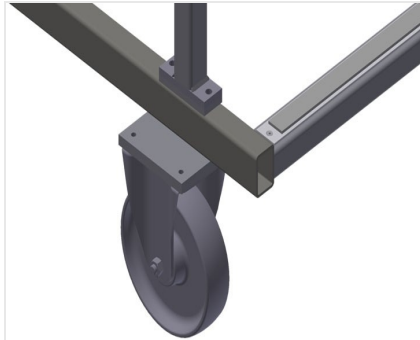

### Wand met rubberen strip GFW 1200

Wand met rubberen strip om de ruiten tegen beschadigingen te beschermen

### Bodem met houten plaat en vilt GFW 1200

Bodem met vilt. Extra plastic strips op de bodemplaat

### Vlak GFW 15

Oplegvlak met rubberen profielen om de ruit tegen beschadigingen te beschermen

**Zwenkwielen GFW 1200**

Vier zwenkrollen, waarvan twee met vastzetrem, bieden grote beweeglijkheid en veilig gebruik

**Zwenkwielen compl.  
GFW 15**

Twee zwenkwielen en twee bokwielen, hierdoor vrij verplaatsbaar.  
Looproldiameter 200 mm