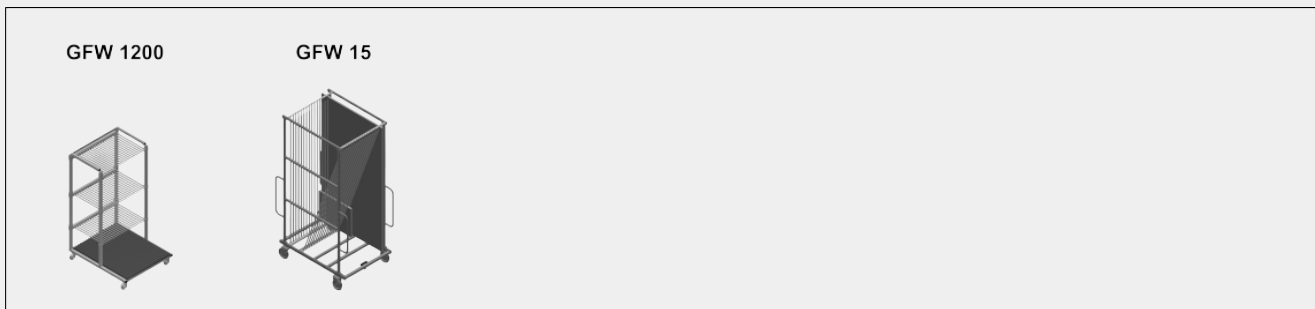

Oplegvlak met rubberen profielen om de ruit tegen beschadigingen te beschermen

Zwenkwielen GFW 1200

Vier zwenkrollen, waarvan twee met vastzetrem, bieden grote beweeglijkheid en veilig gebruik

Zwenkwielen compl. GFW 15

Twee zwenkwielen en twee bokwielen, hierdoor vrij verplaatsbaar. Loopproldiameter 200 mm

MODELLEN

AFMETING EN GEWICHT

GFW 1200 / GFW 15

Lengte (mm)	<input type="radio"/>
Breedte (mm)	<input type="radio"/>
Hoogte (mm)	<input type="radio"/>
Gewicht (kg)	<input type="radio"/>