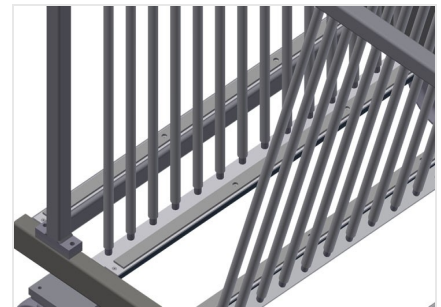

GFW

Glasvak-/glaslattenwagen

Glasvakwagen ideaal voor het glas sorteren en voor bedrijfsintern transport van ruiten. Stabiele stalen constructie.
GFW 1200: Hard houten bodem met vilt. Vakindeling voor 20 ruiten. Vakindeling in de hoogte verstelbaar. Vier zwenkwielen, waarvan twee met vastzetrem.
GFW 15: Vakindeling voor 15 ruiten. Biedt toegang vanaf beide zijden. Het glasopstelvlak heeft een rubberen profiel. Vakindeling met plastic coating. Handvat voor transport aan beide zijden. Twee zwenkwielen en twee bokwielen.

Plastic gecoate vakindeling GFW 1200

Vakindeling in hoogte verstelbaar. Alle aanrakingsvlakken hebben een anti-slip-coating van PVC, waardoor beschadiging van het glas tijdens opslag wordt vermeden

Vakindeling met plastic coating GFW 15

Vakindeling in de hoogte verstelbaar. Alle aanrakingsvlakken hebben een anti-slip-coating van PVC, waardoor beschadiging van het glas tijdens opslag wordt vermeden

Eenvoudig laden en lossen GFW 1200

Snelle toegang door overzichtelijke opslag

Wand met rubberen strip GFW 1200

Wand met rubberen strip om de ruiten tegen beschadigingen te beschermen

Bodem met houten plaat en vilt GFW 1200

Bodem met vilt. Extra plastic strips op de bodemplaat

Vlak GFW 15