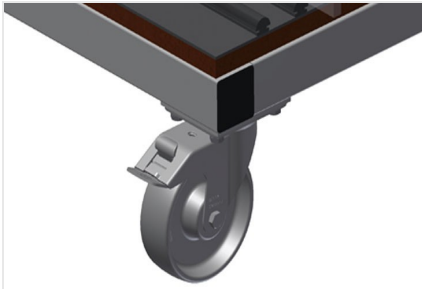

Zwenkwielen GFW 1200

Vier zwenkrollen, waarvan twee met vastzetrem, bieden grote beweeglijkheid en veilig gebruik