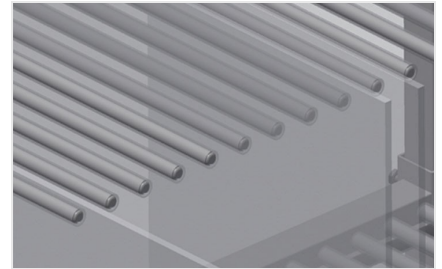

GFW

Glasvak-/glaslattenwagen

Glasvakwagen ideaal voor het glas sorteren en voor bedrijfsintern transport van ruiten. Stabiele stalen constructie.
GFW 1200: Hard houten bodem met vilt. Vakindeling voor 20 ruiten. Vakindeling in de hoogte verstelbaar. Vier zwenkwielen, waarvan twee met vastzetrem.
GFW 15: Vakindeling voor 15 ruiten. Biedt toegang vanaf beide zijden. Het glasopstelvlak heeft een rubberen profiel. Vakindeling met plastic coating. Handvat voor transport aan beide zijden. Twee zwenkwielen en twee bokwielen.

Plastic gecoate vakindeling GFW 1200

Vakindeling in hoogte verstelbaar. Alle aanrakingsvlakken hebben een anti-slip-coating van PVC, waardoor beschadiging van het glas tijdens opslag wordt vermeden

Vakindeling met plastic coating GFW 15

Vakindeling in de hoogte verstelbaar. Alle aanrakingsvlakken hebben een anti-slip-coating van PVC, waardoor beschadiging van het glas tijdens opslag wordt vermeden

Eenvoudig laden en lossen GFW 1200

Snelle toegang door overzichtelijke opslag

Wand met rubberen strip GFW 1200

Wand met rubberen strip om de ruiten tegen beschadigingen te beschermen

Bodem met houten plaat en vilt GFW 1200

Bodem met vilt. Extra plastic strips op de bodemplaat

Vlak GFW 15