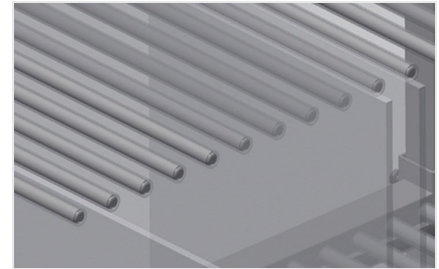

GFW

Glasvak-/glaslattenwagen

Glasvakwagen ideaal voor het glas sorteren en voor bedrijfsintern transport van ruiten. Stabiele stalen constructie.
GFW 1200: Hard houten bodem met vilt. Vakindeling voor 20 ruiten. Vakindeling in de hoogte verstelbaar. Vier zwenkwielen, waarvan twee met vastzetrem.
GFW 15: Vakindeling voor 15 ruiten. Biedt toegang vanaf beide zijden. Het glasopstelvlak heeft een rubberen profiel. Vakindeling met plastic coating. Handvat voor transport aan beide zijden. Twee zwenkwielen en twee bokwielen.

Plastic gecoate vakindeling GFW 1200

Vakindeling in hoogte verstelbaar. Alle aanrakingsvlakken hebben een anti-slip-coating van PVC, waardoor beschadiging van het glas tijdens opslag wordt vermeden

Vakindeling met plastic coating GFW 15

Vakindeling in de hoogte verstelbaar. Alle aanrakingsvlakken hebben een anti-slip-coating van PVC, waardoor beschadiging van het glas tijdens opslag wordt vermeden

Eenvoudig laden en lossen GFW 1200

Snelle toegang door overzichtelijke opslag

Wand met rubberen strip GFW 1200

Wand met rubberen strip om de ruiten tegen beschadigingen te beschermen

Bodem met houten plaat en vilt GFW 1200

Bodem met vilt. Extra plastic strips op de bodemplaat

Vlak GFW 15