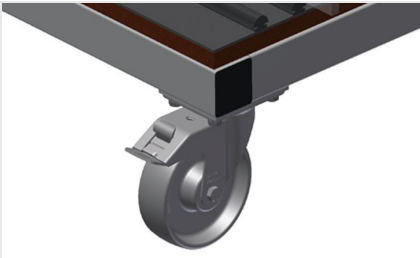

Zwenkwielen GFW 1200

Vier zwenkrollen, waarvan twee met vastzetrem, bieden grote beweeglijkheid en veilig gebruik