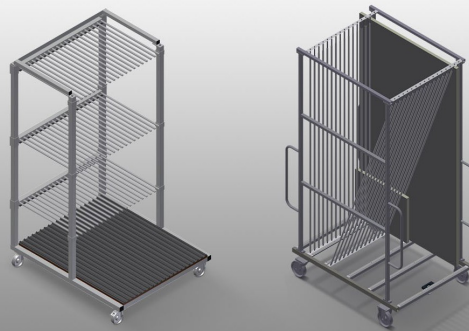

GFW

Glasvak-/glaslattenwagen

Glasvakwagen ideaal voor het glas sorteren en voor bedrijfsintern transport van ruiten. Stabiele stalen constructie.
GFW 1200: Hard houten bodem met vilt. Vakindeling voor 20 ruiten. Vakindeling in de hoogte verstelbaar. Vier zwenkwielen, waarvan twee met vastzetrem.
GFW 15: Vakindeling voor 15 ruiten. Biedt toegang vanaf beide zijden. Het glasopstelvlak heeft een rubberen profiel. Vakindeling met plastic coating. Handvat voor transport aan beide zijden. Twee zwenkwielen en twee bokwielen.

Plastic gecoate vakindeling GFW 1200

Vakindeling in hoogte verstelbaar. Alle aanrakingsvlakken hebben een anti-slip-coating van PVC, waardoor beschadiging van het glas tijdens opslag wordt vermeden

Vakindeling met plastic coating GFW 15

Vakindeling in de hoogte verstelbaar. Alle aanrakingsvlakken hebben een anti-slip-coating van PVC, waardoor beschadiging van het glas tijdens opslag wordt vermeden

Eenvoudig laden en lossen GFW 1200

Snelle toegang door overzichtelijke opslag

Wand met rubberen strip GFW 1200

Wand met rubberen strip om de ruiten tegen beschadigingen te beschermen

Bodem met houten plaat en vilt GFW 1200

Bodem met vilt. Extra plastic strips op de bodemplaat

Vlak GFW 15