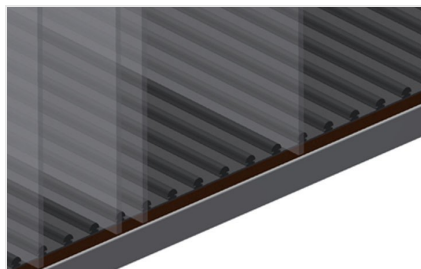

GFW

Glasvak-/glaslattenwagen

Glasvakwagen ideaal voor het glas sorteren en voor bedrijfsintern transport van ruiten. Stabiele stalen constructie.
GFW 1200: Hard houten bodem met vilt. Vakindeling voor 20 ruiten. Vakindeling in de hoogte verstelbaar. Vier zwenkwielen, waarvan twee met vastzetrem.
GFW 15: Vakindeling voor 15 ruiten. Biedt toegang vanaf beide zijden. Het glasopstelvlak heeft een rubberen profiel. Vakindeling met plastic coating. Handvat voor transport aan beide zijden. Twee zwenkwielen en twee bokwielen.

Plastic gecoate vakindeling GFW 1200

Vakindeling in hoogte verstelbaar. Alle aanrakingsvlakken hebben een anti-slip-coating van PVC, waardoor beschadiging van het glas tijdens opslag wordt vermeden

Vakindeling met plastic coating GFW 15

Vakindeling in de hoogte verstelbaar. Alle aanrakingsvlakken hebben een anti-slip-coating van PVC, waardoor beschadiging van het glas tijdens opslag wordt vermeden

Eenvoudig laden en lossen GFW 1200

Snelle toegang door overzichtelijke opslag

Wand met rubberen strip GFW 1200

Wand met rubberen strip om de ruiten tegen beschadigingen te beschermen

Bodem met houten plaat en vilt GFW 1200

Bodem met vilt. Extra plastic strips op de bodemplaat

Vlak GFW 15