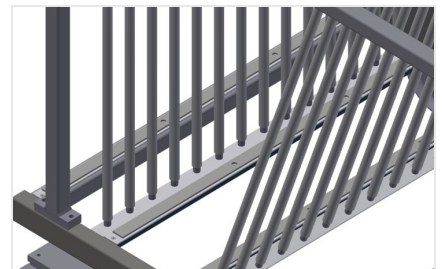

GFW

Glasvak-/glaslattenwagen

Glasvakwagen ideaal voor het glas sorteren en voor bedrijfsintern transport van ruiten. Stabiele stalen constructie.
GFW 1200: Hard houten bodem met vilt. Vakindeling voor 20 ruiten. Vakindeling in de hoogte verstelbaar. Vier zwenkwielen, waarvan twee met vastzetrem.
GFW 15: Vakindeling voor 15 ruiten. Biedt toegang vanaf beide zijden. Het glasopstelvlak heeft een rubberen profiel. Vakindeling met plastic coating. Handvat voor transport aan beide zijden. Twee zwenkwielen en twee bokwielen.

Plastic gecoate vakindeling GFW 1200

Vakindeling in hoogte verstelbaar. Alle aanrakingsvlakken hebben een anti-slip-coating van PVC, waardoor beschadiging van het glas tijdens opslag wordt vermeden

Vakindeling met plastic coating GFW 15

Vakindeling in de hoogte verstelbaar. Alle aanrakingsvlakken hebben een anti-slip-coating van PVC, waardoor beschadiging van het glas tijdens opslag wordt vermeden

Eenvoudig laden en lossen GFW 1200

Snelle toegang door overzichtelijke opslag

Wand met rubberen strip GFW 1200

Wand met rubberen strip om de ruiten tegen beschadigingen te beschermen

Bodem met houten plaat en vilt GFW 1200

Bodem met vilt. Extra plastic strips op de bodemplaat

Vlak GFW 15