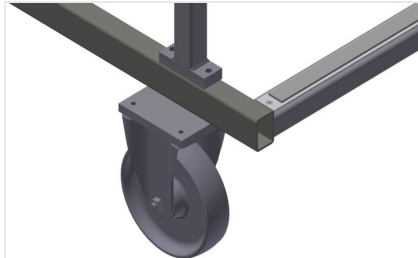

GFW

Glasvak-/glaslattenwagen

Glasvakwagen ideaal voor het glas sorteren en voor bedrijfsintern transport van ruiten. Stabiele stalen constructie.
GFW 1200: Hard houten bodem met vilt. Vakindeling voor 20 ruiten. Vakindeling in de hoogte verstelbaar. Vier zwenkwielen, waarvan twee met vastzetrem.
GFW 15: Vakindeling voor 15 ruiten. Biedt toegang vanaf beide zijden. Het glasopstelvlak heeft een rubberen profiel. Vakindeling met plastic coating. Handvat voor transport aan beide zijden. Twee zwenkwielen en twee bokwielen.

Vakindeling in de hoogte verstelbaar. Alle aanrakingsvlakken hebben een anti-slip-coating van PVC, waardoor beschadiging van het glas tijdens opslag wordt vermeden

Eenvoudig laden en lossen GFW 1200

Snelle toegang door overzichtelijke opslag

Wand met rubberen strip GFW 1200

Wand met rubberen strip om de ruiten tegen beschadigingen te beschermen

Bodem met houten plaat en vilt GFW 1200

Bodem met vilt. Extra plastic strips op de bodemplaat

Vlak GFW 15

Oplegvlak met rubberen profielen om de ruit tegen beschadigingen te beschermen

Zwenkwielen GFW 1200

Vier zwenkrollen, waarvan twee met vastzetrem, bieden grote beweeglijkheid en veilig gebruik

Zwenkwielen compl. GFW 15