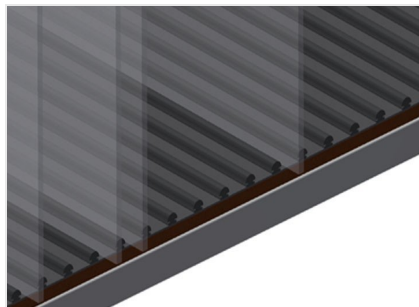

GFW

Glasvak-/glaslattenwagen

Glasvakwagen ideaal voor het glas sorteren en voor bedrijfsintern transport van ruiten. Stabiele stalen constructie.
GFW 1200: Hard houten bodem met vilt. Vakindeling voor 20 ruiten. Vakindeling in de hoogte verstelbaar. Vier zwenkwielen, waarvan twee met vastzetrem.
GFW 15: Vakindeling voor 15 ruiten. Biedt toegang vanaf beide zijden. Het glasopstelvlak heeft een rubberen profiel. Vakindeling met plastic coating. Handvat voor transport aan beide zijden. Twee zwenkwielen en twee bokwielen.

Plastic gecoate vakindeling GFW 1200

Vakindeling in hoogte verstelbaar. Alle aanrakingsvlakken hebben een anti-slip-coating van PVC, waardoor beschadiging van het glas tijdens opslag wordt vermeden

Vakindeling met plastic coating GFW 15

Vakindeling in de hoogte verstelbaar. Alle aanrakingsvlakken hebben een anti-slip-coating van PVC, waardoor beschadiging van het glas tijdens opslag wordt vermeden

Eenvoudig laden en lossen GFW 1200

Snelle toegang door overzichtelijke opslag

Wand met rubberen strip GFW 1200

Wand met rubberen strip om de ruiten tegen beschadigingen te beschermen

Bodem met houten plaat en vilt GFW 1200

Bodem met vilt. Extra plastic strips op de bodemplaat

Vlak GFW 15