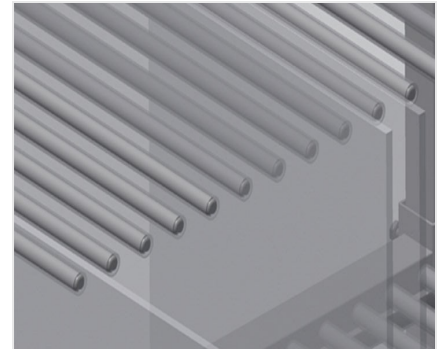

GFW

Glasvak-/glaslattenwagen

Glasvakwagen ideaal voor het glas sorteren en voor bedrijfsintern transport van ruiten. Stabiele stalen constructie.
GFW 1200: Hard houten bodem met vilt. Vakindeling voor 20 ruiten. Vakindeling in de hoogte verstelbaar. Vier zwenkwielen, waarvan twee met vastzetrem.
GFW 15: Vakindeling voor 15 ruiten. Biedt toegang vanaf beide zijden. Het glasopstelvlak heeft een rubberen profiel. Vakindeling met plastic coating. Handvat voor transport aan beide zijden. Twee zwenkwielen en twee bokwielen.

Plastic gecoate vakindeling GFW 1200

Vakindeling in hoogte verstelbaar. Alle aanrakingsvlakken hebben een anti-slip-coating van PVC, waardoor beschadiging van het glas tijdens opslag wordt vermeden

Vakindeling met plastic coating GFW 15

Vakindeling in de hoogte verstelbaar. Alle aanrakingsvlakken hebben een anti-slip-coating van PVC, waardoor beschadiging van het glas tijdens opslag wordt vermeden

Eenvoudig laden en lossen GFW 1200

Snelle toegang door overzichtelijke opslag

Wand met rubberen strip GFW 1200

Wand met rubberen strip om de ruiten tegen beschadigingen te beschermen

Bodem met houten plaat en vilt GFW 1200

Bodem met vilt. Extra plastic strips op de bodemplaat

Vlak GFW 15