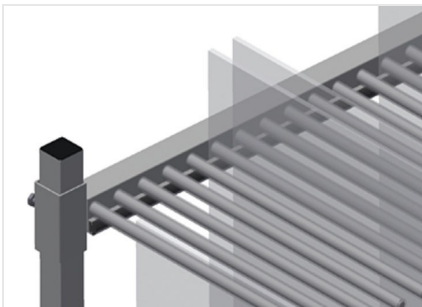

GFW

Glasvak-/glaslattenwagen

Glasvakwagen ideaal voor het glas sorteren en voor bedrijfsintern transport van ruiten. Stabiele stalen constructie.
GFW 1200: Hard houten bodem met vilt. Vakindeling voor 20 ruiten. Vakindeling in de hoogte verstelbaar. Vier zwenkwielen, waarvan twee met vastzetrem.
GFW 15: Vakindeling voor 15 ruiten. Biedt toegang vanaf beide zijden. Het glasopstelvlak heeft een rubberen profiel. Vakindeling met plastic coating. Handvat voor transport aan beide zijden. Twee zwenkwielen en twee bokwielen.

Plastic gecoate vakindeling GFW 1200

Vakindeling in hoogte verstelbaar. Alle aanrakingsvlakken hebben een anti-slip-coating van PVC, waardoor beschadiging van het glas tijdens opslag wordt vermeden

Vakindeling met plastic coating GFW 15

Vakindeling in de hoogte verstelbaar. Alle aanrakingsvlakken hebben een anti-slip-coating van PVC, waardoor beschadiging van het glas tijdens opslag wordt vermeden

Eenvoudig laden en lossen GFW 1200

Snelle toegang door overzichtelijke opslag

Wand met rubberen strip GFW 1200

Wand met rubberen strip om de ruiten tegen beschadigingen te beschermen

Bodem met houten plaat en vilt GFW 1200

Bodem met vilt. Extra plastic strips op de bodemplaat

Vlak GFW 15