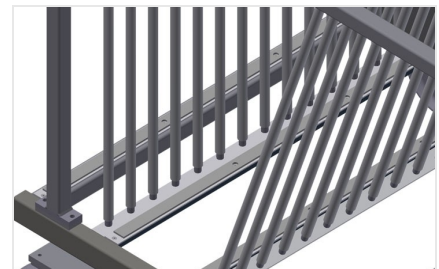

GFW

Glasvak-/glaslattenwagen

Glasvakwagen ideaal voor het glas sorteren en voor bedrijfsintern transport van ruiten. Stabiele stalen constructie.
GFW 1200: Hard houten bodem met vilt. Vakindeling voor 20 ruiten. Vakindeling in de hoogte verstelbaar. Vier zwenkwielen, waarvan twee met vastzetrem.
GFW 15: Vakindeling voor 15 ruiten. Biedt toegang vanaf beide zijden. Het glasopstelvlak heeft een rubberen profiel. Vakindeling met plastic coating. Handvat voor transport aan beide zijden. Twee zwenkwielen en twee bokwielen.

Plastic gecoate vakindeling GFW 1200

Vakindeling in hoogte verstelbaar. Alle aanrakingsvlakken hebben een anti-slip-coating van PVC, waardoor beschadiging van het glas tijdens opslag wordt vermeden

Vakindeling met plastic coating GFW 15

Vakindeling in de hoogte verstelbaar. Alle aanrakingsvlakken hebben een anti-slip-coating van PVC, waardoor beschadiging van het glas tijdens opslag wordt vermeden

Eenvoudig laden en lossen GFW 1200

Snelle toegang door overzichtelijke opslag

Wand met rubberen strip GFW 1200

Wand met rubberen strip om de ruiten tegen beschadigingen te beschermen

Bodem met houten plaat en vilt GFW 1200

Bodem met vilt. Extra plastic strips op de bodemplaat

Vlak GFW 15