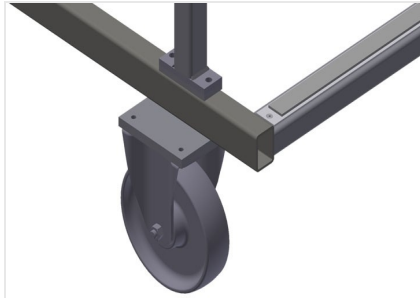

Zwenkwielen compl. GFW 15

Twee zwenkwielen en twee bokwielen, hierdoor vrij verplaatsbaar. Loopproldiameter 200 mm