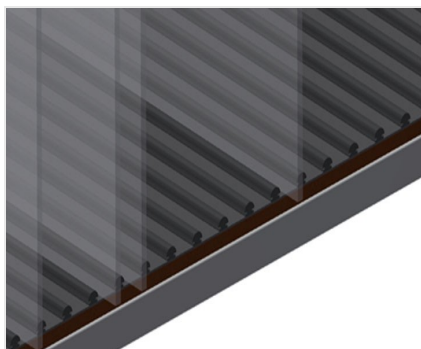

GF

Glasvak-/glaslattenwagen

Glasvakwagen met sorteerrek. Stabiele stalen constructie. Ideaal voor het glas sorteren. Hard houten bodem met vilt. Vakindeling voor 20 ruiten. Vakindeling in de hoogte verstelbaar. Vier zwenkwielen, waarvan twee met vastzetrem.

Zwenkwielen

Vier zwenkrollen, waarvan twee met vastzetrem, bieden grote beweeglijkheid en veilig gebruik

Plastic gecoate vakindeling

Vakindeling in hoogte verstelbaar. Alle aanrakingsvlakken hebben een anti-slip-coating van PVC, waardoor beschadiging van het glas tijdens opslag wordt vermeden

Eenvoudig laden en lossen

Snelle toegang door overzichtelijke opslag

Wand met rubberen strip

Wand met rubberen strip om de ruiten tegen beschadigingen te beschermen

Bodem met houten plaat en vilt

Bodem met vilt. Extra plastic strips op de bodemplaat