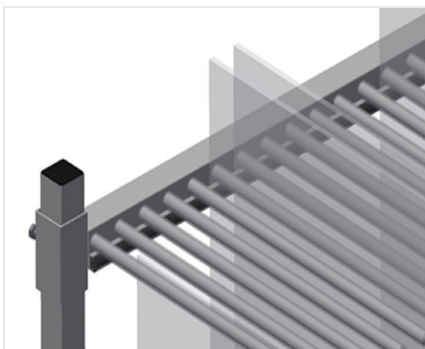

GF

Glasvak-/glaslattenwagen

Glasvakwagen met sorteerrek. Stabiele stalen constructie. Ideaal voor het glas sorteren. Hard houten bodem met vilt. Vakindeling voor 20 ruiten. Vakindeling in de hoogte verstelbaar. Vier zwenkwielen, waarvan twee met vastzetrem.

Zwenkwielen

Vier zwenkrollen, waarvan twee met vastzetrem, bieden grote beweeglijkheid en veilig gebruik

Plastic gecoate vakindeling

Vakindeling in hoogte verstelbaar. Alle aanrakingsvlakken hebben een anti-slip-coating van PVC, waardoor beschadiging van het glas tijdens opslag wordt vermeden

Eenvoudig laden en lossen

Snelle toegang door overzichtelijke opslag

Wand met rubberen strip

Wand met rubberen strip om de ruiten tegen beschadigingen te beschermen

Bodem met houten plaat en vilt

Bodem met vilt. Extra plastic strips op de bodemplaat