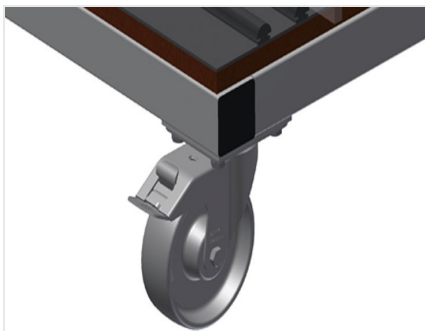

GF

Glasvak-/glaslattenwagen

Glasvakwagen met sorteerrek. Stabiele stalen constructie. Ideaal voor het glas sorteren. Hard houten bodem met vilt. Vakindeling voor 20 ruiten. Vakindeling in de hoogte verstelbaar. Vier zwenkwielen, waarvan twee met vastzetrem.

Zwenkwielen

Vier zwenkrollen, waarvan twee met vastzetrem, bieden grote beweeglijkheid en veilig gebruik

Plastic gecoate vakindeling

Vakindeling in hoogte verstelbaar. Alle aanrakingsvlakken hebben een anti-slip-coating van PVC, waardoor beschadiging van het glas tijdens opslag wordt vermeden

Eenvoudig laden en lossen

Snelle toegang door overzichtelijke opslag

Wand met rubberen strip

Wand met rubberen strip om de ruiten tegen beschadigingen te beschermen

Bodem met houten plaat en vilt

Bodem met vilt. Extra plastic strips op de bodemplaat