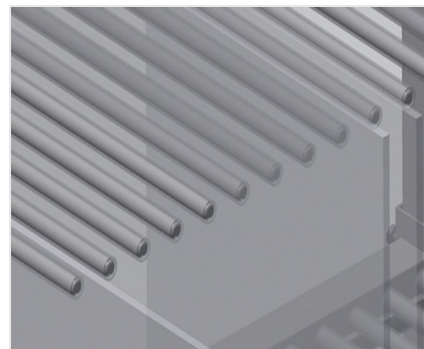

GF

Glasvak-/glaslattenwagen

Glasvakwagen met sorteerrek. Stabiele stalen constructie. Ideaal voor het glas sorteren. Hard houten bodem met vilt. Vakindeling voor 20 ruiten. Vakindeling in de hoogte verstelbaar. Vier zwenkwielen, waarvan twee met vastzetrem.

Zwenkwielen

Vier zwenkrollen, waarvan twee met vastzetrem, bieden grote beweeglijkheid en veilig gebruik

Plastic gecoate vakindeling

Vakindeling in hoogte verstelbaar. Alle aanrakingsvlakken hebben een anti-slip-coating van PVC, waardoor beschadiging van het glas tijdens opslag wordt vermeden

Eenvoudig laden en lossen

Snelle toegang door overzichtelijke opslag

Wand met rubberen strip

Wand met rubberen strip om de ruiten tegen beschadigingen te beschermen

Bodem met houten plaat en vilt

Bodem met vilt. Extra plastic strips op de bodemplaat