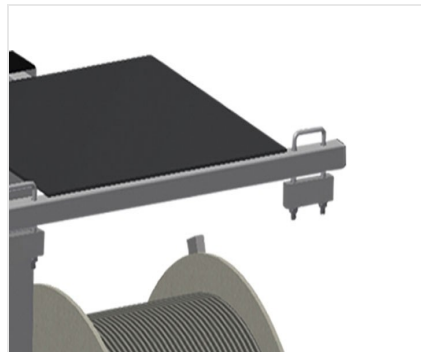

DW

Haspelwagen voor rubber
afdichtingen

Afdichtingswagen voor opname van afdichtingsrollen. Stabiele stalen constructie. Vat 2/4 haspels, volgens het model. Onontbeerlijk bij het aanbrengen van afdichtingen. Instelbaar voor elke haspelgrootte. Gereedschapstafel. Vier zwenkwielen, waarvan twee met vastzetrem.

Zwenkwielen

Vier zwenkwielen, waarvan twee met vastzetrem, bieden grote beweeglijkheid en veilig gebruik

Haspelhouders DW 2

Voor opname van twee afdichtingsrollen.
Haspels instelbaar op rolgrootte

Haspelhouders DW 4

Voor opname van vier afdichtingsrollen.
Haspels instelbaar op rolgrootte

Afrolrem

Afrolrem voor elke haspel

Gereedschap plateau

Praktisch gereedschap plateau op werkhoopte

MODELLEN

AFMETING EN GEWICHT

DW 2 / DW 4