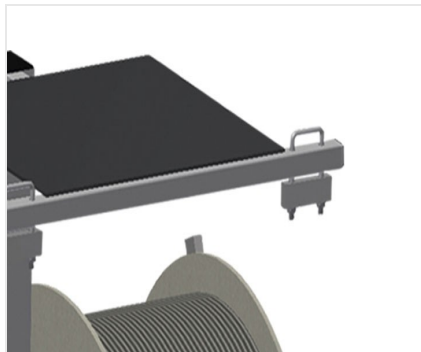

DW

Haspelwagen voor rubber
afdichtingen

Afdichtingswagen voor opname van afdichtingsrollen. Stabiele stalen constructie. Vat 2/4 haspels, volgens het model. Onontbeerlijk bij het aanbrengen van afdichtingen. Instelbaar voor elke haspelgrootte. Gereedschapstafel. Vier zwenkwielen, waarvan twee met vastzetrem.

Zwenkwielen

Vier zwenkwielen, waarvan twee met vastzetrem, bieden grote beweeglijkheid en veilig gebruik

Haspelhouders DW 2

Voor opname van twee afdichtingsrollen.
Haspels instelbaar op rolgrootte

Haspelhouders DW 4

Voor opname van vier afdichtingsrollen.
Haspels instelbaar op rolgrootte

Afrolrem

Afrolrem voor elke haspel

Gereedschap plateau

Praktisch gereedschap plateau op werkhogte

MODELLEN

AFMETING EN GEWICHT

DW 2 / DW 4