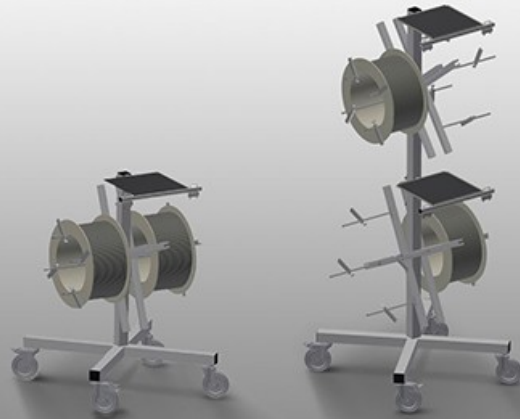

DW

Haspelwagen voor rubber
afdichtingen

Afdichtingswagen voor opname van afdichtingsrollen. Stabiele stalen constructie. Vat 2/4 haspels, volgens het model. Onontbeerlijk bij het aanbrengen van afdichtingen. Instelbaar voor elke haspelgrootte. Gereedschapstafel. Vier zwenkwielen, waarvan twee met vastzetrem.

Zwenkwielen

Vier zwenkwielen, waarvan twee met vastzetrem, bieden grote beweeglijkheid en veilig gebruik

Haspelhouders DW 2

Voor opname van twee afdichtingsrollen.
Haspels instelbaar op rolgrootte

Haspelhouders DW 4

Voor opname van vier afdichtingsrollen.
Haspels instelbaar op rolgrootte

Afolrem

Afolrem voor elke haspel

Gereedschap plateau

Praktisch gereedschap plateau op werkhogte

MODELLEN

AFMETING EN GEWICHT

DW 2 / DW 4