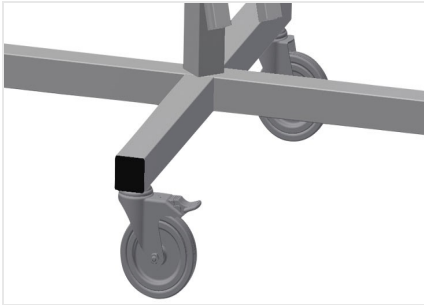

DW

Haspelwagen voor rubber
afdichtingen

Afdichtingswagen voor opname van afdichtingsrollen. Stabiele stalen constructie. Vat 2/4 haspels, volgens het model. Onontbeerlijk bij het aanbrengen van afdichtingen. Instelbaar voor elke haspelgrootte. Gereedschapstafel. Vier zwenkwielen, waarvan twee met vastzetrem.

Zwenkwielen

Vier zwenkwielen, waarvan twee met vastzetrem, bieden grote beweeglijkheid en veilig gebruik

Haspelhouders DW 2

Voor opname van twee afdichtingsrollen.
Haspels instelbaar op rolgrootte

Haspelhouders DW 4

Voor opname van vier afdichtingsrollen.
Haspels instelbaar op rolgrootte

Afolrem

Afolrem voor elke haspel

Gereedschap plateau

Praktisch gereedschap plateau op werkhogte

MODELLEN

AFMETING EN GEWICHT

DW 2 / DW 4