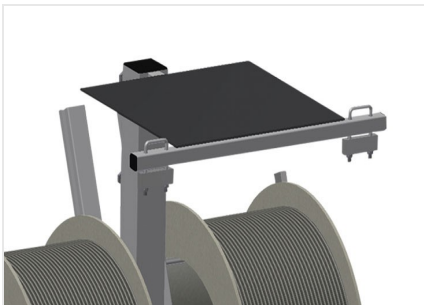

DW

Haspelwagen voor rubber
afdichtingen

Afdichtingswagen voor opname van afdichtingsrollen. Stabiele stalen constructie. Vat 2/4 haspels, volgens het model. Onontbeerlijk bij het aanbrengen van afdichtingen. Instelbaar voor elke haspelgrootte. Gereedschapstafel. Vier zwenkwielen, waarvan twee met vastzetrem.

Zwenkwielen

Vier zwenkwielen, waarvan twee met vastzetrem, bieden grote beweeglijkheid en veilig gebruik

Haspelhouders DW 2

Voor opname van twee afdichtingsrollen.
Haspels instelbaar op rolgrootte

Haspelhouders DW 4

Voor opname van vier afdichtingsrollen.
Haspels instelbaar op rolgrootte

Afolrem

Afolrem voor elke haspel

Gereedschap plateau

Praktisch gereedschap plateau op werkhogte

MODELLEN

AFMETING EN GEWICHT

DW 2 / DW 4