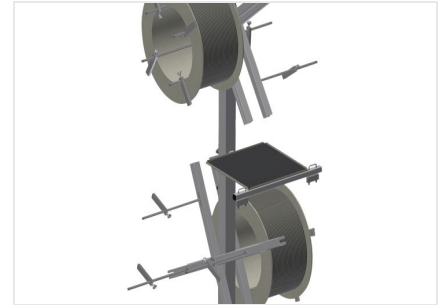

DW

Haspelwagen voor rubber
afdichtingen

Afdichtingswagen voor opname van afdichtingsrollen. Stabiele stalen constructie. Vat 2/4 haspels, volgens het model. Onontbeerlijk bij het aanbrengen van afdichtingen. Instelbaar voor elke haspelgrootte. Gereedschapstafel. Vier zwenkwielen, waarvan twee met vastzetrem.

Zwenkwielen

Vier zwenkwielen, waarvan twee met vastzetrem, bieden grote beweeglijkheid en veilig gebruik

Haspelhouders DW 2

Voor opname van twee afdichtingsrollen.
Haspels instelbaar op rolgrootte

Haspelhouders DW 4

Voor opname van vier afdichtingsrollen.
Haspels instelbaar op rolgrootte

Afolrem

Afolrem voor elke haspel

Gereedschap plateau

Praktisch gereedschap plateau op werkhogte

MODELLEN

AFMETING EN GEWICHT

DW 2 / DW 4