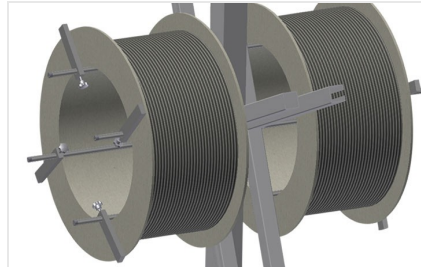

DW

Haspelwagen voor rubber
afdichtingen

Afdichtingswagen voor opname van afdichtingsrollen. Stabiele stalen constructie. Vat 2/4 haspels, volgens het model. Onontbeerlijk bij het aanbrengen van afdichtingen. Instelbaar voor elke haspelgrootte. Gereedschapstafel. Vier zwenkwielen, waarvan twee met vastzetrem.

Zwenkwielen

Vier zwenkwielen, waarvan twee met vastzetrem, bieden grote beweeglijkheid en veilig gebruik

Haspelhouders DW 2

Voor opname van twee afdichtingsrollen.
Haspels instelbaar op rolgrootte

Haspelhouders DW 4

Voor opname van vier afdichtingsrollen.
Haspels instelbaar op rolgrootte

Afrolrem

Afrolrem voor elke haspel

Gereedschap plateau

Praktisch gereedschap plateau op werkhogte

MODELLEN

AFMETING EN GEWICHT

DW 2 / DW 4

Lengte (mm)	700
Breedte (mm)	700
Hoogte (mm)	1.005 / 1.870
Gewicht (kg)	25 / 40

KENMERKEN

DW 2 / DW 4

Spoelhouder	2 / 4
Maximale spoeldiameter (mm)	750
Maximale spoelbreedte (mm)	250
Zwenkwielen	4
zwenkwielen met vergrendeling	2
Diameter zwenkwielen (mm)	125