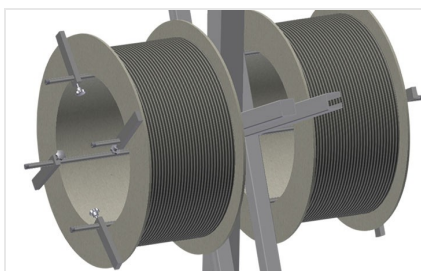

*DW*

Haspelwagen voor rubber  
afdichtingen

Afdichtingswagen voor opname van afdichtingsrollen. Stabiele stalen constructie. Vat 2/4 haspels, volgens het model. Onontbeerlijk bij het aanbrengen van afdichtingen. Instelbaar voor elke haspelgrootte. Gereedschapstafel. Vier zwenkwielen, waarvan twee met vastzetrem.

### Haspelhouders DW 2

Voor opname van twee afdichtingsrollen.  
Haspels instelbaar op rolgrootte

### Haspelhouders DW 4

Voor opname van vier afdichtingsrollen.  
Haspels instelbaar op rolgrootte

### DW 2 / DW 4

Spoelhouder	2 / 4
Maximale spoeldiameter (mm)	750
Maximale spoelbreedte (mm)	250
Zwenkwielen	4
zwenkwielen met vergrendeling	2
Diameter zwenkwielen (mm)	125

Inbegrepen ● Verkrijgbaar ○