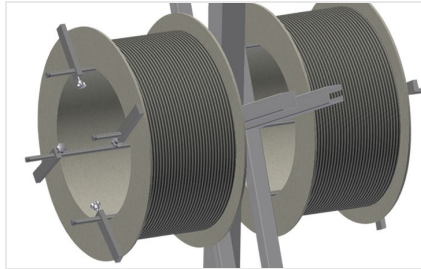

*DW*

Haspelwagen voor rubber  
afdichtingen

Afdichtingswagen voor opname van afdichtingsrollen. Stabiele stalen constructie. Vat 2/4 haspels, volgens het model. Onontbeerlijk bij het aanbrengen van afdichtingen. Instelbaar voor elke haspelgrootte. Gereedschapstafel. Vier zwenkwielen, waarvan twee met vastzetrem.

### Haspelhouders DW 2

Voor opname van twee afdichtingsrollen.  
Haspels instelbaar op rolgrootte

### Haspelhouders DW 4

Voor opname van vier afdichtingsrollen.  
Haspels instelbaar op rolgrootte

### DW 2 / DW 4

Spoelhouder	2 / 4
Maximale spoeldiameter (mm)	750
Maximale spoelbreedte (mm)	250
Zwenkwielen	4
zwenkwielen met vergrendeling	2
Diameter zwenkwielen (mm)	125

Inbegrepen ● Verkrijgbaar ○