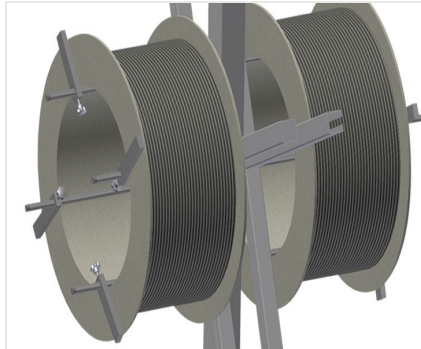

DW

Haspelwagen voor rubber
afdichtingen

Afdichtingswagen voor opname van afdichtingsrollen. Stabiele stalen constructie. Vat 2/4 haspels, volgens het model. Onontbeerlijk bij het aanbrengen van afdichtingen. Instelbaar voor elke haspelgrootte. Gereedschapstafel. Vier zwenkwielen, waarvan twee met vastzetrem.

Zwenkwielen

Vier zwenkwielen, waarvan twee met vastzetrem, bieden grote beweeglijkheid en veilig gebruik

Haspelhouders DW 2

Voor opname van twee afdichtingsrollen.
Haspels instelbaar op rolgrootte

Haspelhouders DW 4

Voor opname van vier afdichtingsrollen.
Haspels instelbaar op rolgrootte

Afrolrem

Afrolrem voor elke haspel

Gereedschap plateau

Praktisch gereedschap plateau op werkhogte

MODELLEN

AFMETING EN GEWICHT

DW 2 / DW 4

Lengte (mm)	<input type="radio"/>
Breedte (mm)	<input type="radio"/>
Hoogte (mm)	<input type="radio"/>
Gewicht (kg)	<input type="radio"/>

KENMERKEN

DW 2 / DW 4

Spoelhouder	<input type="radio"/>
Maximale spoeldiameter (mm)	<input type="radio"/>
Maximale spoelbreedte (mm)	<input type="radio"/>
Zwenkwielen	<input type="radio"/>
zwenkwielen met vergrendeling	<input type="radio"/>
Diameter zwenkwielen (mm)	<input type="radio"/>