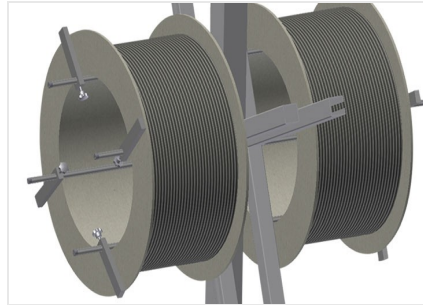

DW

Haspelwagen voor rubber
afdichtingen

Afdichtingswagen voor opname van afdichtingsrollen. Stabiele stalen constructie. Vat 2/4 haspels, volgens het model. Onontbeerlijk bij het aanbrengen van afdichtingen. Instelbaar voor elke haspelgrootte. Gereedschapstafel. Vier zwenkwielen, waarvan twee met vastzetrem.

Zwenkwielen

Vier zwenkwielen, waarvan twee met vastzetrem, bieden grote beweeglijkheid en veilig gebruik

Haspelhouders DW 2

Voor opname van twee afdichtingsrollen.
Haspels instelbaar op rolgrootte

Haspelhouders DW 4

Voor opname van vier afdichtingsrollen.
Haspels instelbaar op rolgrootte

Afolrem

Afolrem voor elke haspel

Gereedschap plateau

Praktisch gereedschap plateau op werkhogte

MODELLEN

AFMETING EN GEWICHT

DW 2 / DW 4

Lengte (mm)	<input type="checkbox"/>
Breedte (mm)	<input type="checkbox"/>
Hoogte (mm)	<input type="checkbox"/>
Gewicht (kg)	<input type="checkbox"/>

KENMERKEN

DW 2 / DW 4

Spoelhouder	<input type="checkbox"/>
Maximale spoeldiameter (mm)	<input type="checkbox"/>
Maximale spoelbreedte (mm)	<input type="checkbox"/>
Zwenkwielen	<input type="checkbox"/>
zwenkwielen met vergrendeling	<input type="checkbox"/>
Diameter zwenkwielen (mm)	<input type="checkbox"/>