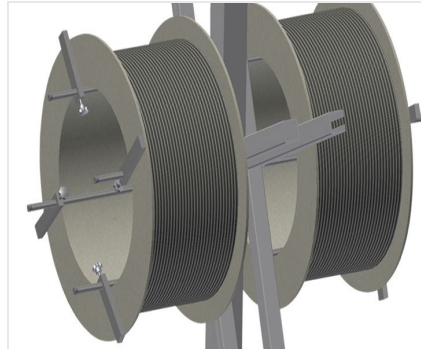

DW

Haspelwagen voor rubber
afdichtingen

Afdichtingswagen voor opname van afdichtingsrollen. Stabiele stalen constructie. Vat 2/4 haspels, volgens het model. Onontbeerlijk bij het aanbrengen van afdichtingen. Instelbaar voor elke haspelgrootte. Gereedschapstafel. Vier zwenkwielen, waarvan twee met vastzetrem.

Zwenkwielen

Vier zwenkwielen, waarvan twee met vastzetrem, bieden grote beweeglijkheid en veilig gebruik

Haspelhouders DW 2

Voor opname van twee afdichtingsrollen.
Haspels instelbaar op rolgrootte

Haspelhouders DW 4

Voor opname van vier afdichtingsrollen.
Haspels instelbaar op rolgrootte

Afrolrem

Afrolrem voor elke haspel

Gereedschap plateau

Praktisch gereedschap plateau op werkhoopte

MODELLEN

AFMETING EN GEWICHT

DW 2 / DW 4

Lengte (mm)	700
Breedte (mm)	700
Hoogte (mm)	1.005 / 1.870
Gewicht (kg)	25 / 40

KENMERKEN

DW 2 / DW 4

Spoelhouder	2 / 4
Maximale spoeldiameter (mm)	750
Maximale spoelbreedte (mm)	250
Zwenkwielen	4
zwenkwielen met vergrendeling	2
Diameter zwenkwielen (mm)	125