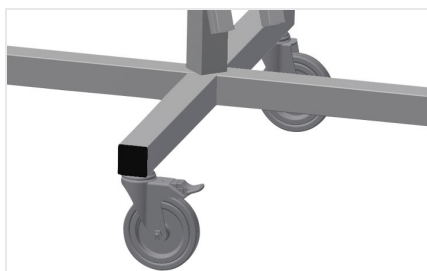

*DW*

Haspelwagen voor rubber  
afdichtingen

Afdichtingswagen voor opname van afdichtingsrollen. Stabiele stalen constructie. Vat 2/4 haspels, volgens het model. Onontbeerlijk bij het aanbrengen van afdichtingen. Instelbaar voor elke haspelgrootte. Gereedschapstafel. Vier zwenkwielen, waarvan twee met vastzetrem.

### Haspelhouders DW 2

Voor opname van twee afdichtingsrollen.  
Haspels instelbaar op rolgrootte