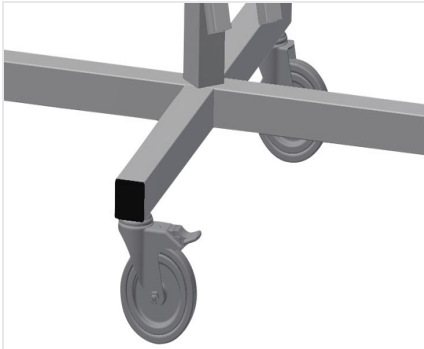

DW

Haspelwagen voor rubber
afdichtingen

Afdichtingswagen voor opname van afdichtingsrollen. Stabiele stalen constructie. Vat 2/4 haspels, volgens het model. Onontbeerlijk bij het aanbrengen van afdichtingen. Instelbaar voor elke haspelgrootte. Gereedschapstafel. Vier zwenkwielen, waarvan twee met vastzetrem.

Zwenkwielen

Vier zwenkwielen, waarvan twee met vastzetrem, bieden grote beweeglijkheid en veilig gebruik

Haspelhouders DW 2

Voor opname van twee afdichtingsrollen.
Haspels instelbaar op rolgrootte

Haspelhouders DW 4

Voor opname van vier afdichtingsrollen.
Haspels instelbaar op rolgrootte

Afrolrem

Afrolrem voor elke haspel

Gereedschap plateau

Praktisch gereedschap plateau op werkhogte

MODELLEN

AFMETING EN GEWICHT

DW 2 / DW 4

Lengte (mm)	<input type="radio"/>
Breedte (mm)	<input type="radio"/>
Hoogte (mm)	<input type="radio"/>
Gewicht (kg)	<input type="radio"/>

KENMERKEN

DW 2 / DW 4

Spoelhouder	<input type="radio"/>
Maximale spoeldiameter (mm)	<input type="radio"/>
Maximale spoelbreedte (mm)	<input type="radio"/>
Zwenkwielen	<input type="radio"/>
zwenkwielen met vergrendeling	<input type="radio"/>
Diameter zwenkwielen (mm)	<input type="radio"/>