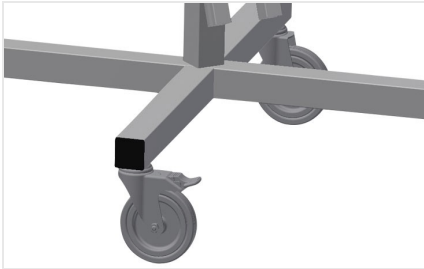

*DW*

Haspelwagen voor rubber  
afdichtingen

Afdichtingswagen voor opname van afdichtingsrollen. Stabiele stalen constructie. Vat 2/4 haspels, volgens het model. Onontbeerlijk bij het aanbrengen van afdichtingen. Instelbaar voor elke haspelgrootte. Gereedschapstafel. Vier zwenkwielen, waarvan twee met vastzetrem.

### Haspelhouders DW 2

Voor opname van twee afdichtingsrollen.  
Haspels instelbaar op rolgrootte