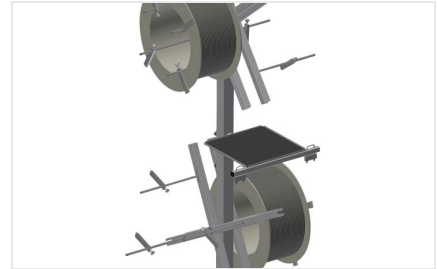

*DW*

Haspelwagen voor rubber  
afdichtingen

Afdichtingswagen voor opname van afdichtingsrollen. Stabiele stalen constructie. Vat 2/4 haspels, volgens het model. Onontbeerlijk bij het aanbrengen van afdichtingen. Instelbaar voor elke haspelgrootte. Gereedschapstafel. Vier zwenkwielen, waarvan twee met vastzetrem.

### Haspelhouders DW 2

Voor opname van twee afdichtingsrollen.  
Haspels instelbaar op rolgrootte

### Haspelhouders DW 4

Voor opname van vier afdichtingsrollen.  
Haspels instelbaar op rolgrootte