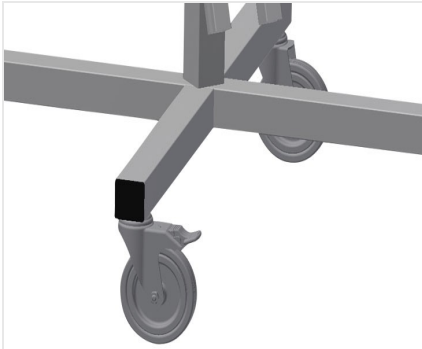

DW

Haspelwagen voor rubber
afdichtingen

Afdichtingswagen voor opname van afdichtingsrollen. Stabiele stalen constructie. Vat 2/4 haspels, volgens het model. Onontbeerlijk bij het aanbrengen van afdichtingen. Instelbaar voor elke haspelgrootte. Gereedschapstafel. Vier zwenkwielen, waarvan twee met vastzetrem.

Zwenkwielen

Vier zwenkwielen, waarvan twee met vastzetrem, bieden grote beweeglijkheid en veilig gebruik

Haspelhouders DW 2

Voor opname van twee afdichtingsrollen.
Haspels instelbaar op rolgrootte

Haspelhouders DW 4

Voor opname van vier afdichtingsrollen.
Haspels instelbaar op rolgrootte

Afrolrem

Afrolrem voor elke haspel

Gereedschap plateau

Praktisch gereedschap plateau op werkhoopte

MODELLEN

AFMETING EN GEWICHT

DW 2 / DW 4

Lengte (mm)	700
Breedte (mm)	700
Hoogte (mm)	1.005 / 1.870
Gewicht (kg)	25 / 40

KENMERKEN

DW 2 / DW 4

Spoelhouder	2 / 4
Maximale spoeldiameter (mm)	750
Maximale spoelbreedte (mm)	250
Zwenkwielen	4
zwenkwielen met vergrendeling	2
Diameter zwenkwielen (mm)	125