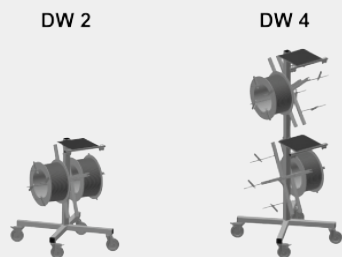

Voor opname van vier afdichtingsrollen.
Haspels instelbaar op rolgrootte

Afolrem

Afolrem voor elke haspel

Gereedschap plateau

Praktisch gereedschap plateau op werkhogte

MODELLEN

AFMETING EN GEWICHT

DW 2 / DW 4

Lengte (mm)	<input type="checkbox"/>
Breedte (mm)	<input type="checkbox"/>
Hoogte (mm)	<input type="checkbox"/>
Gewicht (kg)	<input type="checkbox"/>

KENMERKEN

DW 2 / DW 4

Spoelhouder	<input type="checkbox"/>
Maximale spoeldiameter (mm)	<input type="checkbox"/>
Maximale spoelbreedte (mm)	<input type="checkbox"/>
Zwenkwielen	<input type="checkbox"/>
zwenkwielen met vergrendeling	<input type="checkbox"/>
Diameter zwenkwielen (mm)	<input type="checkbox"/>