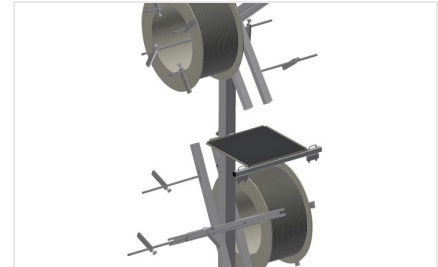

DW

Haspelwagen voor rubber
afdichtingen

Afdichtingswagen voor opname van afdichtingsrollen. Stabiele stalen constructie. Vat 2/4 haspels, volgens het model. Onontbeerlijk bij het aanbrengen van afdichtingen. Instelbaar voor elke haspelgrootte. Gereedschapstafel. Vier zwenkwielen, waarvan twee met vastzetrem.

Zwenkwielen

Vier zwenkwielen, waarvan twee met vastzetrem, bieden grote beweeglijkheid en veilig gebruik

Haspelhouders DW 2

Voor opname van twee afdichtingsrollen.
Haspels instelbaar op rolgrootte

Haspelhouders DW 4

Voor opname van vier afdichtingsrollen.
Haspels instelbaar op rolgrootte

Afrolrem

Afrolrem voor elke haspel

Gereedschap plateau

Praktisch gereedschap plateau op werkhogte

MODELLEN

AFMETING EN GEWICHT

DW 2 / DW 4

Lengte (mm)	700
Breedte (mm)	700
Hoogte (mm)	1.005 / 1.870
Gewicht (kg)	25 / 40

KENMERKEN

DW 2 / DW 4

Spoelhouder	2 / 4
Maximale spoeldiameter (mm)	750
Maximale spoelbreedte (mm)	250
Zwenkwielen	4
zwenkwielen met vergrendeling	2
Diameter zwenkwielen (mm)	125