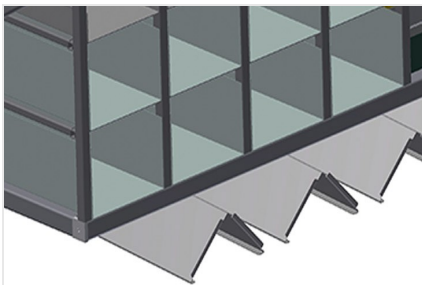

Ruimte voor de monitor

Plaats voor een monitor en houder voor toetsenbord