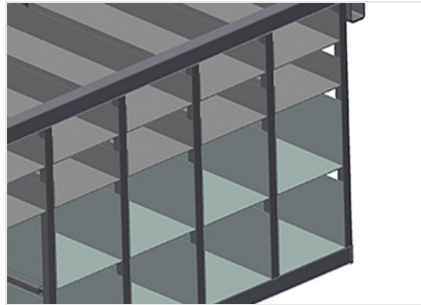

### Rekkensystemen

Beslagrek met 36 vakken voor ordelijke opslag van hang- en sluitwerk op de vleugelmontageplaats

- Stabiele stalen constructie
- Beslagrek met 36 vakken
- Met zes hoekbladen voor hoekomleggingen
- Plaats voor een monitor en houder voor toetsenbord

### Vakken

Voor het opruimen van hang- en sluitwerk op de vleugelmontageplek. Voor snelle toegang tot hang- en sluitwerk