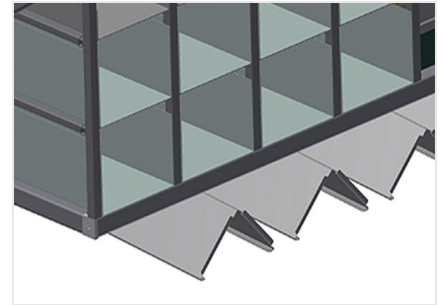

### Rekkensystemen

Beslagrek met 36 vakken voor ordelijke opslag van hang- en sluitwerk op de vleugelmontageplaats

- Stabiele stalen constructie
- Beslagrek met 36 vakken
- Met zes hoekbladen voor hoekomleggingen
- Plaats voor een monitor en houder voor toetsenbord

### Vakken

Voor het opruimen van hang- en sluitwerk op de vleugelmontageplek. Voor snelle toegang tot hang- en sluitwerk