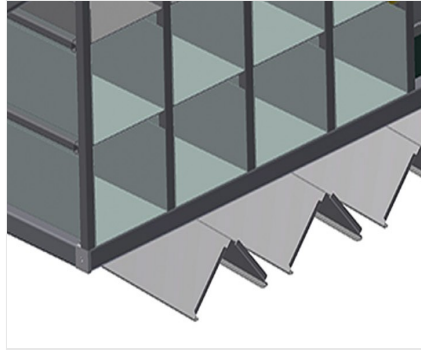

**BR**

**Rekkensystemen**

Beslagrek met 36/40 vakken voor ordelijke opslag van hang- en sluitwerk op de vleugelmontageplaats. Stabiele stalen constructie. Met zes hoekbladen voor hoekomleggingen.

BR 36: Plaats voor een monitor en houder voor toetsenbord.

### Vakken

Voor het opruimen van hang- en sluitwerk op de vleugelmontageplek. Voor snelle toegang tot hang- en sluitwerk

### Hoekblad

Met zes hoekbladen voor hoekomleggingen