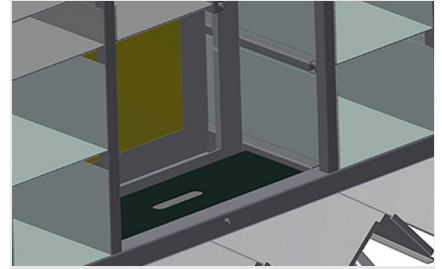

BR

Rekkensystemen

Beslagrek met 36/40 vakken voor ordelijke opslag van hang- en sluitwerk op de vleugelmontageplaats. Stabiele stalen constructie. Met zes hoekbladen voor hoekomleggingen.

BR 36: Plaats voor een monitor en houder voor toetsenbord.

Vakken

Voor het opruimen van hang- en sluitwerk op de vleugelmontageplek. Voor snelle toegang tot hang- en sluitwerk

Hoekblad

Met zes hoekbladen voor hoekomleggingen

**Ruimte voor de monitor
BR 36**

Plaats voor een monitor en houder voor toetsenbord

MODELLEN

AFMETING EN GEWICHT

Lengte (mm)	3.100
Breedte (mm)	1.525
Hoogte (mm)	2.100
Gewicht (kg)	400

OPSLAGCAPACITEIT

Vakken	36 / 40
Afmetingen onderste compartiment (mm)	265 x 200
Afmetingen bovenste compartiment (mm)	265 x 100
Veilige capaciteit ca. (kg)	800