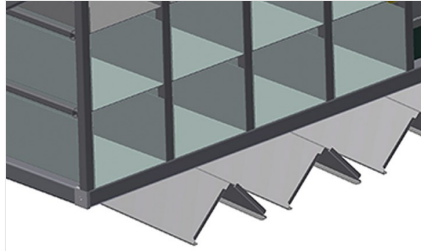

BR

Rekkensystemen

Beslagrek met 36/40 vakken voor ordelijke opslag van hang- en sluitwerk op de vleugelmontageplaats. Stabiele stalen constructie. Met zes hoekbladen voor hoekomleggingen.

BR 36: Plaats voor een monitor en houder voor toetsenbord.

Vakken

Voor het opruimen van hang- en sluitwerk op de vleugelmontageplek. Voor snelle toegang tot hang- en sluitwerk

Hoekblad

Met zes hoekbladen voor hoekomleggingen

Ruimte voor de monitor BR 36

Plaats voor een monitor en houder voor toetsenbord

MODELLEN

AFMETING EN GEWICHT

Lengte (mm)	3.100
Breedte (mm)	1.525
Hoogte (mm)	2.100
Gewicht (kg)	400

OPSLAGCAPACITEIT

Vakken	36 / 40
Afmetingen onderste compartiment (mm)	265 x 200
Afmetingen bovenste compartiment (mm)	265 x 100
Veilige capaciteit ca. (kg)	800