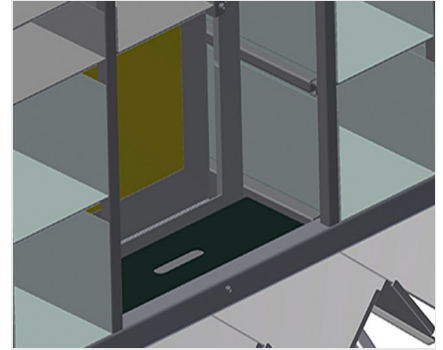

**BR**

**Rekkensystemen**

Beslagrek met 36/40 vakken voor ordelijke opslag van hang- en sluitwerk op de vleugelmontageplaats. Stabiele stalen constructie. Met zes hoekbladen voor hoekomleggingen.

BR 36: Plaats voor een monitor en houder voor toetsenbord.

### Vakken

Voor het opruimen van hang- en sluitwerk op de vleugelmontageplek. Voor snelle toegang tot hang- en sluitwerk

### Hoekblad

Met zes hoekbladen voor hoekomleggingen