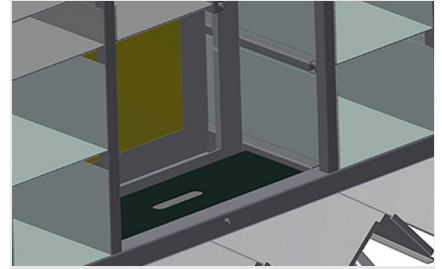

BR

Rekkensystemen

Beslagrek met 36/40 vakken voor ordelijke opslag van hang- en sluitwerk op de vleugelmontageplaats. Stabiele stalen constructie. Met zes hoekbladen voor hoekomleggingen.

BR 36: Plaats voor een monitor en houder voor toetsenbord.

Vakken

Voor het opruimen van hang- en sluitwerk op de vleugelmontageplek. Voor snelle toegang tot hang- en sluitwerk

Hoekblad

Met zes hoekbladen voor hoekomleggingen

Ruimte voor de monitor BR 36

Plaats voor een monitor en houder voor toetsenbord

MODELLEN

AFMETING EN GEWICHT

Lengte (mm)	3.100
Breedte (mm)	1.525
Hoogte (mm)	2.100
Gewicht (kg)	400

OPSLAGCAPACITEIT

Vakken	36 / 40
Afmetingen onderste compartiment (mm)	265 x 200
Afmetingen bovenste compartiment (mm)	265 x 100
Veilige capaciteit ca. (kg)	800