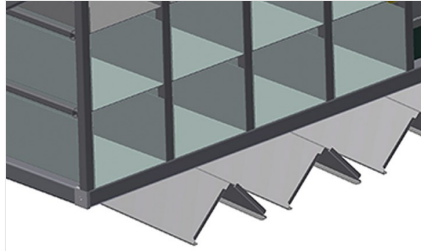

BR

Rekkensystemen

Beslagrek met 36/40 vakken voor ordelijke opslag van hang- en sluitwerk op de vleugelmontageplaats. Stabiele stalen constructie. Met zes hoekbladen voor hoekomleggingen.

BR 36: Plaats voor een monitor en houder voor toetsenbord.

Vakken

Voor het opruimen van hang- en sluitwerk op de vleugelmontageplek. Voor snelle toegang tot hang- en sluitwerk

Hoekblad

Met zes hoekbladen voor hoekomleggingen

**Ruimte voor de monitor
BR 36**

Plaats voor een monitor en houder voor toetsenbord

MODELLEN

AFMETING EN GEWICHT

Lengte (mm)	3.100
Breedte (mm)	1.525
Hoogte (mm)	2.100
Gewicht (kg)	400

OPSLAGCAPACITEIT

Vakken	36 / 40
Afmetingen onderste compartiment (mm)	265 x 200
Afmetingen bovenste compartiment (mm)	265 x 100
Veilige capaciteit ca. (kg)	800