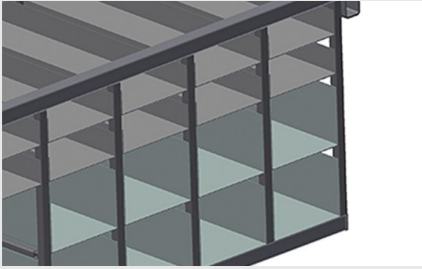

BR

Rekkensystemen

Beslagrek met 36/40 vakken voor ordelijke opslag van hang- en sluitwerk op de vleugelmontageplaats. Stabiele stalen constructie. Met zes hoekbladen voor hoekomleggingen.

BR 36: Plaats voor een monitor en houder voor toetsenbord.

Vakken

Voor het opruimen van hang- en sluitwerk op de vleugelmontageplek. Voor snelle toegang tot hang- en sluitwerk

Hoekblad

Met zes hoekbladen voor hoekomleggingen

Ruimte voor de monitor BR 36

Plaats voor een monitor en houder voor toetsenbord