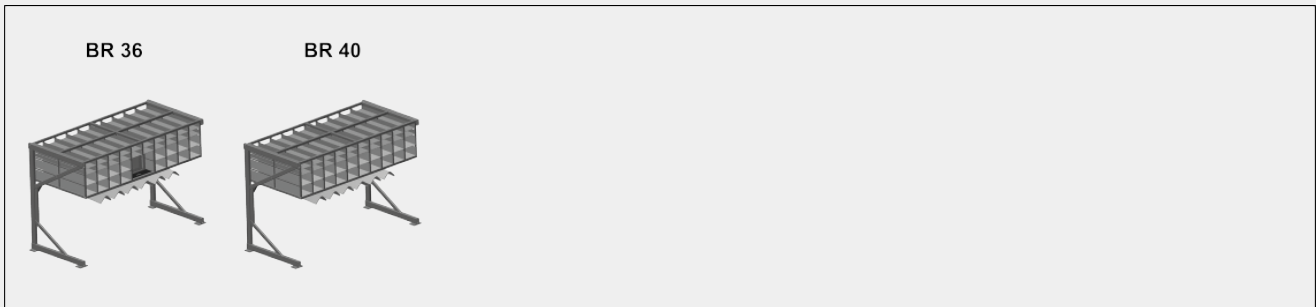

BR

Rekkensystemen

Beslagrek met 36/40 vakken voor ordelijke opslag van hang- en sluitwerk op de vleugelmontageplaats. Stabiele stalen constructie. Met zes hoekbladen voor hoekomleggingen.

BR 36: Plaats voor een monitor en houder voor toetsenbord.

Vakken

Voor het opruimen van hang- en sluitwerk op de vleugelmontageplek. Voor snelle toegang tot hang- en sluitwerk

Hoekblad

Met zes hoekbladen voor hoekomleggingen

Ruimte voor de monitor BR 36

Plaats voor een monitor en houder voor toetsenbord

MODELLEN

AFMETING EN GEWICHT

Lengte (mm)	3.100
Breedte (mm)	1.525
Hoogte (mm)	2.100
Gewicht (kg)	400

OPSLAGCAPACITEIT

Vakken	36 / 40
Afmetingen onderste compartiment (mm)	265 x 200
Afmetingen bovenste compartiment (mm)	265 x 100
Veilige capaciteit ca. (kg)	800