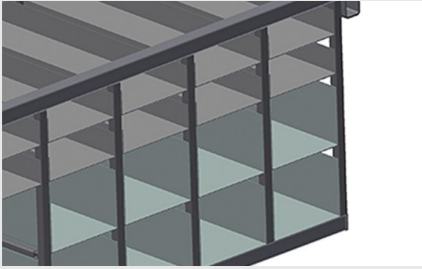

BR

Rekkensystemen

Beslagrek met 36/40 vakken voor ordelijke opslag van hang- en sluitwerk op de vleugelmontageplaats. Stabiele stalen constructie. Met zes hoekbladen voor hoekomleggingen.

BR 36: Plaats voor een monitor en houder voor toetsenbord.

Vakken

Voor het opruimen van hang- en sluitwerk op de vleugelmontageplek. Voor snelle toegang tot hang- en sluitwerk

Hoekblad

Met zes hoekbladen voor hoekomleggingen

**Ruimte voor de monitor
BR 36**

Plaats voor een monitor en houder voor toetsenbord