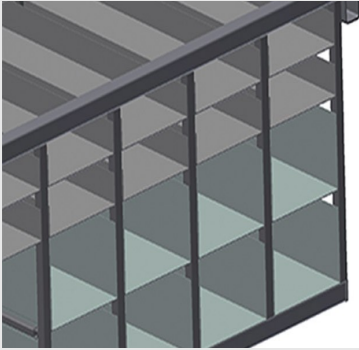

**BR**

**Rekkensystemen**

Beslagrek met 36/40 vakken voor ordelijke opslag van hang- en sluitwerk op de vleugelmontageplaats. Stabiele stalen constructie. Met zes hoekbladen voor hoekomleggingen.

BR 36: Plaats voor een monitor en houder voor toetsenbord.

### Vakken

Voor het opruimen van hang- en sluitwerk op de vleugelmontageplek. Voor snelle toegang tot hang- en sluitwerk

### Hoekblad

Met zes hoekbladen voor hoekomleggingen