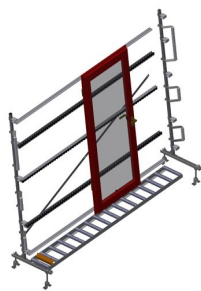

VR4003

Rulliere verticali

Rulliera verticale per il trasporto e l'immagazzinaggio di elementi di finestra

- Solida struttura in acciaio
- Espansione in un sistema modulare
- Rulliera verticale per il trasporto continuo e l'immagazzinaggio di elementi di finestra
- Facilità di manovrare gli elementi di finestra
- Ogni unità di rulliera è lunga 4.000 mm
- Rulliera suddivisa in 3 parti
- Listelli scorrevoli in PVC superiori e inferiori
- Tre guide a rotelle con rulli in gomma, diametro 50 mm
- Unità di base senza montante terminale

Opzioni

- Montante terminale per VR 2003/3003/4003
- Montante di arresto per VR
- Rullo di inserimento per VR
- Protezione del profilo per i rulli portanti (alluminio)

Rulliera verticale VR 4003

Rulli portanti

Rulli di scorrimento passanti, rulli portanti suddivisi in 3 parti 3x 120 mm, unità di rulliera lunga 2.000 mm, 3.000 mm e 4.000 mm

Guida a rotelle

Tre guide a rotelle con rulli in gomma, diametro 50 mm

Appoggio verticale

Appoggio verticale posteriore con listelli scorrevoli in PVC in alto e in basso

Regolazione altezza rulliera

Altezza della rulliera inferiore regolabile tramite i piedini

Regolazione altezza guida a rotelle