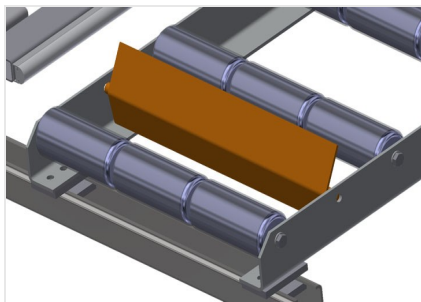

VR4003

Rulliere verticali

Rulliera verticale per il trasporto e l'immagazzinaggio di elementi di finestra

- Solida struttura in acciaio
- Espansione in un sistema modulare
- Rulliera verticale per il trasporto continuo e l'immagazzinaggio di elementi di finestra
- Facilità di manovrare gli elementi di finestra
- Ogni unità di rulliera è lunga 4.000 mm
- Rulliera suddivisa in 3 parti
- Listelli scorrevoli in PVC superiori e inferiori
- Tre guide a rotelle con rulli in gomma, diametro 50 mm
- Unità di base senza montante terminale

Opzioni

- Montante terminale per VR 2003/3003/4003
- Montante di arresto per VR
- Rullo di inserimento per VR
- Protezione del profilo per i rulli portanti (alluminio)

Rulliera verticale VR 4003

Rulli portanti

Appoggio verticale

Appoggio verticale posteriore con listelli scorrevoli in PVC in alto e in basso

Regolazione altezza rulliera

Altezza della rulliera inferiore regolabile tramite i piedini

Regolazione altezza guida a rotelle

Guida a rotelle regolabile in altezza

Montante terminale

Montante terminale alla fine della linea obbligatorio

Montante di arresto

Montante di arresto Rb = 3x 120 mm

Rullo di inserimento

Rulli di protezione per l'inizio o la fine delle rulliera