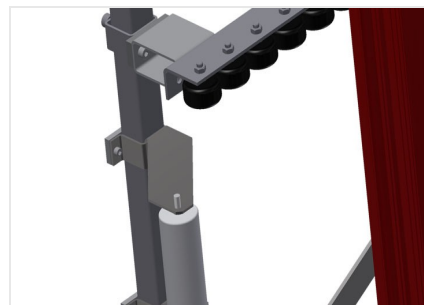

VR4003

Rulliere verticali

Rulliera verticale per il trasporto e l'immagazzinaggio di elementi di finestra

- Solida struttura in acciaio
- Espansione in un sistema modulare
- Rulliera verticale per il trasporto continuo e l'immagazzinaggio di elementi di finestra
- Facilità di manovrare gli elementi di finestra
- Ogni unità di rulliera è lunga 4.000 mm
- Rulliera suddivisa in 3 parti
- Listelli scorrevoli in PVC superiori e inferiori
- Tre guide a rotelle con rulli in gomma, diametro 50 mm
- Unità di base senza montante terminale

Opzioni

- Montante terminale per VR 2003/3003/4003
- Montante di arresto per VR
- Rullo di inserimento per VR
- Protezione del profilo per i rulli portanti (alluminio)

Rulliera verticale VR 4003

Rulli portanti

Rulli di scorrimento passanti, rulli portanti suddivisi in 3 parti 3x 120 mm, unità di rulliera lunga 2.000 mm, 3.000 mm e 4.000 mm

Guida a rotelle

Tre guide a rotelle con rulli in gomma, diametro 50 mm

Appoggio verticale

Appoggio verticale posteriore con listelli scorrevoli in PVC in alto e in basso

Regolazione altezza rulliera

Altezza della rulliera inferiore regolabile tramite i piedini

Regolazione altezza guida a rotelle