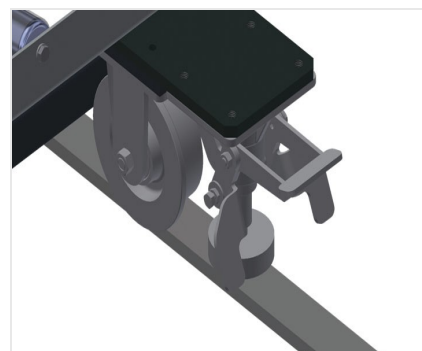

Unità mobile

Unità mobile con ruote sul bordino e freno fisso