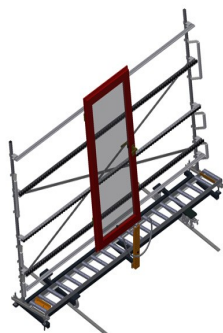

### VR4003 DF

Rulliere verticali

- Solida struttura in acciaio
- Rulliera verticale per il trasporto continuo alla lavorazione successiva e per il trasporto all'immagazzinaggio e alla classificazione delle finestre finite
- Facilità di manovrare gli elementi di finestra
- Ogni unità di rulliera è lunga 4.000 mm
- Listelli scorrevoli in PVC superiori e inferiori
- Tre guide a rotelle con rulli in gomma, diametro 50 mm
- Unità di base con montante terminale
- Rulliera verticale su binari, mobile con ruote sul bordino
- La rulliera è ruotabile di 360°

#### Opzioni:

- Binario di 2,0 m a sinistra e a destra
- Montante di arresto per VR
- Rullo di inserimento per VR
- Protezione del profilo per i rulli portanti (alluminio)

### Rulliera verticale con dispositivo mobile e di rotazione VR 4003 DF

### Appoggio verticale

Appoggio verticale posteriore con listelli scorrevoli in PVC in alto e in basso