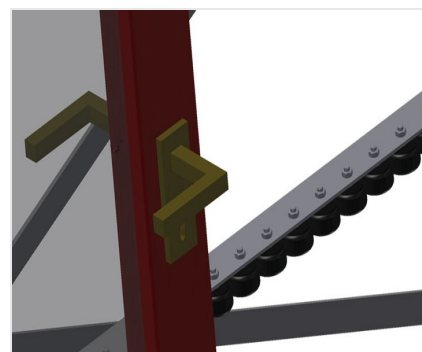

Guida a rotelle

Tre guide a rotelle con rulli in gomma, diametro 50 mm