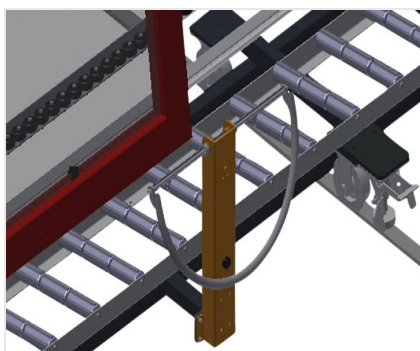

### VR4003 DF

Rulliere verticali

- Solida struttura in acciaio
- Rulliera verticale per il trasporto continuo alla lavorazione successiva e per il trasporto all'immagazzinaggio e alla classificazione delle finestre finite
- Facilità di manovrare gli elementi di finestra
- Ogni unità di rulliera è lunga 4.000 mm
- Listelli scorrevoli in PVC superiori e inferiori
- Tre guide a rotelle con rulli in gomma, diametro 50 mm
- Unità di base con montante terminale
- Rulliera verticale su binari, mobile con ruote sul bordino
- La rulliera è ruotabile di 360°

#### Opzioni:

- Binario di 2,0 m a sinistra e a destra
- Montante di arresto per VR
- Rullo di inserimento per VR
- Protezione del profilo per i rulli portanti (alluminio)

### Rulli portanti

Rulli di scorrimento passanti, Larghezza dei rulli portanti 3x 120 mm.

### Appoggio verticale

Appoggio verticale posteriore con listelli scorrevoli in PVC in alto e in basso