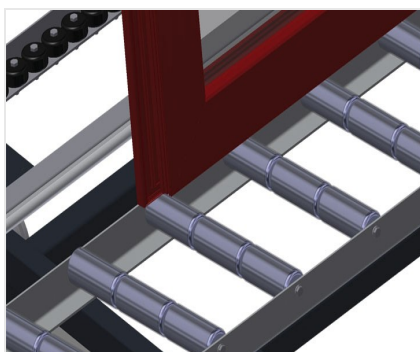

### VR4003 DF

Rulliere verticali

- Solida struttura in acciaio
- Rulliera verticale per il trasporto continuo alla lavorazione successiva e per il trasporto all'immagazzinaggio e alla classificazione delle finestre finite
- Facilità di manovrare gli elementi di finestra
- Ogni unità di rulliera è lunga 4.000 mm
- Listelli scorrevoli in PVC superiori e inferiori
- Tre guide a rotelle con rulli in gomma, diametro 50 mm
- Unità di base con montante terminale
- Rulliera verticale su binari, mobile con ruote sul bordino
- La rulliera è ruotabile di 360°

#### Opzioni:

- Binario di 2,0 m a sinistra e a destra
- Montante di arresto per VR
- Rullo di inserimento per VR
- Protezione del profilo per i rulli portanti (alluminio)

### Rulli portanti

Rulli di scorrimento passanti, Larghezza dei rulli portanti 3x 120 mm.

### Appoggio verticale

Appoggio verticale posteriore con listelli scorrevoli in PVC in alto e in basso