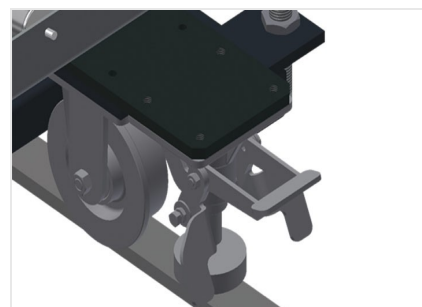

VR2003 F

Rulliere verticali

Rulliera verticale per il trasporto di elementi di finestra

- Solida struttura in acciaio
- Rulliera verticale per il trasporto continuo alla lavorazione successiva e per il trasporto all'immagazzinaggio e alla classificazione delle finestre finite
- Facilità di manovrare gli elementi di finestra
- Ogni unità di rulliera è lunga 2.000 mm
- Listelli scorrevoli in PVC superiori e inferiori
- Tre guide a rotelle con rulli in gomma, diametro 50 mm
- Unità di base con montante terminale
- Rulliera verticale su binari, mobile con ruote sul bordino

Opzioni

- Binario di 2,0 m a sinistra e a destra
- Montante di arresto per VR
- Rullo di inserimento per VR
- Protezione del profilo per i rulli portanti (alluminio)

Rulliera verticale VR 2003 F

Rulli portanti

Rulli di scorrimento passanti, rulli portanti suddivisi in 3 parti 3x 120 mm, unità di rulliera lunga 2.000 mm, 3.000 mm e 4.000 mm

Guida a rotelle

Tre guide a rotelle con rulli in gomma, diametro 50 mm

Appoggio verticale

Appoggio verticale posteriore con listelli scorrevoli in PVC in alto e in basso

Maniglia

Maniglia per spostare facilmente la rulliera sui binari

Unità mobile

Unità mobile con ruote sul bordino e freno fisso