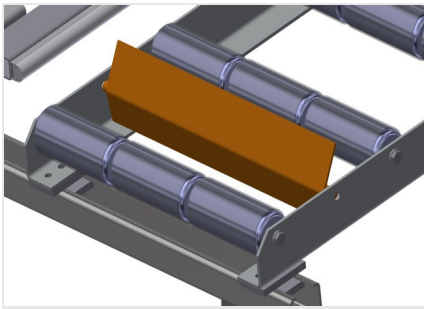

VR2003 F

Rulliere verticali

Rulliera verticale per il trasporto di elementi di finestra

- Solida struttura in acciaio
- Rulliera verticale per il trasporto continuo alla lavorazione successiva e per il trasporto all'immagazzinaggio e alla classificazione delle finestre finite
- Facilità di manovrare gli elementi di finestra
- Ogni unità di rulliera è lunga 2.000 mm
- Listelli scorrevoli in PVC superiori e inferiori
- Tre guide a rotelle con rulli in gomma, diametro 50 mm
- Unità di base con montante terminale
- Rulliera verticale su binari, mobile con ruote sul bordino

Appoggio verticale

Appoggio verticale posteriore con listelli scorrevoli in PVC in alto e in basso

Maniglia

Maniglia per spostare facilmente la rulliera sui binari

Unità mobile

Unità mobile con ruote sul bordino e freno fisso

Montante di arresto

Montante di arresto Rb = 3x 120 mm

Rullo di inserimento

Rulli di protezione per l'inizio o la fine delle rulliera

Protezione del profilo

Protezione del profilo per i rulli portanti 3x 120 mm (alluminio/33 x e alluminio/48 x)
Rulli portanti con tubo di protezione applicato