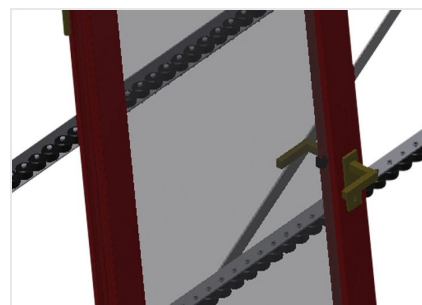

VR2003 F

Rulliere verticali

Rulliera verticale per il trasporto di elementi di finestra

- Solida struttura in acciaio
- Rulliera verticale per il trasporto continuo alla lavorazione successiva e per il trasporto all'immagazzinaggio e alla classificazione delle finestre finite
- Facilità di manovrare gli elementi di finestra
- Ogni unità di rulliera è lunga 2.000 mm
- Listelli scorrevoli in PVC superiori e inferiori
- Tre guide a rotelle con rulli in gomma, diametro 50 mm
- Unità di base con montante terminale
- Rulliera verticale su binari, mobile con ruote sul bordino

Opzioni

- Binario di 2,0 m a sinistra e a destra
- Montante di arresto per VR
- Rullo di inserimento per VR
- Protezione del profilo per i rulli portanti (alluminio)

Rulliera verticale VR 2003 F

Rulli portanti

Rulli di scorrimento passanti, rulli portanti suddivisi in 3 parti 3x 120 mm, unità di rulliera lunga 2.000 mm, 3.000 mm e 4.000 mm

Guida a rotelle

Tre guide a rotelle con rulli in gomma, diametro 50 mm

Appoggio verticale

Appoggio verticale posteriore con listelli scorrevoli in PVC in alto e in basso

Maniglia

Maniglia per spostare facilmente la rulliera sui binari

Unità mobile

Unità mobile con ruote sul bordino e freno fisso