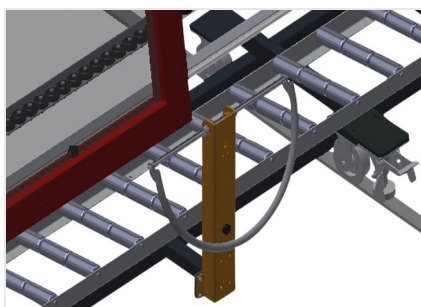

VR2003 F

Rulliere verticali

Rulliera verticale per il trasporto di elementi di finestra

- Solida struttura in acciaio
- Rulliera verticale per il trasporto continuo alla lavorazione successiva e per il trasporto all'immagazzinaggio e alla classificazione delle finestre finite
- Facilità di manovrare gli elementi di finestra
- Ogni unità di rulliera è lunga 2.000 mm
- Listelli scorrevoli in PVC superiori e inferiori
- Tre guide a rotelle con rulli in gomma, diametro 50 mm
- Unità di base con montante terminale
- Rulliera verticale su binari, mobile con ruote sul bordino

Opzioni

- Binario di 2,0 m a sinistra e a destra
- Montante di arresto per VR
- Rullo di inserimento per VR
- Protezione del profilo per i rulli portanti (alluminio)

Rulliera verticale VR 2003 F

Rulli portanti

Rulli di scorrimento passanti, rulli portanti suddivisi in 3 parti 3x 120 mm, unità di rulliera lunga 2.000 mm, 3.000 mm e 4.000 mm

Guida a rotelle

Tre guide a rotelle con rulli in gomma, diametro 50 mm

Appoggio verticale

Appoggio verticale posteriore con listelli scorrevoli in PVC in alto e in basso

Maniglia

Maniglia per spostare facilmente la rulliera sui binari

Unità mobile

Unità mobile con ruote sul bordino e freno fisso