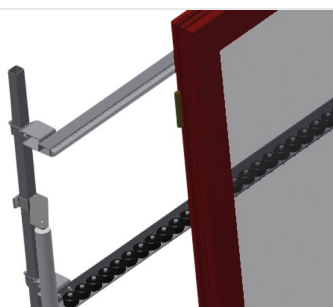

VR2003 F

Rulliere verticali

Rulliera verticale per il trasporto di elementi di finestra

- Solida struttura in acciaio
- Rulliera verticale per il trasporto continuo alla lavorazione successiva e per il trasporto all'immagazzinaggio e alla classificazione delle finestre finite
- Facilità di manovrare gli elementi di finestra
- Ogni unità di rulliera è lunga 2.000 mm
- Listelli scorrevoli in PVC superiori e inferiori
- Tre guide a rotelle con rulli in gomma, diametro 50 mm
- Unità di base con montante terminale
- Rulliera verticale su binari, mobile con ruote sul bordino

Opzioni

- Binario di 2,0 m a sinistra e a destra
- Montante di arresto per VR
- Rullo di inserimento per VR
- Protezione del profilo per i rulli portanti (alluminio)

Rulliera verticale VR 2003 F

Rulli portanti

Rulli di scorrimento passanti, rulli portanti suddivisi in 3 parti 3x 120 mm, unità di rulliera lunga 2.000 mm, 3.000 mm e 4.000 mm

Guida a rotelle

Tre guide a rotelle con rulli in gomma, diametro 50 mm

Appoggio verticale

Appoggio verticale posteriore con listelli scorrevoli in PVC in alto e in basso

Maniglia

Maniglia per spostare facilmente la rulliera sui binari

Unità mobile

Unità mobile con ruote sul bordino e freno fisso