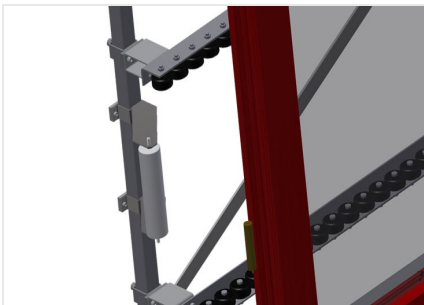

VR2003 F

Rulliere verticali

Rulliera verticale per il trasporto di elementi di finestra

- Solida struttura in acciaio
- Rulliera verticale per il trasporto continuo alla lavorazione successiva e per il trasporto all'immagazzinaggio e alla classificazione delle finestre finite
- Facilità di manovrare gli elementi di finestra
- Ogni unità di rulliera è lunga 2.000 mm
- Listelli scorrevoli in PVC superiori e inferiori
- Tre guide a rotelle con rulli in gomma, diametro 50 mm
- Unità di base con montante terminale
- Rulliera verticale su binari, mobile con ruote sul bordino

Appoggio verticale

Appoggio verticale posteriore con listelli scorrevoli in PVC in alto e in basso

Maniglia

Maniglia per spostare facilmente la rulliera sui binari

Unità mobile

Unità mobile con ruote sul bordino e freno fisso

Montante di arresto

Montante di arresto Rb = 3x 120 mm

Rullo di inserimento

Rulli di protezione per l'inizio o la fine delle rulliera

Protezione del profilo

Protezione del profilo per i rulli portanti 3x 120 mm (alluminio/33 x e alluminio/48 x)
Rulli portanti con tubo di protezione applicato

Guide a rotelle aggiuntive

Guide a rotelle aggiuntive con rulli in gomma superiori e inferiori

Binario

Binari di 2,0 m a sinistra e a destra

VR 2003 F / RULLIERE VERTICALI

- Lunghezza 2.000 mm
- Larghezza 1.000 mm
- Altezza 2.490 mm
- Rulli portanti suddivisi in 3 parti 3x 120 mm
- Altezza d'appoggio 2.100 mm
- Portata 200 kg
- Peso 120 kg