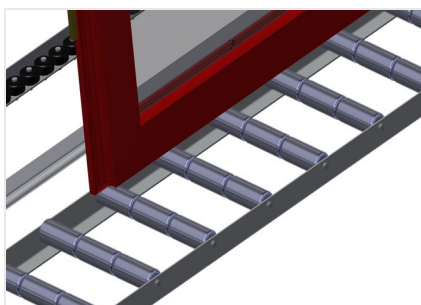

VR2003 F

Rulliere verticali

Rulliera verticale per il trasporto di elementi di finestra

- Solida struttura in acciaio
- Rulliera verticale per il trasporto continuo alla lavorazione successiva e per il trasporto all'immagazzinaggio e alla classificazione delle finestre finite
- Facilità di manovrare gli elementi di finestra
- Ogni unità di rulliera è lunga 2.000 mm
- Listelli scorrevoli in PVC superiori e inferiori
- Tre guide a rotelle con rulli in gomma, diametro 50 mm
- Unità di base con montante terminale
- Rulliera verticale su binari, mobile con ruote sul bordino

Opzioni

- Binario di 2,0 m a sinistra e a destra
- Montante di arresto per VR
- Rullo di inserimento per VR
- Protezione del profilo per i rulli portanti (alluminio)

Rulliera verticale VR 2003 F

Rulli portanti

Rulli di scorrimento passanti, rulli portanti suddivisi in 3 parti 3x 120 mm, unità di rulliera lunga 2.000 mm, 3.000 mm e 4.000 mm

Guida a rotelle

Tre guide a rotelle con rulli in gomma, diametro 50 mm

Appoggio verticale

Appoggio verticale posteriore con listelli scorrevoli in PVC in alto e in basso

Maniglia

Maniglia per spostare facilmente la rulliera sui binari

Unità mobile

Unità mobile con ruote sul bordino e freno fisso