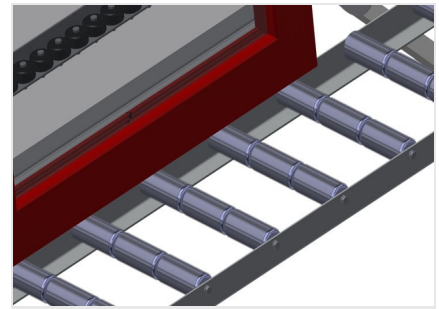

VR2003 F

Rulliere verticali

Rulliera verticale per il trasporto di elementi di finestra

- Solida struttura in acciaio
- Rulliera verticale per il trasporto continuo alla lavorazione successiva e per il trasporto all'immagazzinaggio e alla classificazione delle finestre finite
- Facilità di manovrare gli elementi di finestra
- Ogni unità di rulliera è lunga 2.000 mm
- Listelli scorrevoli in PVC superiori e inferiori
- Tre guide a rotelle con rulli in gomma, diametro 50 mm
- Unità di base con montante terminale
- Rulliera verticale su binari, mobile con ruote sul bordino

Rulli di scorrimento passanti, rulli portanti suddivisi in 3 parti 3x 120 mm, unità di rulliera lunga 2.000 mm, 3.000 mm e 4.000 mm

Guida a rotelle

Tre guide a rotelle con rulli in gomma, diametro 50 mm

Appoggio verticale

Appoggio verticale posteriore con listelli scorrevoli in PVC in alto e in basso

Maniglia

Maniglia per spostare facilmente la rulliera sui binari

Unità mobile

Unità mobile con ruote sul bordino e freno fisso

Montante di arresto

Montante di arresto Rb = 3x 120 mm

Rullo di inserimento

Rulli di protezione per l'inizio o la fine delle rulliera

Protezione del profilo

Protezione del profilo per i rulli portanti 3x 120 mm (alluminio/33 x e alluminio/48 x)
Rulli portanti con tubo di protezione applicato