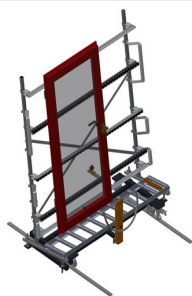

VR2003 F

Rulliere verticali

Rulliera verticale per il trasporto di elementi di finestra

- Solida struttura in acciaio
- Rulliera verticale per il trasporto continuo alla lavorazione successiva e per il trasporto all'immagazzinaggio e alla classificazione delle finestre finite
- Facilità di manovrare gli elementi di finestra
- Ogni unità di rulliera è lunga 2.000 mm
- Listelli scorrevoli in PVC superiori e inferiori
- Tre guide a rotelle con rulli in gomma, diametro 50 mm
- Unità di base con montante terminale
- Rulliera verticale su binari, mobile con ruote sul bordino

Opzioni

- Binario di 2,0 m a sinistra e a destra
- Montante di arresto per VR
- Rullo di inserimento per VR
- Protezione del profilo per i rulli portanti (alluminio)

Rulliera verticale VR 2003 F

Rulli portanti

Rulli di scorrimento passanti, rulli portanti suddivisi in 3 parti 3x 120 mm, unità di rulliera lunga 2.000 mm, 3.000 mm e 4.000 mm

Guida a rotelle

Tre guide a rotelle con rulli in gomma, diametro 50 mm

Appoggio verticale

Appoggio verticale posteriore con listelli scorrevoli in PVC in alto e in basso

Maniglia

Maniglia per spostare facilmente la rulliera sui binari

Unità mobile

Unità mobile con ruote sul bordino e freno fisso