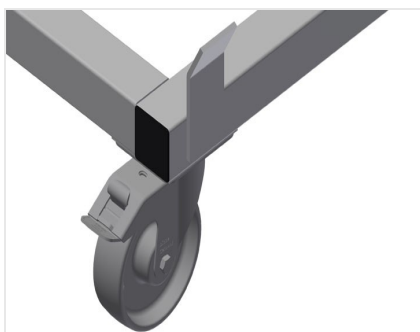

### **TPK4000**

Carrelli di trasporto profili

- Solida struttura in acciaio
- Carrello di trasporto per la movimentazione di cassette di profili
- Ideale per trasportare le cassette di profili dal magazzino alla troncatrice o al centro di lavoro
- Per pallet di profili larghi fino a 760 mm
- Passanti di sicurezza per il fissaggio del pallet
- Sei ruote, quattro orientabili con freno fisso e due fisse

### Ruote orientabili

Le sei ruote, quattro delle quali con freno fisso e due fisse, offrono un'elevata mobilità e sono facili e sicure da maneggiare