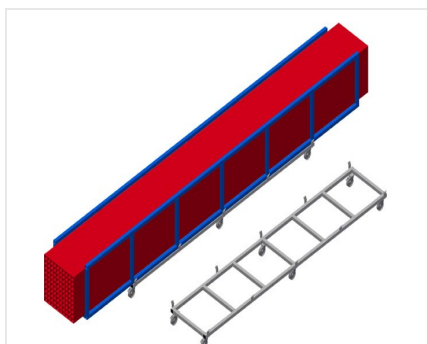

Carrello di trasporto per cassette di profili TPK 4000

Carrello di trasporto con pallet per articoli lunghi