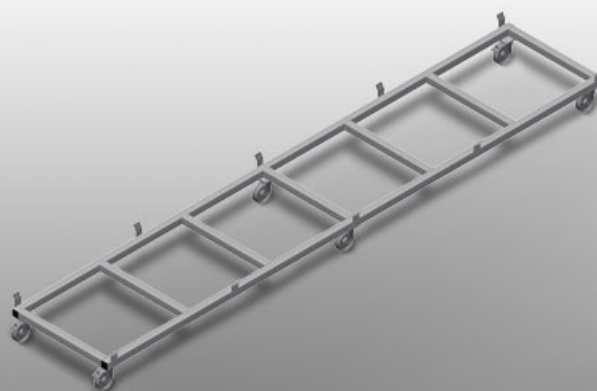

### **TPK4000**

Carrelli di trasporto profili

- Solida struttura in acciaio
- Carrello di trasporto per la movimentazione di cassette di profili
- Ideale per trasportare le cassette di profili dal magazzino alla troncatrice o al centro di lavoro
- Per pallet di profili larghi fino a 760 mm
- Passanti di sicurezza per il fissaggio del pallet
- Sei ruote, quattro orientabili con freno fisso e due fisse

### Carrello di trasporto per cassette di profili TPK 4000

### Ruote orientabili

Le sei ruote, quattro delle quali con freno fisso e due fisse, offrono un'elevata mobilità e sono facili e sicure da maneggiare

### TPK 4000 / CARRELLI DI TRASPORTO PROFILI

---

- Lunghezza 4.000 mm
- Larghezza 820 mm
- Altezza 285 mm
- Larghezza di carico 770 mm
- Peso 65 kg
- Portata 1.200 kg
- Diametro dei rulli di scorrimento 125 mm