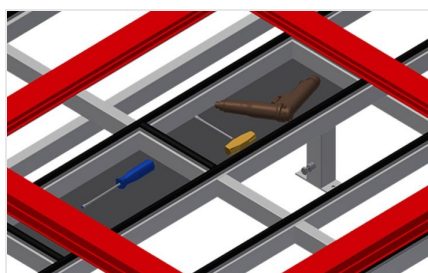

MST

Banchi di assemblaggio

MST 1000: Solida struttura in acciaio zincato. Rulli portanti in PVC. Regolabile in altezza.

MST 2000 - MST 3000: Banco di montaggio per tutti i lavori su telai e ante. Solida struttura in acciaio. Trasporto dei telai orizzontale. Piano di appoggio per utensili e accessori. Regolabile in altezza. Supporto del tavolo con listelli scorrevoli in PVC. Facilità di montaggio in un sistema modulare.

Rulli portanti in PVC MST 1000

Rulli portanti di L = 500 mm

Regolazione dell'altezza MST 1000

Regolazione dell'altezza 700 a 1.100 mm

Superficie di appoggio MST 2000 / MST 3000

Supporto del tavolo con listelli scorrevoli in PVC

Piano di appoggio MST 2000 / MST 3000

Piano di appoggio per utensili e accessori

Regolazione dell'altezza MST 2000 / MST 3000

Regolabile in altezza, altezza di lavoro regolabile tramite i piedini da 850 a 1.000 mm

Attacco dell'aria compressa quadruplo MST 2000 / MST 3000

Attacco quadruplo per utensili ad aria compressa

Ruote orientabili MST 2000 / MST 3000

Unità mobile con due ruote orientabili, con freno rotante e freno e due ruote fisse