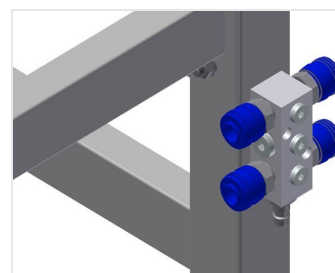

MST

Banchi di assemblaggio

MST 1000: Solida struttura in acciaio zincato. Rulli portanti in PVC. Regolabile in altezza.

MST 2000 - MST 3000: Banco di montaggio per tutti i lavori su telai e ante. Solida struttura in acciaio. Trasporto dei telai orizzontale. Piano di appoggio per utensili e accessori. Regolabile in altezza. Supporto del tavolo con listelli scorrevoli in PVC. Facilità di montaggio in un sistema modulare.

Rulli portanti in PVC MST 1000

Rulli portanti di L = 500 mm

Regolazione dell'altezza MST 1000

Regolazione dell'altezza 700 a 1.100 mm

Superficie di appoggio MST 2000 / MST 3000

Supporto del tavolo con listelli scorrevoli in PVC

Piano di appoggio MST 2000 / MST 3000

Piano di appoggio per utensili e accessori

Regolazione dell'altezza MST 2000 / MST 3000

Regolabile in altezza, altezza di lavoro regolabile tramite i piedini da 850 a 1.000 mm

Attacco dell'aria compressa quadruplo MST 2000 / MST 3000

Attacco quadruplo per utensili ad aria compressa

Ruote orientabili MST 2000 / MST 3000

Unità mobile con due ruote orientabili, con freno rotante e freno e due ruote fisse