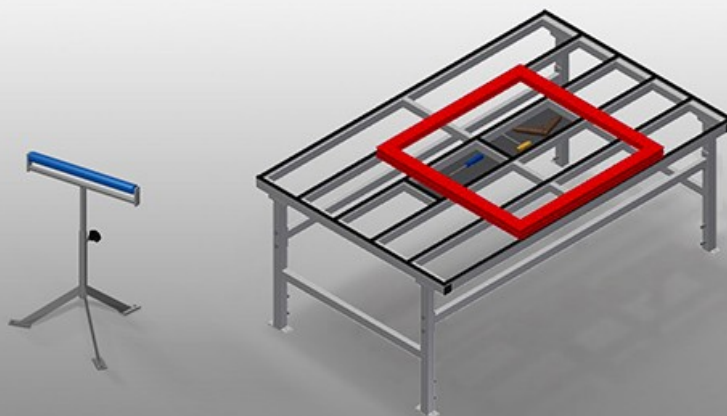

MST

Banchi di assemblaggio

MST 1000: Solida struttura in acciaio zincato. Rulli portanti in PVC. Regolabile in altezza.

MST 2000 - MST 3000: Banco di montaggio per tutti i lavori su telai e ante. Solida struttura in acciaio. Trasporto dei telai orizzontale. Piano di appoggio per utensili e accessori. Regolabile in altezza. Supporto del tavolo con listelli scorrevoli in PVC. Facilità di montaggio in un sistema modulare.

Rulli portanti in PVC MST 1000

Rulli portanti di L = 500 mm

Regolazione dell'altezza MST 1000

Regolazione dell'altezza 700 a 1.100 mm

Superficie di appoggio MST 2000 / MST 3000

Supporto del tavolo con listelli scorrevoli in PVC

Piano di appoggio MST 2000 / MST 3000

Piano di appoggio per utensili e accessori

Regolazione dell'altezza MST 2000 / MST 3000

Regolabile in altezza, altezza di lavoro regolabile tramite i piedini da 850 a 1.000 mm

Attacco dell'aria compressa quadruplo MST 2000 / MST 3000

Attacco quadruplo per utensili ad aria compressa

Ruote orientabili MST 2000 / MST 3000

Unità mobile con due ruote orientabili, con freno rotante e freno e due ruote fisse